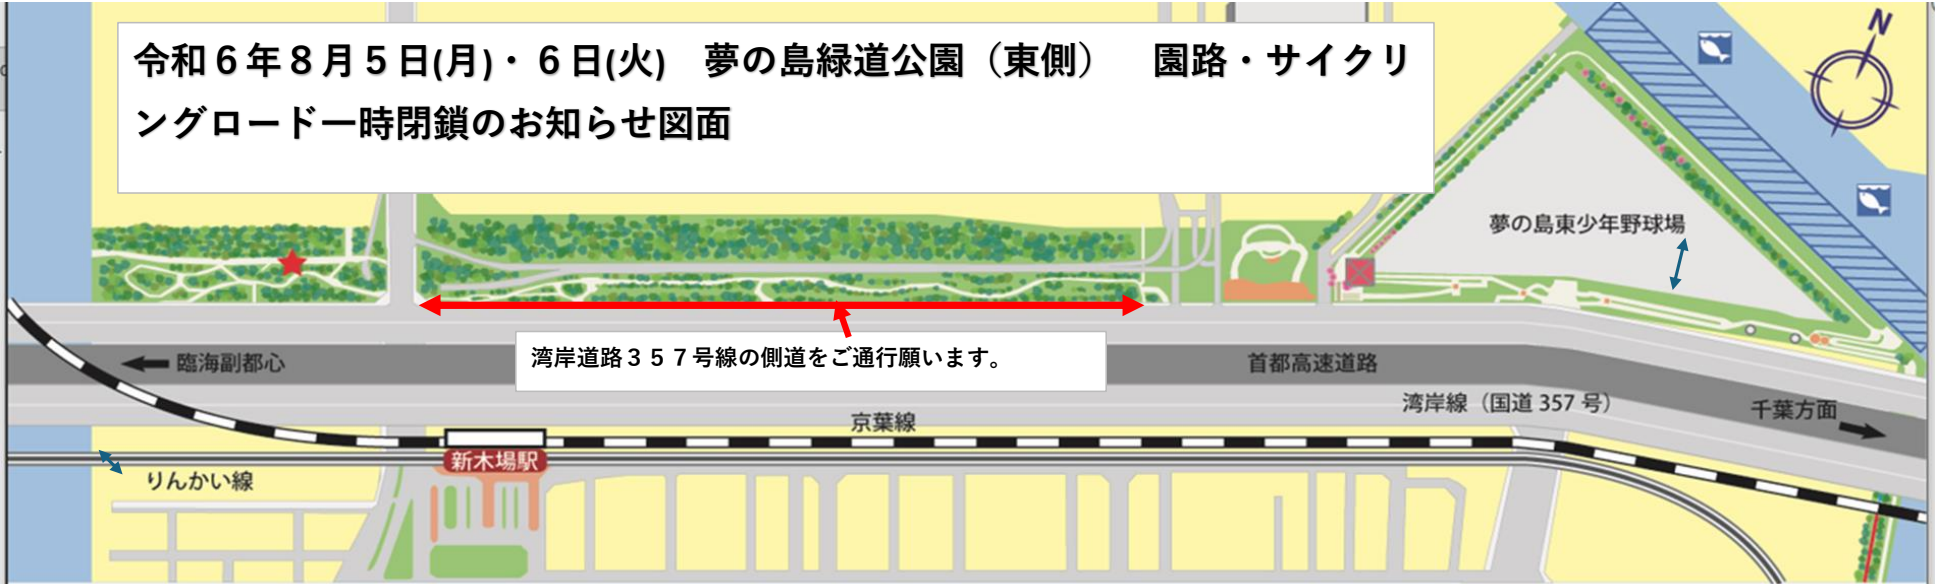

令和6年8月5日(月)・6日(火) 夢の島緑道公園(東側) 園路・サイクリングロード一時閉鎖のお知らせ図面

<施設のご案内>

- 休憩所
- ★ ご意見箱
- 🎣 釣り
- 🌊 釣り可能エリア