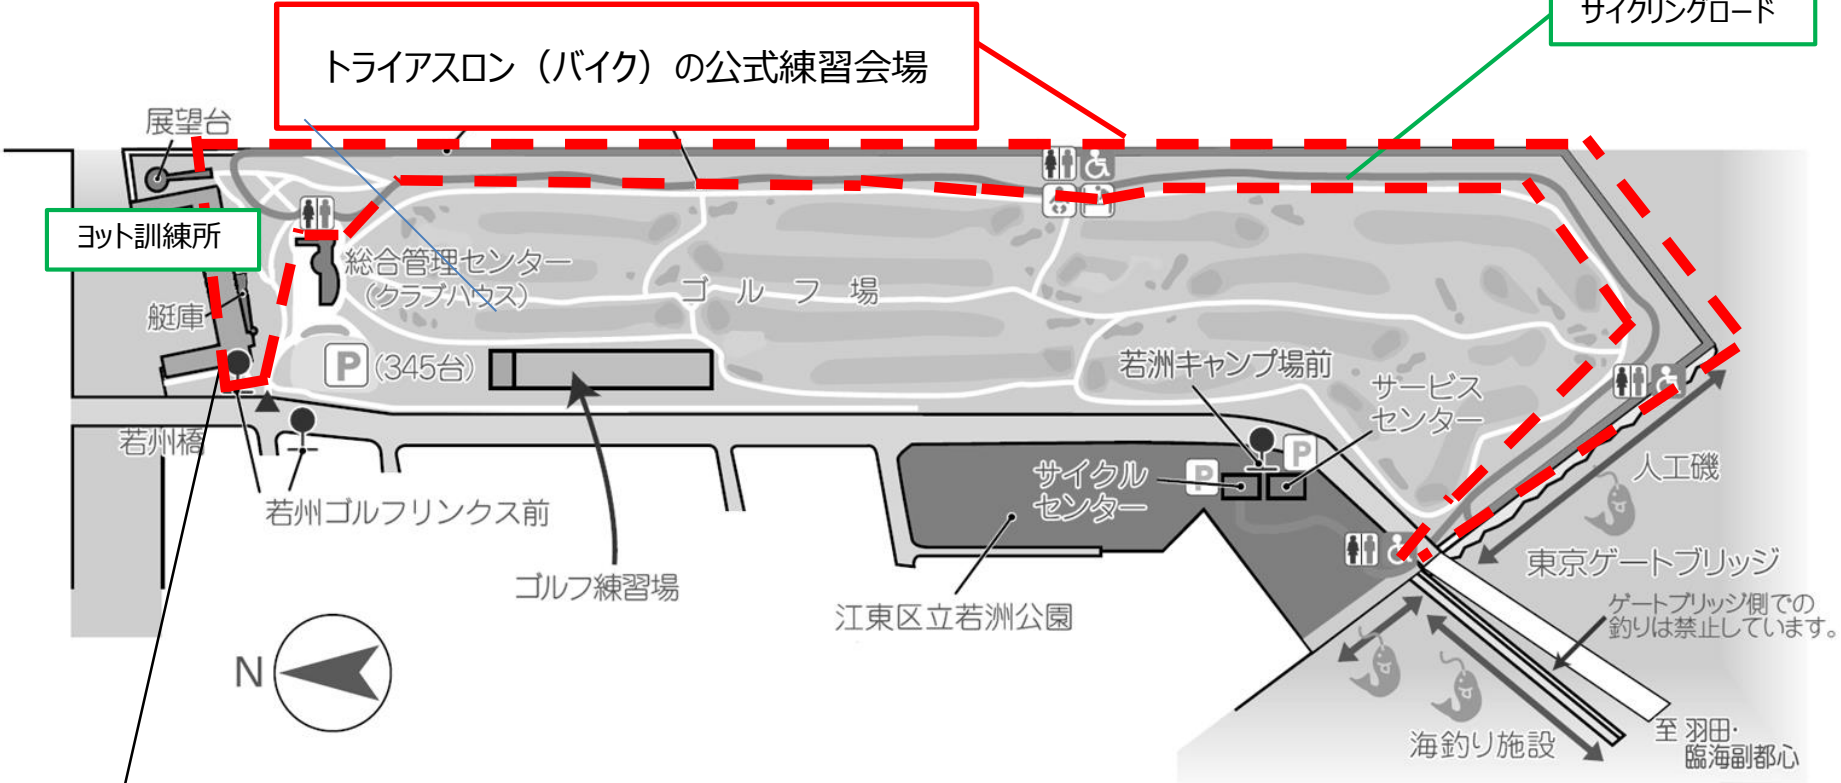

#### 【問合せ先】

オリンピック・パラリンピック準備局計画推進部競技・渉外課 八木  
(直通) 03-5320-7693 (内線) 38-875

区分	No	施設名	競技・種目	
			オリンピック	パラリンピック
競技会場エリア内に設置する練習会場	1	東京体育館	水球(男子)	
	2	東京国際フォーラム	ウエイトリフティング	パワーリフティング
	3	武蔵野の森総合スポーツプラザ	バドミントン、水球(女子)	
	4	有明体操競技場		ボッチャ
	5	有明アーバンスポーツパーク	自転車競技(BMXフリースタイル、BMXレーシング)、スケートボード	
	6	有明テニスの森	テニス	車いすテニス
	7	潮風公園	バレーボール(ビーチバレーボール)	
	8	青海アーバンスポーツパーク	スポーツクライミング	5人制サッカー
	9	大井ホッケー競技場	ホッケー	
	10	海の森水上競技場	カヌー(スプリント)、ボート	カヌー、ボート
	11	カヌー・スラロームセンター	カヌー(スラローム)	
	12	夢の島公園アーチェリー場	アーチェリー	アーチェリー
	13	東京アクアティクスセンター	水泳(競泳、飛込、アーティスティックスイミング、マラソンスイミング)	水泳
	14	東京ビッグサイト	体操、バスケットボール(バスケットボール)	車いすバスケットボール
既存施設を活用する練習会場	15	駒沢オリンピック公園総合運動場	サッカー	
	16	東京武道館	空手	
	17	代々木公園	陸上競技	陸上競技
	18	辰巳の森海浜公園	7人制ラグビー	
	19	若洲海浜公園・若洲海浜公園ヨット訓練所	トライアスロン(バイク)	トライアスロン(バイク)

# 代々木公園

別添

# 若洲海浜公園・若洲海浜公園ヨット訓練所

トライアスロン（バイク）の公式練習会場

サイクリングロード

ヨット訓練所の駐車場の一部を練習会場で使用します。

江東区立若洲公園

東京ゲートブリッジ  
ゲートブリッジ側での釣りは禁止しています。

至 羽田・臨海副都心