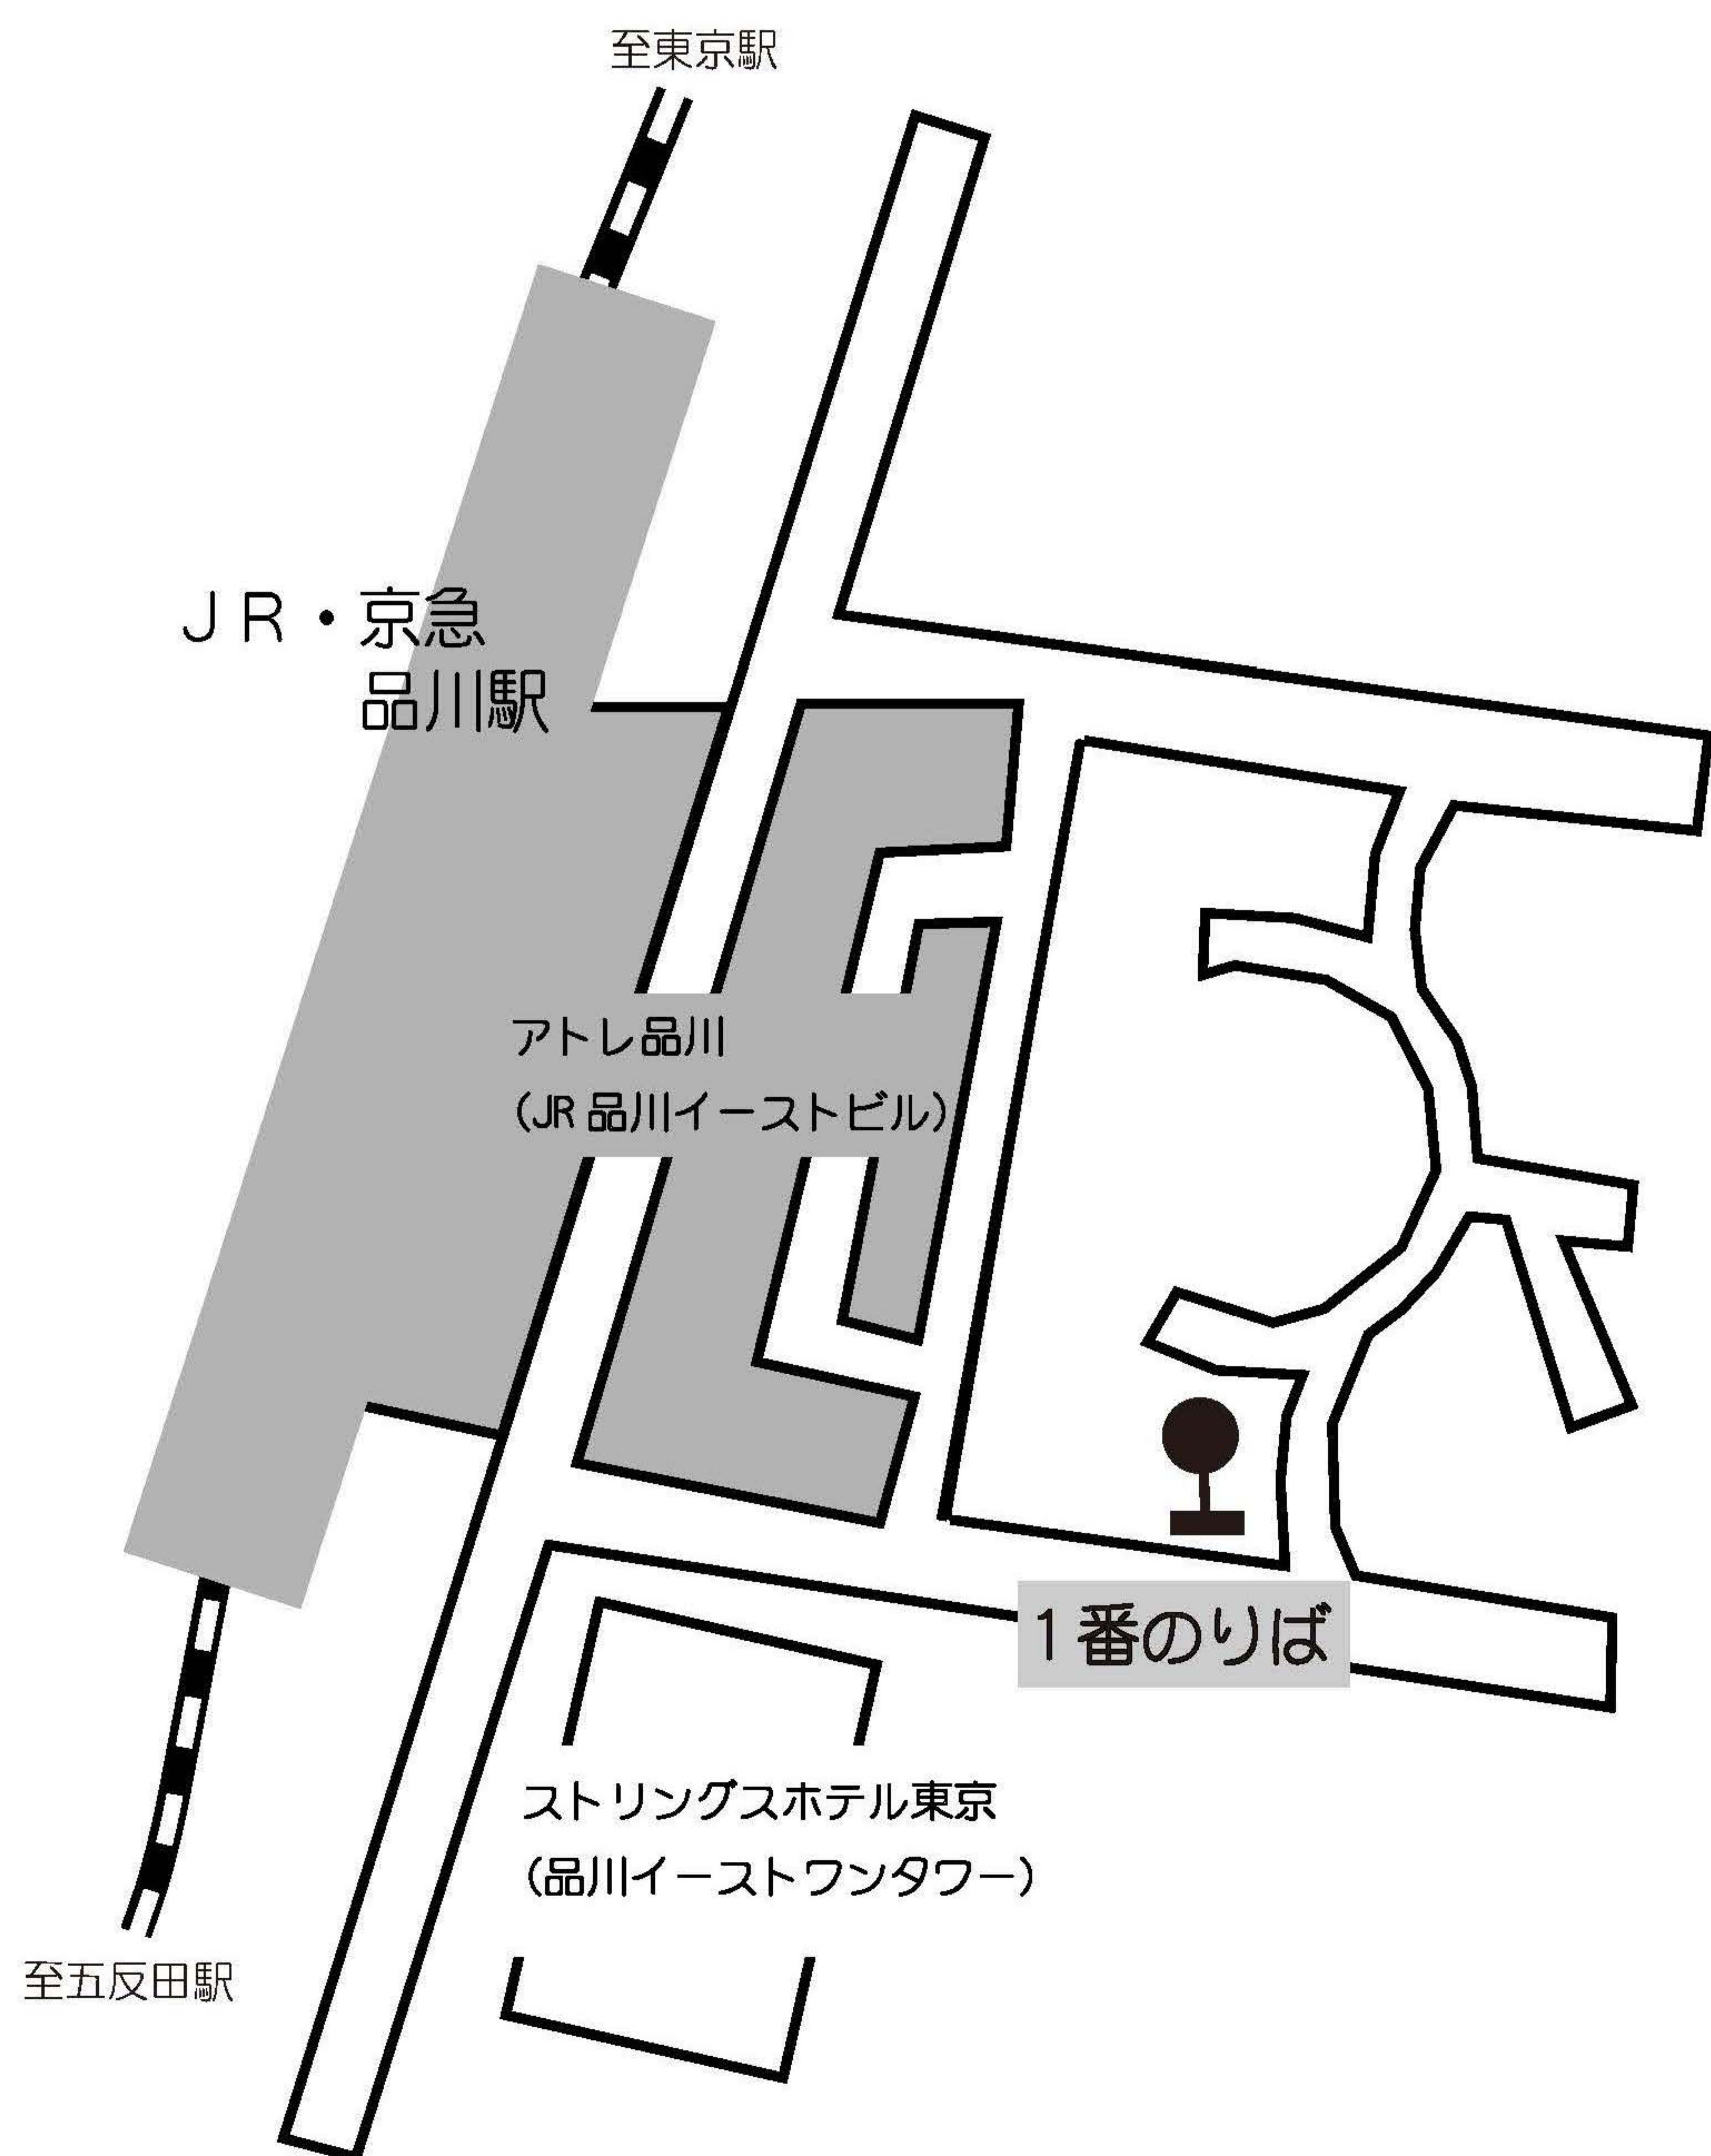

# バス乗り場 (JR・京急品川駅利用)

## 行き

品川駅港南口→ダイトー大井物流センター前  
【平日・土曜日】

のりば：1番のりば(品98甲)

品川駅港南口→大田市場北【休場日】

のりば：1番のりば(品98甲)

## 帰り

ダイトー大井物流センター前→品川駅港南口  
【平日・土曜日】

品98甲

大田市場北→品川駅港南口【休場日】

品98甲