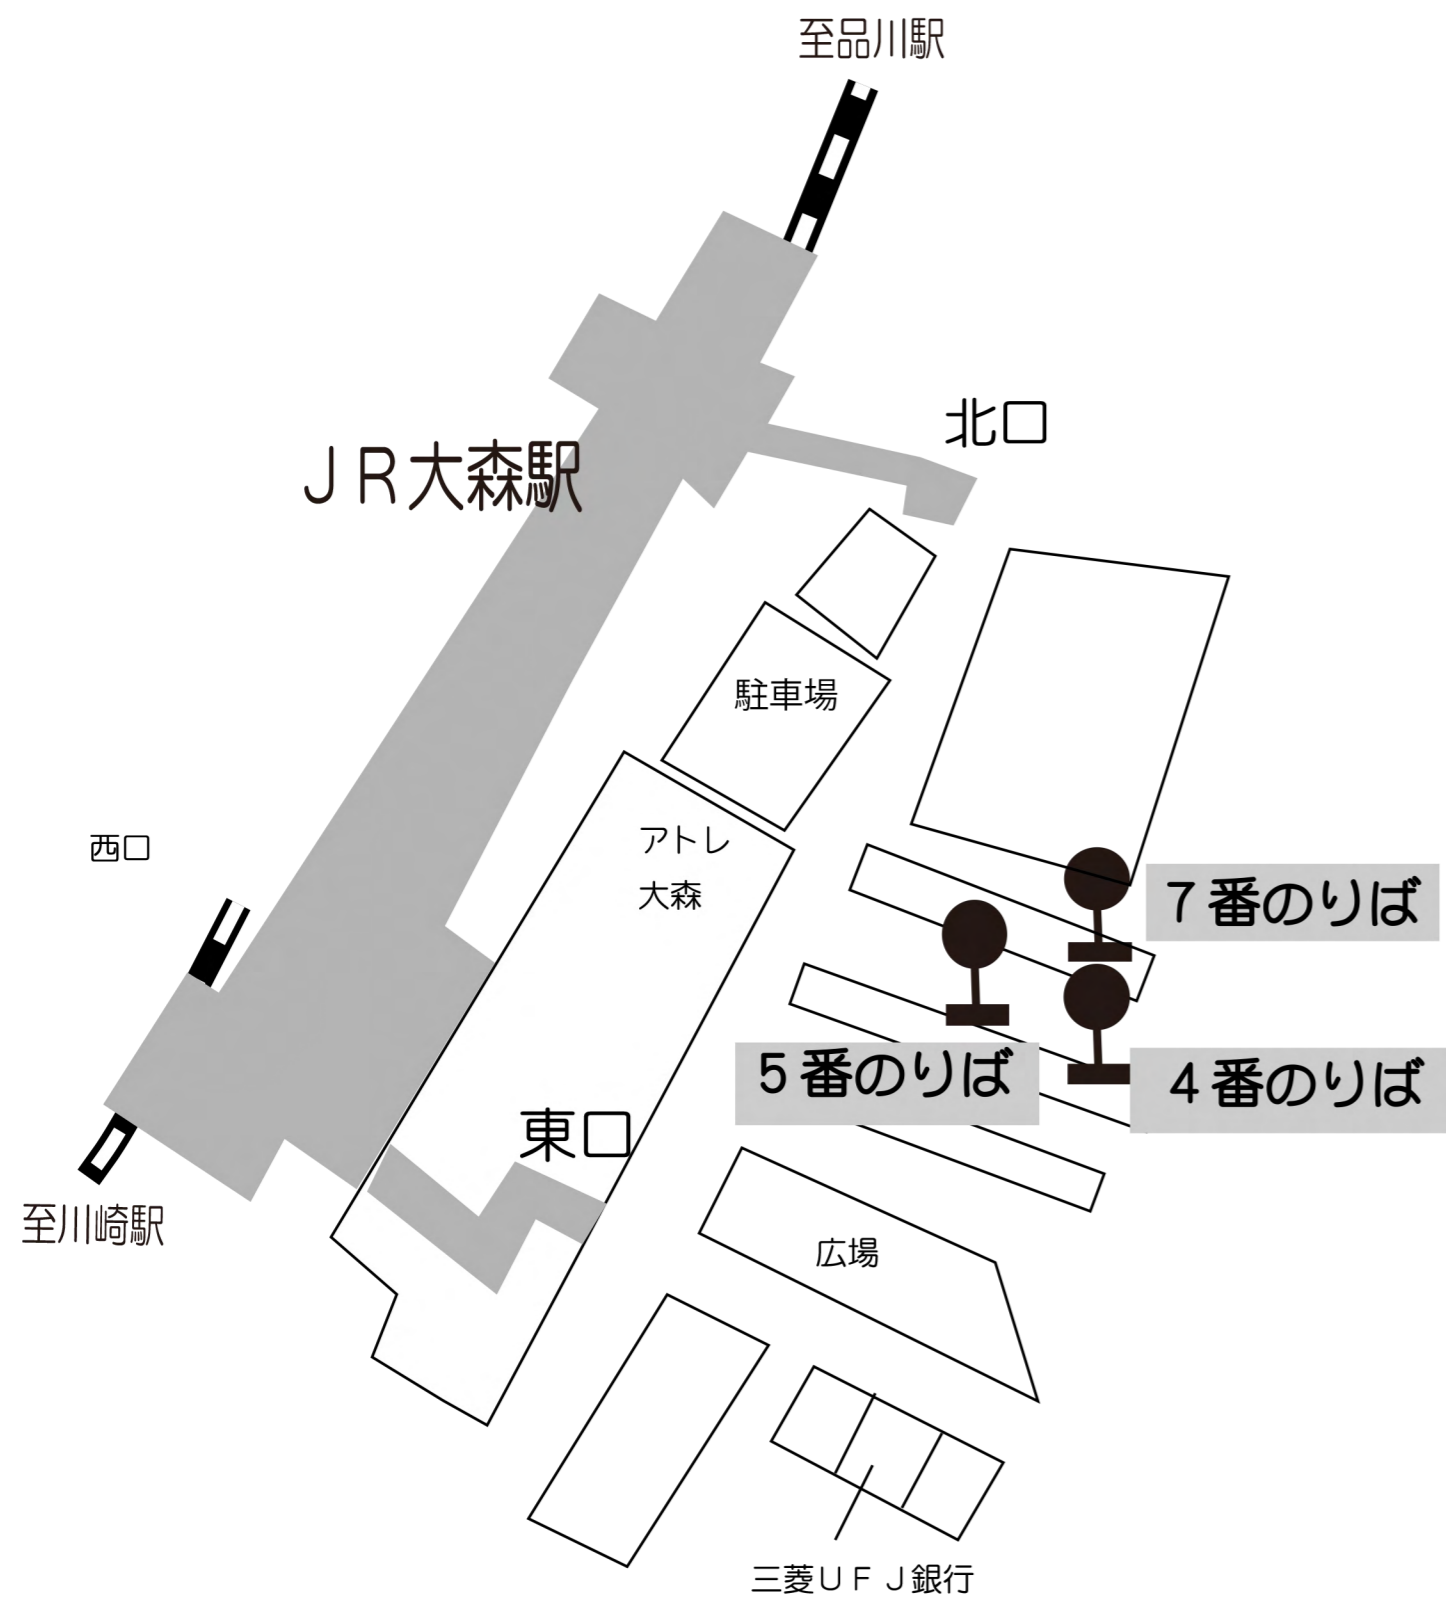

バス乗り場（JR大森駅利用）

行き

大森駅→野鳥公園

のりば：4番のりば（森45）

5番のりば（森24・森36）

7番のりば（森32）

大森駅→東京港野鳥公園

※休場日は運休になります。

のりば：7番のりば（森43・森47）

帰り

野鳥公園→大森駅

森24・森32・森36・森45・森47

東京港野鳥公園入口→大森駅

※休場日は運休になります。

森43