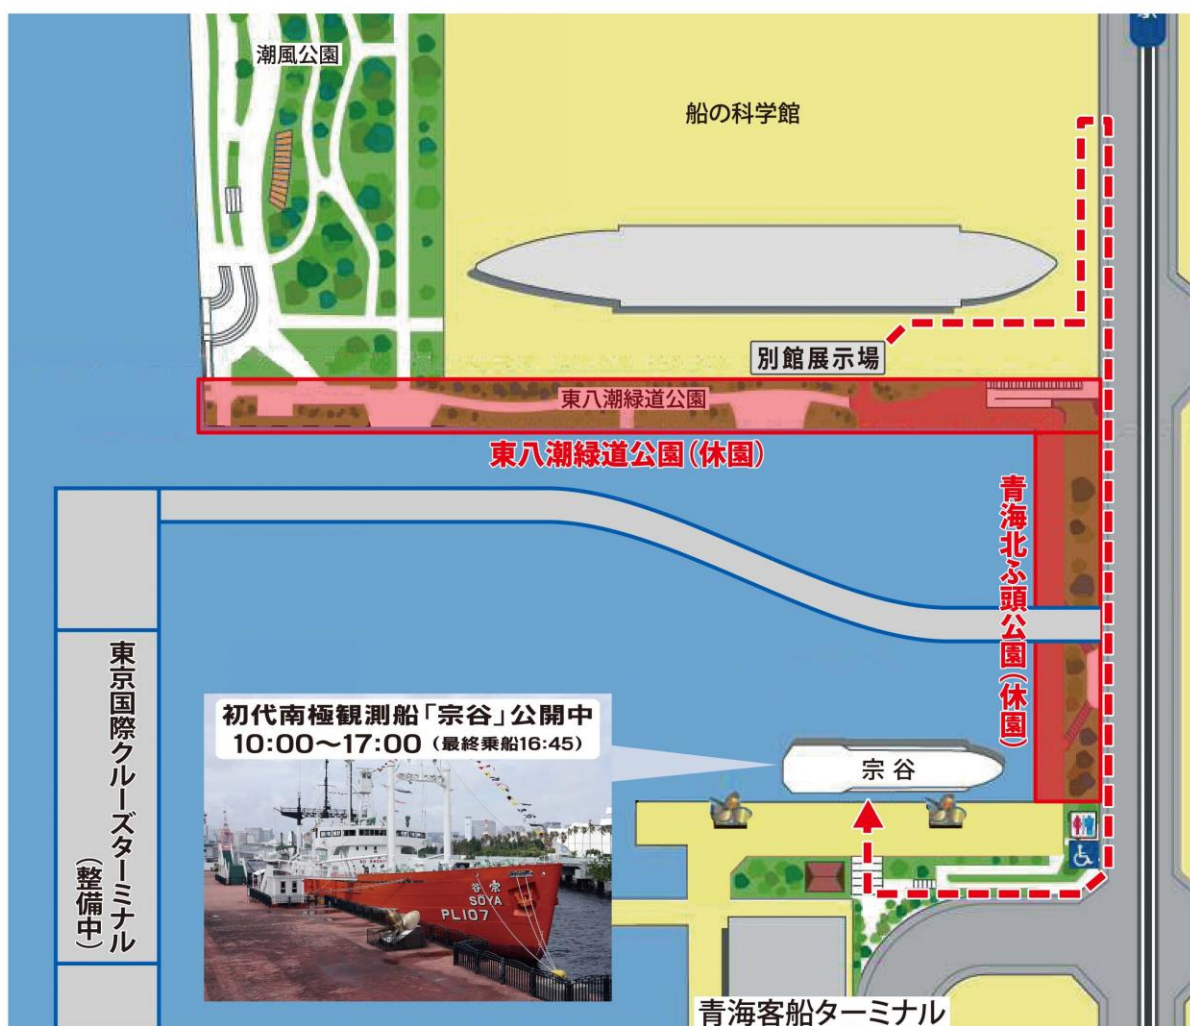

東京都立海上公園の休園について

東京国際クルーズターミナルの整備工事に伴い、下記の海上公園を休園させていただきます。

休園に伴いまして、南極観測船『宗谷』への道順が下図のとおり変更となります。

利用者の皆様には、大変ご迷惑をおかけしますが、ご理解・ご協力のほど、よろしくお願いいたします。

休園期間 2019年 1月14日～2020年 6月30日頃まで

発注者： 東京都港湾局 東京港建設事務所 港湾整備課(電話 03-3471-0676)
施設整備課(電話 03-3471-0944)