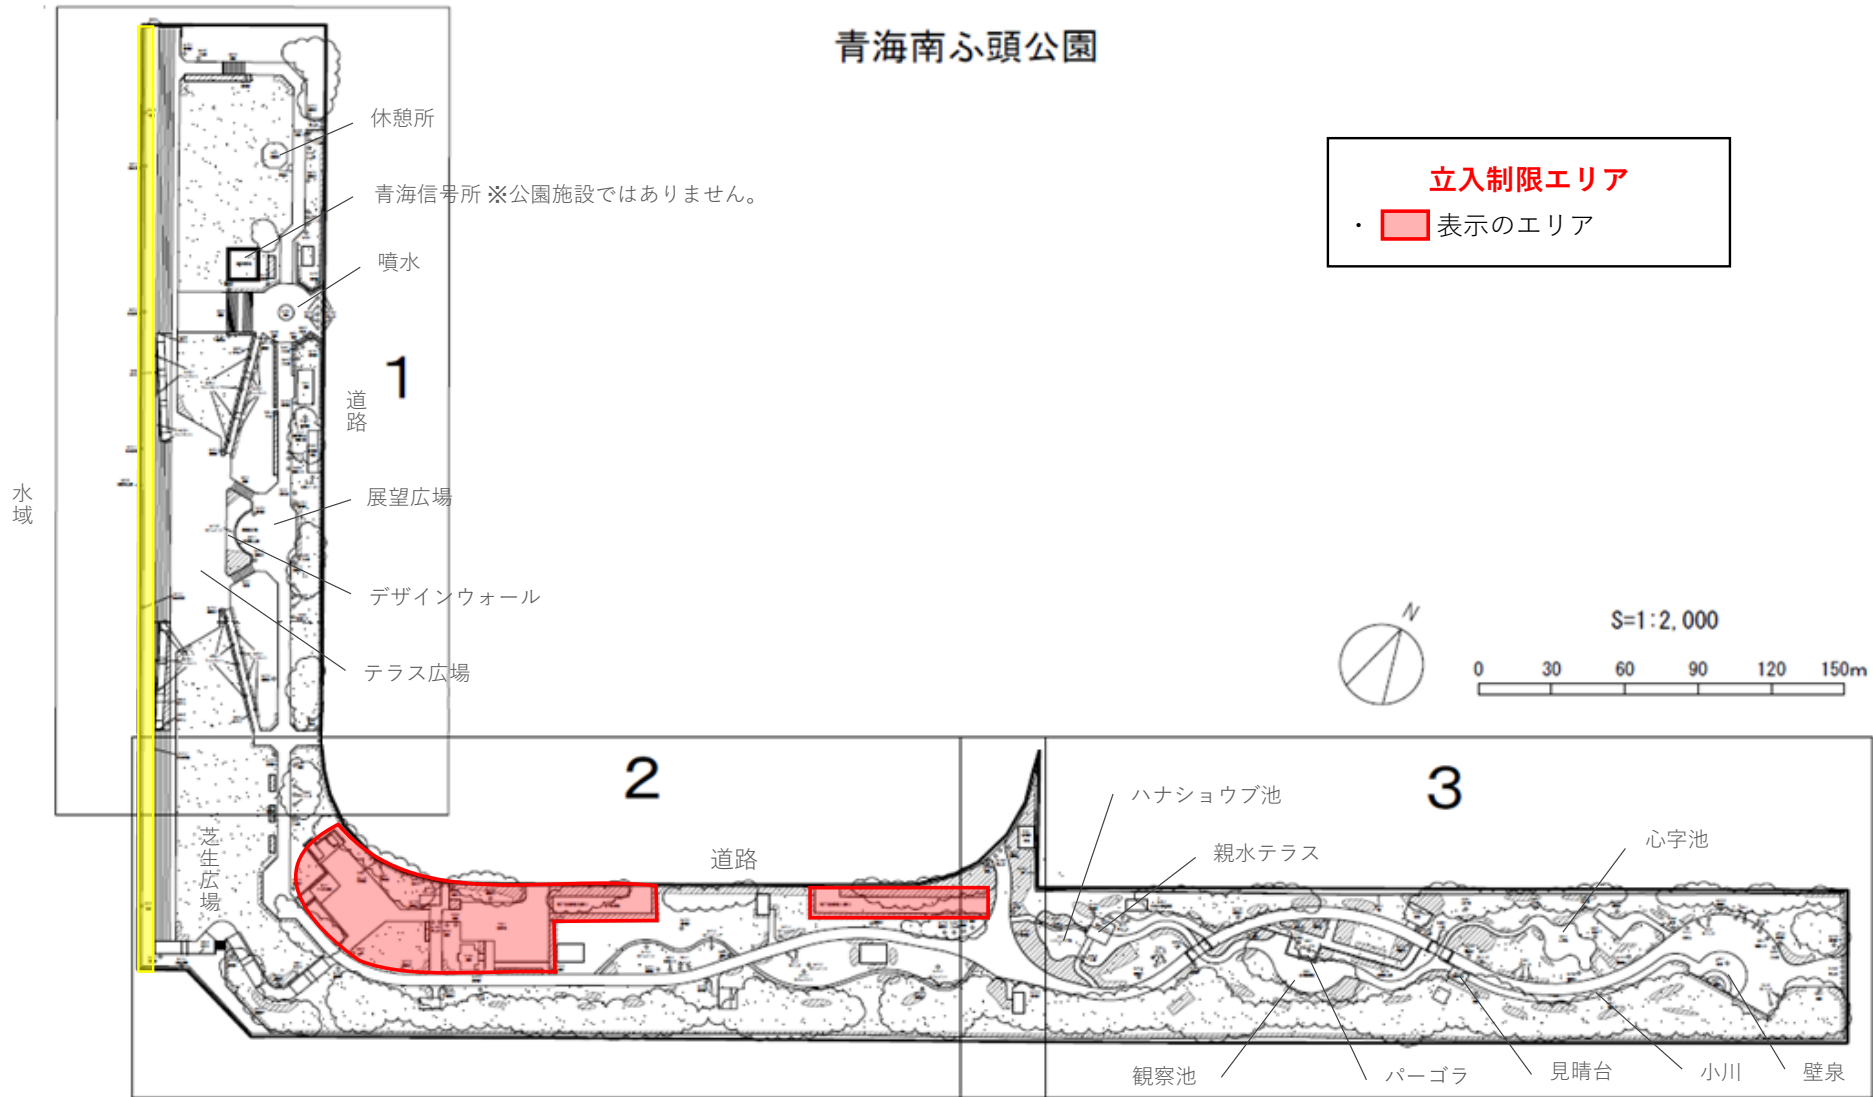

# 青海南ふ頭公園

海側の黄色  表示エリアは公園エリアではございません。

このエリアに関する事は下記連絡先にお問い合わせください。

東京港管理事務所 ふ頭運営課 東部地区担当

03-3520-0559