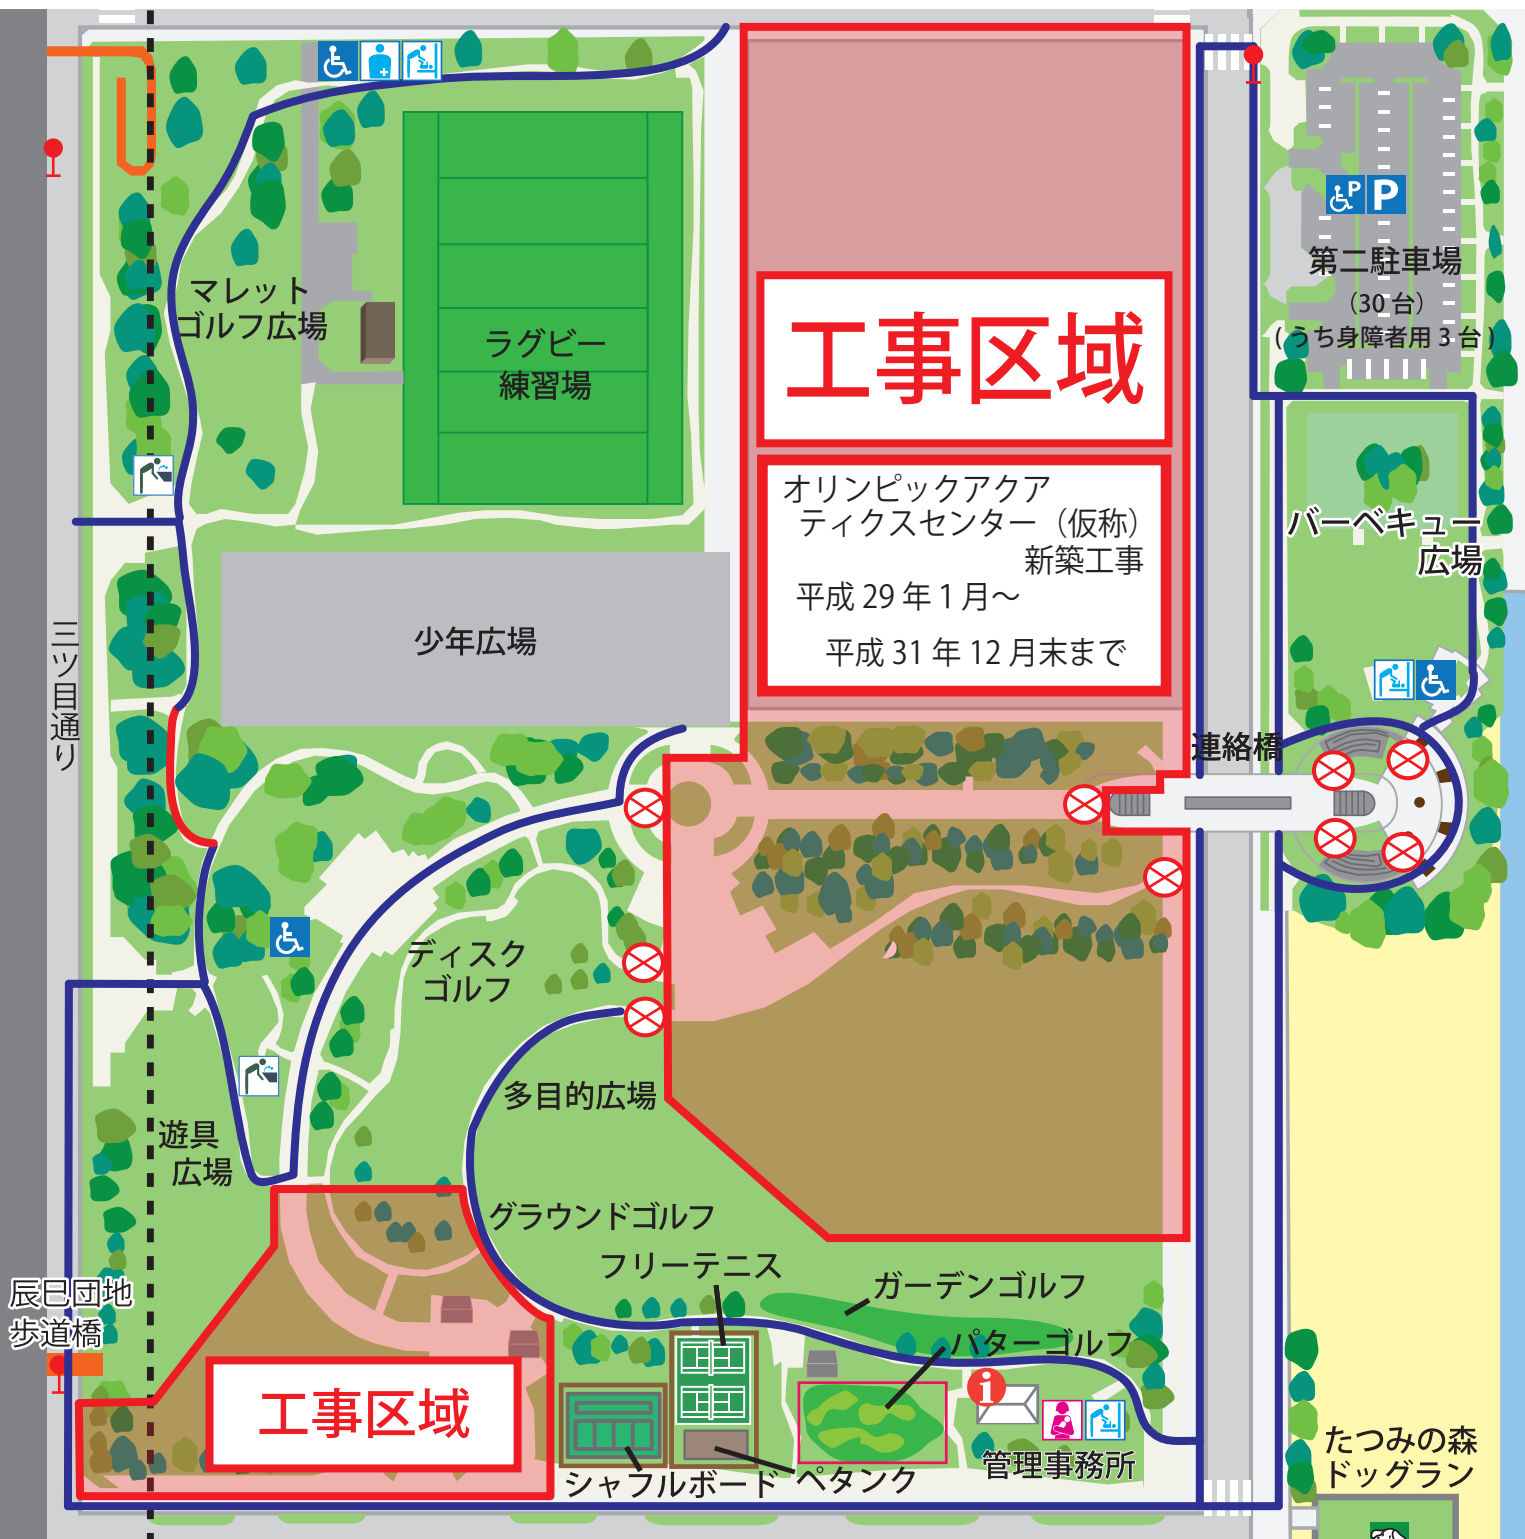

辰巳の森海浜公園バリアフリーマップ

<施設のご案内>

P 駐車場

♿ 身障者用駐車スペース

♿ だれでもトイレ

♿ オストメイト対応トイレ

👩 授乳室

👶 ベビーベット

👶 ベビーチェア

🚰 水飲み場 (高齢者・身障者対応)

i 案内所

🚏 バス停

🚫 通行止め

平坦な道

(勾配 4% 以下)

緩やかな坂・スロープ

(勾配 4~8% 以下)

たつみの森
ドッグラン

P

第一駐車場

(95台)
(うち身障者用 3台)