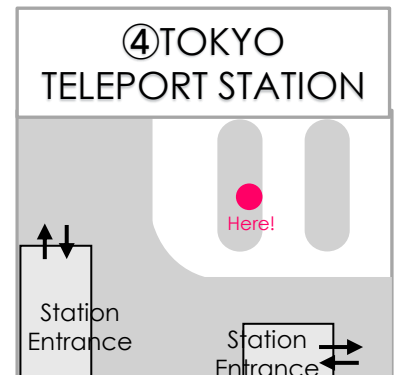

FREE LOOP BUS

for Passengers and Crews

4/16 (THU)

Have a wonderful time in Tokyo!

Time Schedule

- ※No need to make a reservation, it is first come, first-served basis.
- ※Departing schedule may be changed or be cancelled without notification in advance.
- ※Sometimes the bus will not come on time because of traffic congestion

TERMINAL		HILTON		MARINE PARK		STATION		TERMINAL (Arrival)
8:30	⇒	8:35	⇒	8:40	⇒	8:45	⇒	8:55
8:40	⇒	8:45	⇒	8:50	⇒	8:55	⇒	9:05
8:50	⇒	8:55	⇒	9:00	⇒	9:05	⇒	9:15
9:00	⇒	9:05	⇒	9:10	⇒	9:15	⇒	9:25
9:10	⇒	9:15	⇒	9:20	⇒	9:25	⇒	9:35
9:20	⇒	9:25	⇒	9:30	⇒	9:35	⇒	9:45
9:30	⇒	9:35	⇒	9:40	⇒	9:45	⇒	9:55
9:40	⇒	9:45	⇒	9:50	⇒	9:55	⇒	10:05
9:50	⇒	9:55	⇒	10:00	⇒	10:05	⇒	10:15
10:00	⇒	10:05	⇒	10:10	⇒	10:15	⇒	10:25
10:30	⇒	10:35	⇒	10:40	⇒	10:45	⇒	10:55
11:00	⇒	11:05	⇒	11:10	⇒	11:15	⇒	11:25
11:30	⇒	11:35	⇒	11:40	⇒	11:45	⇒	11:55
12:00	⇒	12:05	⇒	12:10	⇒	12:15	⇒	12:25
12:30	⇒	12:35	⇒	12:40	⇒	12:45	⇒	12:55
13:00	⇒	13:05	⇒	13:10	⇒	13:15	⇒	13:25
13:30	⇒	13:35	⇒	13:40	⇒	13:45	⇒	13:55
14:00	⇒	14:05	⇒	14:10	⇒	14:15	⇒	14:25
14:30	⇒	14:35	⇒	14:40	⇒	14:45	⇒	14:55
15:00	⇒	15:05	⇒	15:10	⇒	15:15	⇒	15:25
15:30	⇒	15:35	⇒	15:40	⇒	15:45	⇒	15:55
16:00	⇒	16:05	⇒	16:10	⇒	16:15	⇒	16:25

Boarding Area

This is the mark of this service ↓↓↓

Free Loop bus stop For
. . . . 行 無料巡回バス乗り場

Tokyo Metropolitan Government