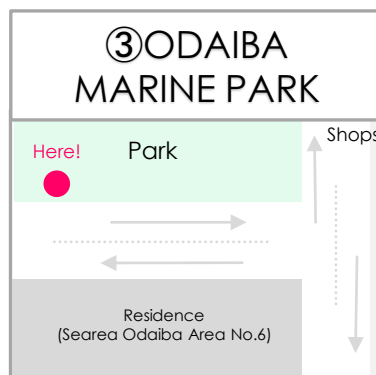

Boarding Area

This is the mark of this service ↓↓↓

Free Loop bus stop For
. . . . 行 無料巡回バス乗り場

Tokyo Metropolitan Government