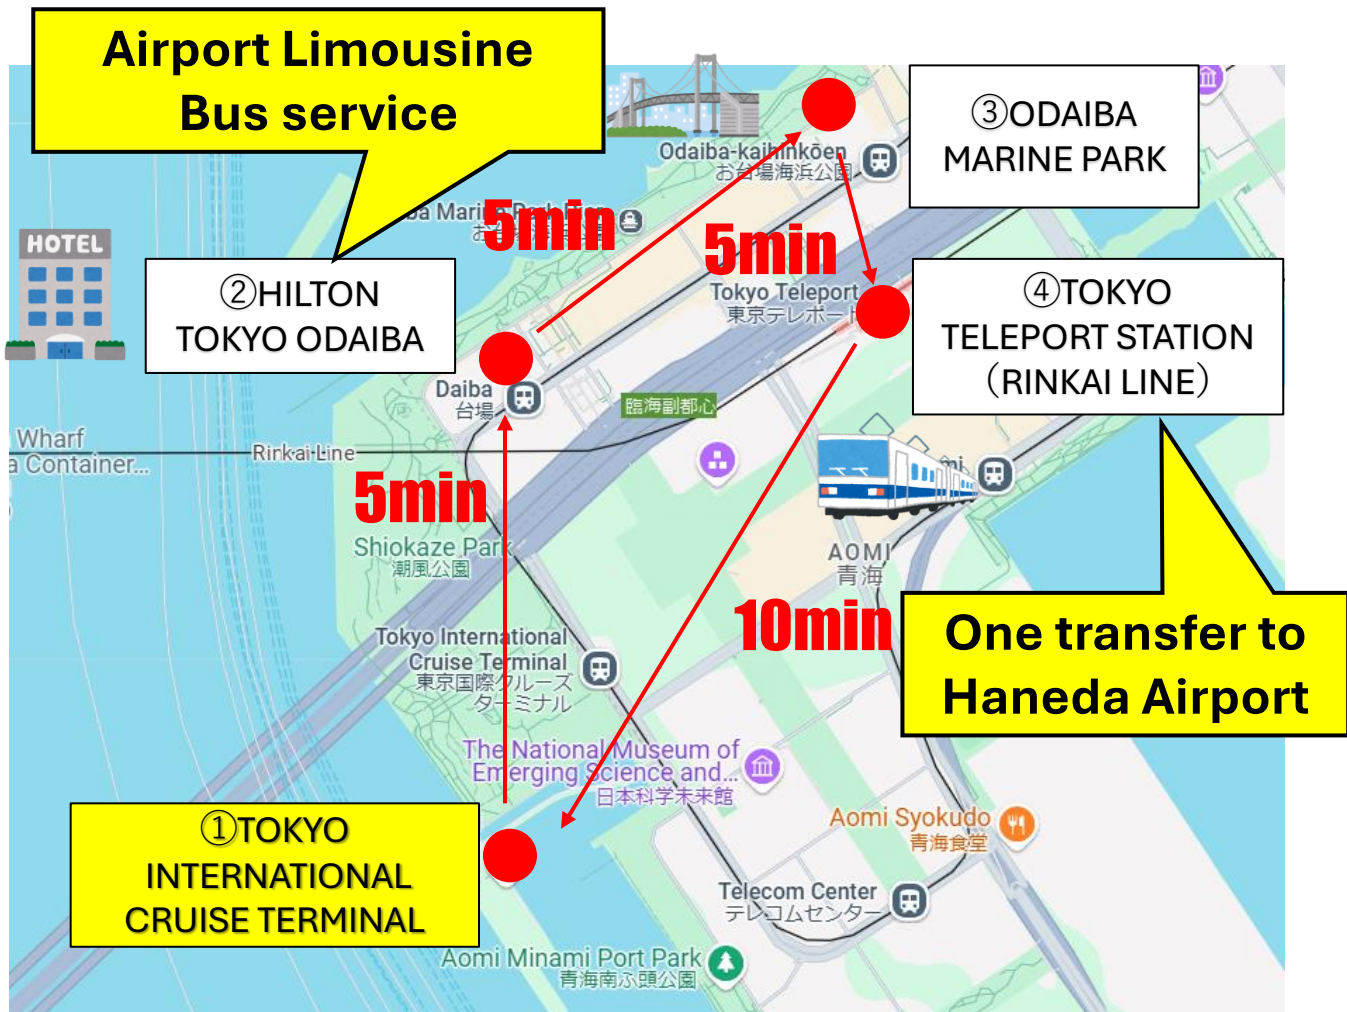

FREE LOOP BUS

for Passengers and Crews

4/16 (THU)

Have a wonderful time in Tokyo!

Time Schedule

- ※No need to make a reservation, it is first come, first-served basis.
- ※Departing schedule may be changed or be cancelled without notification in advance.
- ※Sometimes the bus will not come on time because of traffic congestion

TERMINAL		HILTON		MARINE PARK		STATION		TERMINAL (Arrival)
8:30	⇒	8:35	⇒	8:40	⇒	8:45	⇒	8:55
8:40	⇒	8:45	⇒	8:50	⇒	8:55	⇒	9:05
8:50	⇒	8:55	⇒	9:00	⇒	9:05	⇒	9:15
9:00	⇒	9:05	⇒	9:10	⇒	9:15	⇒	9:25
9:10	⇒	9:15	⇒	9:20	⇒	9:25	⇒	9:35
9:20	⇒	9:25	⇒	9:30	⇒	9:35	⇒	9:45
9:30	⇒	9:35	⇒	9:40	⇒	9:45	⇒	9:55
9:40	⇒	9:45	⇒	9:50	⇒	9:55	⇒	10:05
9:50	⇒	9:55	⇒	10:00	⇒	10:05	⇒	10:15
10:00	⇒	10:05	⇒	10:10	⇒	10:15	⇒	10:25
10:30	⇒	10:35	⇒	10:40	⇒	10:45	⇒	10:55
11:00	⇒	11:05	⇒	11:10	⇒	11:15	⇒	11:25
11:30	⇒	11:35	⇒	11:40	⇒	11:45	⇒	11:55
12:00	⇒	12:05	⇒	12:10	⇒	12:15	⇒	12:25
12:30	⇒	12:35	⇒	12:40	⇒	12:45	⇒	12:55
13:00	⇒	13:05	⇒	13:10	⇒	13:15	⇒	13:25
13:30	⇒	13:35	⇒	13:40	⇒	13:45	⇒	13:55
14:00	⇒	14:05	⇒	14:10	⇒	14:15	⇒	14:25
14:30	⇒	14:35	⇒	14:40	⇒	14:45	⇒	14:55
15:00	⇒	15:05	⇒	15:10	⇒	15:15	⇒	15:25
15:30	⇒	15:35	⇒	15:40	⇒	15:45	⇒	15:55
16:00	⇒	16:05	⇒	16:10	⇒	16:15	⇒	16:25

Boarding Area

This is the mark of this service ↓↓↓

Free Loop bus stop For
. . . . 行 無料巡回バス乗り場

Tokyo Metropolitan Government