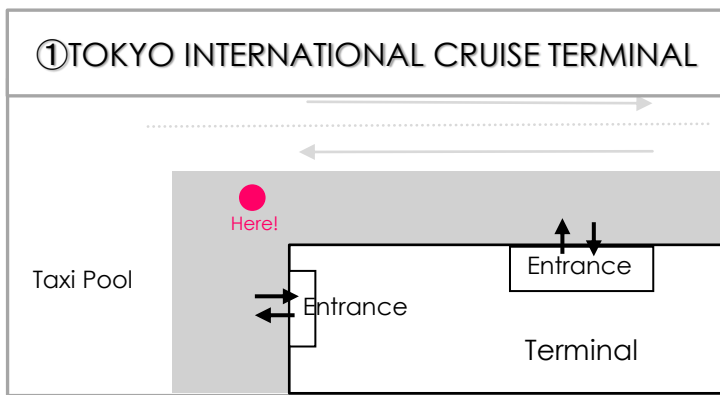

FREE LOOP BUS

for Passengers and Crews

4/16 (THU)

Have a wonderful time in Tokyo!

Time Schedule

- ※No need to make a reservation, it is first come, first-served basis.
- ※Departing schedule may be changed or be cancelled without notification in advance.
- ※Sometimes the bus will not come on time because of traffic congestion

TERMINAL		HILTON		MARINE PARK		STATION		TERMINAL (Arrival)
8:30	⇒	8:35	⇒	8:40	⇒	8:45	⇒	8:55
8:40	⇒	8:45	⇒	8:50	⇒	8:55	⇒	9:05
8:50	⇒	8:55	⇒	9:00	⇒	9:05	⇒	9:15
9:00	⇒	9:05	⇒	9:10	⇒	9:15	⇒	9:25
9:10	⇒	9:15	⇒	9:20	⇒	9:25	⇒	9:35
9:20	⇒	9:25	⇒	9:30	⇒	9:35	⇒	9:45
9:30	⇒	9:35	⇒	9:40	⇒	9:45	⇒	9:55
9:40	⇒	9:45	⇒	9:50	⇒	9:55	⇒	10:05
9:50	⇒	9:55	⇒	10:00	⇒	10:05	⇒	10:15
10:00	⇒	10:05	⇒	10:10	⇒	10:15	⇒	10:25
10:30	⇒	10:35	⇒	10:40	⇒	10:45	⇒	10:55
11:00	⇒	11:05	⇒	11:10	⇒	11:15	⇒	11:25
11:30	⇒	11:35	⇒	11:40	⇒	11:45	⇒	11:55
12:00	⇒	12:05	⇒	12:10	⇒	12:15	⇒	12:25
12:30	⇒	12:35	⇒	12:40	⇒	12:45	⇒	12:55
13:00	⇒	13:05	⇒	13:10	⇒	13:15	⇒	13:25
13:30	⇒	13:35	⇒	13:40	⇒	13:45	⇒	13:55
14:00	⇒	14:05	⇒	14:10	⇒	14:15	⇒	14:25
14:30	⇒	14:35	⇒	14:40	⇒	14:45	⇒	14:55
15:00	⇒	15:05	⇒	15:10	⇒	15:15	⇒	15:25
15:30	⇒	15:35	⇒	15:40	⇒	15:45	⇒	15:55
16:00	⇒	16:05	⇒	16:10	⇒	16:15	⇒	16:25

Boarding Area

This is the mark of this service ↓↓↓

Free Loop bus stop For
. . . . 行 無料巡回バス乗り場

Tokyo Metropolitan Government