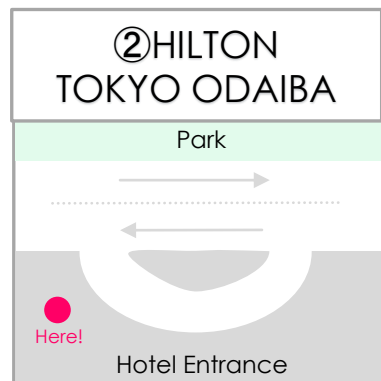

※Sometimes the bus will not come on time because of traffic congestion

	TERMINAL		HILTON		MARINE PARK		STATION		TERMINAL (Arrival)
1	10:00	⇒	10:05	⇒	10:10	⇒	10:15	⇒	10:25
2	10:30	⇒	10:35	⇒	10:40	⇒	10:45	⇒	10:55
3	11:00	⇒	11:05	⇒	11:10	⇒	11:15	⇒	11:25
4	11:30	⇒	11:35	⇒	11:40	⇒	11:45	⇒	11:55
5	12:00	⇒	12:05	⇒	12:10	⇒	12:15	⇒	12:25
6	12:30	⇒	12:35	⇒	12:40	⇒	12:45	⇒	12:55
7	13:00	⇒	13:05	⇒	13:10	⇒	13:15	⇒	13:25
8	13:30	⇒	13:35	⇒	13:40	⇒	13:45	⇒	13:55
9	14:00	⇒	14:05	⇒	14:10	⇒	14:15	⇒	14:25
10	14:30	⇒	14:35	⇒	14:40	⇒	14:45	⇒	14:55
11	15:00	⇒	15:05	⇒	15:10	⇒	15:15	⇒	15:25
12	15:30	⇒	15:35	⇒	15:40	⇒	15:45	⇒	15:55
13	16:00	⇒	16:05	⇒	16:10	⇒	16:15	⇒	16:25
14	16:30	⇒	16:35	⇒	16:40	⇒	16:45	⇒	16:55
15	17:00	⇒	17:05	⇒	17:10	⇒	17:15	⇒	17:25
16	17:30	⇒	17:35	⇒	17:40	⇒	17:45	⇒	17:55
17	18:00	⇒	18:05	⇒	18:10	⇒	18:15	⇒	18:25
18	18:30	⇒	18:35	⇒	18:40	⇒	18:45	⇒	18:55

Boarding Area

This is the mark of this service ↓↓↓

Free Loop bus stop For
. . . . 行 無料巡回バス乗り場

Tokyo Metropolitan Government