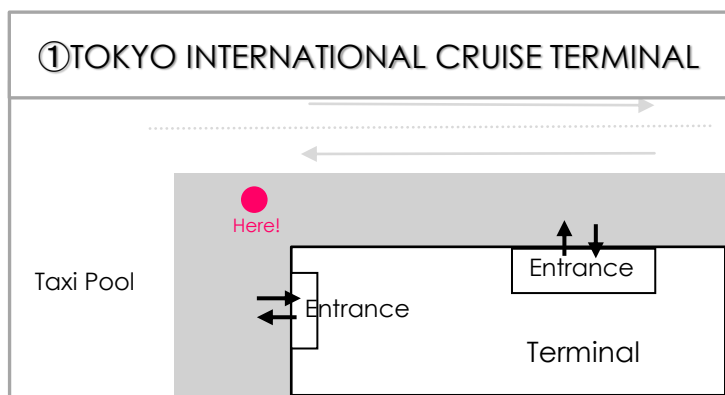

FREE LOOP BUS

for Passengers and Crews

4/9

Enjoy your Tokyo stay !!

Time Schedule

※No need to make a reservation, it is first come, first-served basis.

※Departing schedule may be changed or be cancelled without notification in advance.

※Sometimes the bus will not come on time because of traffic congestion

	TERMINAL		HILTON		MARINE PARK		STATION		TERMINAL (Arrival)
1	10:00	⇒	10:05	⇒	10:10	⇒	10:15	⇒	10:25
2	10:30	⇒	10:35	⇒	10:40	⇒	10:45	⇒	10:55
3	11:00	⇒	11:05	⇒	11:10	⇒	11:15	⇒	11:25
4	11:30	⇒	11:35	⇒	11:40	⇒	11:45	⇒	11:55
5	12:00	⇒	12:05	⇒	12:10	⇒	12:15	⇒	12:25
6	12:30	⇒	12:35	⇒	12:40	⇒	12:45	⇒	12:55
7	13:00	⇒	13:05	⇒	13:10	⇒	13:15	⇒	13:25
8	13:30	⇒	13:35	⇒	13:40	⇒	13:45	⇒	13:55
9	14:00	⇒	14:05	⇒	14:10	⇒	14:15	⇒	14:25
10	14:30	⇒	14:35	⇒	14:40	⇒	14:45	⇒	14:55
11	15:00	⇒	15:05	⇒	15:10	⇒	15:15	⇒	15:25
12	15:30	⇒	15:35	⇒	15:40	⇒	15:45	⇒	15:55
13	16:00	⇒	16:05	⇒	16:10	⇒	16:15	⇒	16:25
14	16:30	⇒	16:35	⇒	16:40	⇒	16:45	⇒	16:55
15	17:00	⇒	17:05	⇒	17:10	⇒	17:15	⇒	17:25
16	17:30	⇒	17:35	⇒	17:40	⇒	17:45	⇒	17:55
17	18:00	⇒	18:05	⇒	18:10	⇒	18:15	⇒	18:25
18	18:30	⇒	18:35	⇒	18:40	⇒	18:45	⇒	18:55

Boarding Area

This is the mark of this service ↓↓↓

Free Loop bus stop For
. . . . 行 無料巡回バス乗り場

Tokyo Metropolitan Government