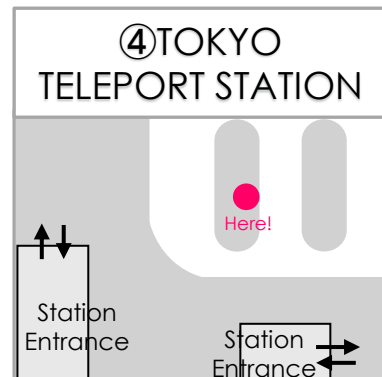

※Sometimes the bus will not come on time because of traffic congestion

	TERMINAL		HILTON		MARINE PARK		STATION		TERMINAL (Arrival)
1	10:00	⇒	10:05	⇒	10:10	⇒	10:15	⇒	10:25
2	10:30	⇒	10:35	⇒	10:40	⇒	10:45	⇒	10:55
3	11:00	⇒	11:05	⇒	11:10	⇒	11:15	⇒	11:25
4	11:30	⇒	11:35	⇒	11:40	⇒	11:45	⇒	11:55
5	12:00	⇒	12:05	⇒	12:10	⇒	12:15	⇒	12:25
6	12:30	⇒	12:35	⇒	12:40	⇒	12:45	⇒	12:55
7	13:00	⇒	13:05	⇒	13:10	⇒	13:15	⇒	13:25
8	13:30	⇒	13:35	⇒	13:40	⇒	13:45	⇒	13:55
9	14:00	⇒	14:05	⇒	14:10	⇒	14:15	⇒	14:25
10	14:30	⇒	14:35	⇒	14:40	⇒	14:45	⇒	14:55
11	15:00	⇒	15:05	⇒	15:10	⇒	15:15	⇒	15:25
12	15:30	⇒	15:35	⇒	15:40	⇒	15:45	⇒	15:55
13	16:00	⇒	16:05	⇒	16:10	⇒	16:15	⇒	16:25
14	16:30	⇒	16:35	⇒	16:40	⇒	16:45	⇒	16:55
15	17:00	⇒	17:05	⇒	17:10	⇒	17:15	⇒	17:25
16	17:30	⇒	17:35	⇒	17:40	⇒	17:45	⇒	17:55
17	18:00	⇒	18:05	⇒	18:10	⇒	18:15	⇒	18:25
18	18:30	⇒	18:35	⇒	18:40	⇒	18:45	⇒	18:55

Boarding Area

This is the mark of this service ↓↓↓

Free Loop bus stop For
. . . . 行 無料巡回バス乗り場

Tokyo Metropolitan Government