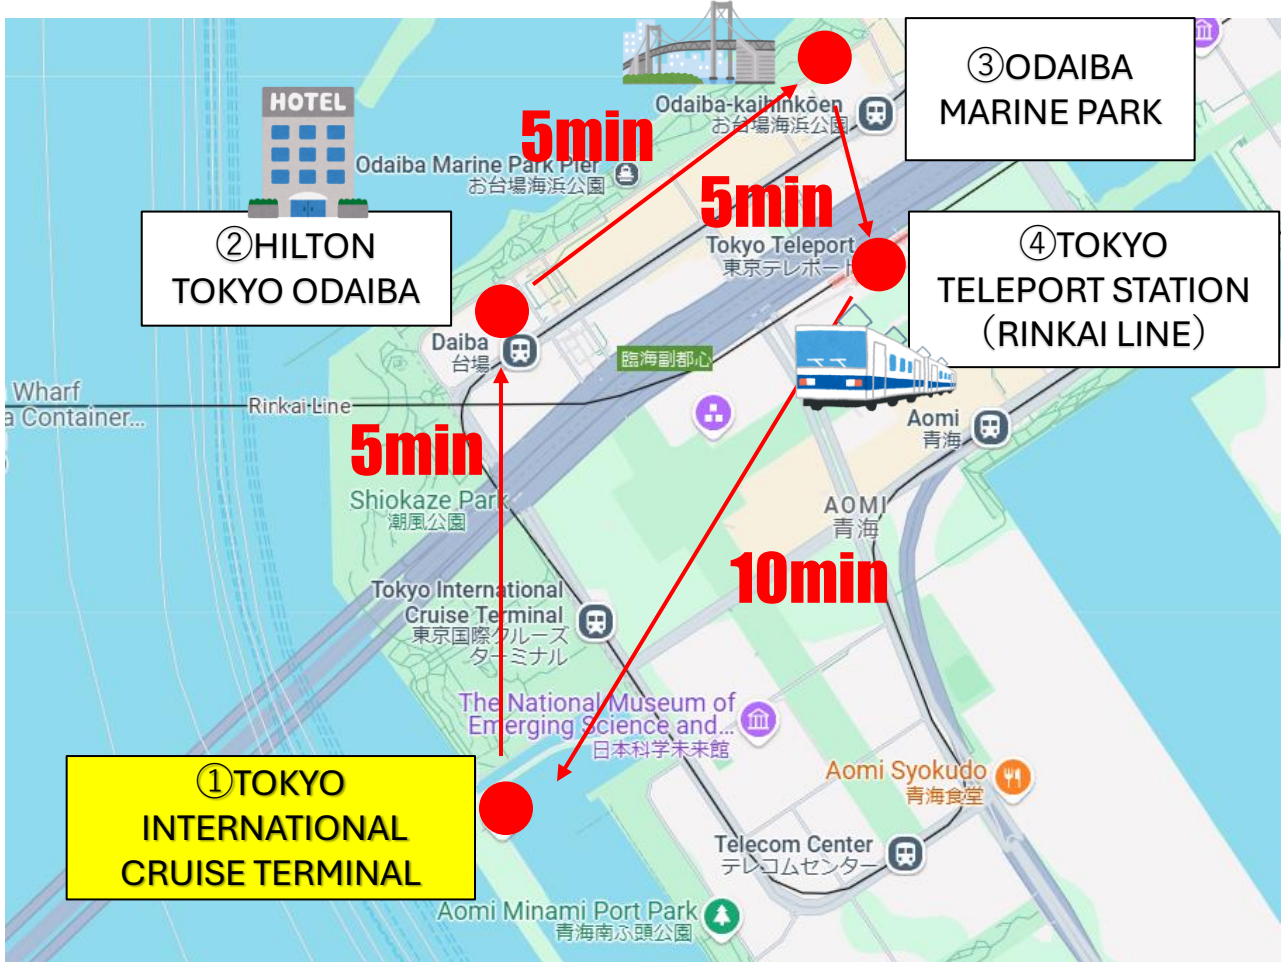

FREE LOOP BUS

for Passengers and Crews

4/9

Enjoy your Tokyo stay !!

Time Schedule

※No need to make a reservation, it is first come, first-served basis.

※Departing schedule may be changed or be cancelled without notification in advance.

※Sometimes the bus will not come on time because of traffic congestion

	TERMINAL		HILTON		MARINE PARK		STATION		TERMINAL (Arrival)
1	10:00	⇒	10:05	⇒	10:10	⇒	10:15	⇒	10:25
2	10:30	⇒	10:35	⇒	10:40	⇒	10:45	⇒	10:55
3	11:00	⇒	11:05	⇒	11:10	⇒	11:15	⇒	11:25
4	11:30	⇒	11:35	⇒	11:40	⇒	11:45	⇒	11:55
5	12:00	⇒	12:05	⇒	12:10	⇒	12:15	⇒	12:25
6	12:30	⇒	12:35	⇒	12:40	⇒	12:45	⇒	12:55
7	13:00	⇒	13:05	⇒	13:10	⇒	13:15	⇒	13:25
8	13:30	⇒	13:35	⇒	13:40	⇒	13:45	⇒	13:55
9	14:00	⇒	14:05	⇒	14:10	⇒	14:15	⇒	14:25
10	14:30	⇒	14:35	⇒	14:40	⇒	14:45	⇒	14:55
11	15:00	⇒	15:05	⇒	15:10	⇒	15:15	⇒	15:25
12	15:30	⇒	15:35	⇒	15:40	⇒	15:45	⇒	15:55
13	16:00	⇒	16:05	⇒	16:10	⇒	16:15	⇒	16:25
14	16:30	⇒	16:35	⇒	16:40	⇒	16:45	⇒	16:55
15	17:00	⇒	17:05	⇒	17:10	⇒	17:15	⇒	17:25
16	17:30	⇒	17:35	⇒	17:40	⇒	17:45	⇒	17:55
17	18:00	⇒	18:05	⇒	18:10	⇒	18:15	⇒	18:25
18	18:30	⇒	18:35	⇒	18:40	⇒	18:45	⇒	18:55

Boarding Area

This is the mark of this service ↓↓↓

Free Loop bus stop For
. . . . 行 無料巡回バス乗り場

Tokyo Metropolitan Government