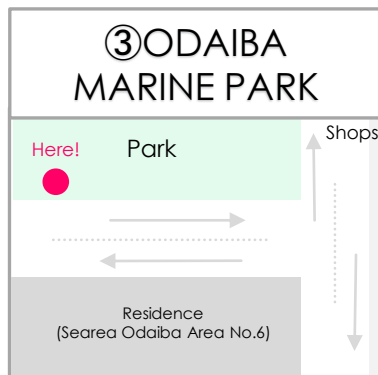

Boarding Area

This is the mark of this service ↓↓↓

Free Loop bus stop For
. . . . 行 無料巡回バス乗り場

Tokyo Metropolitan Government