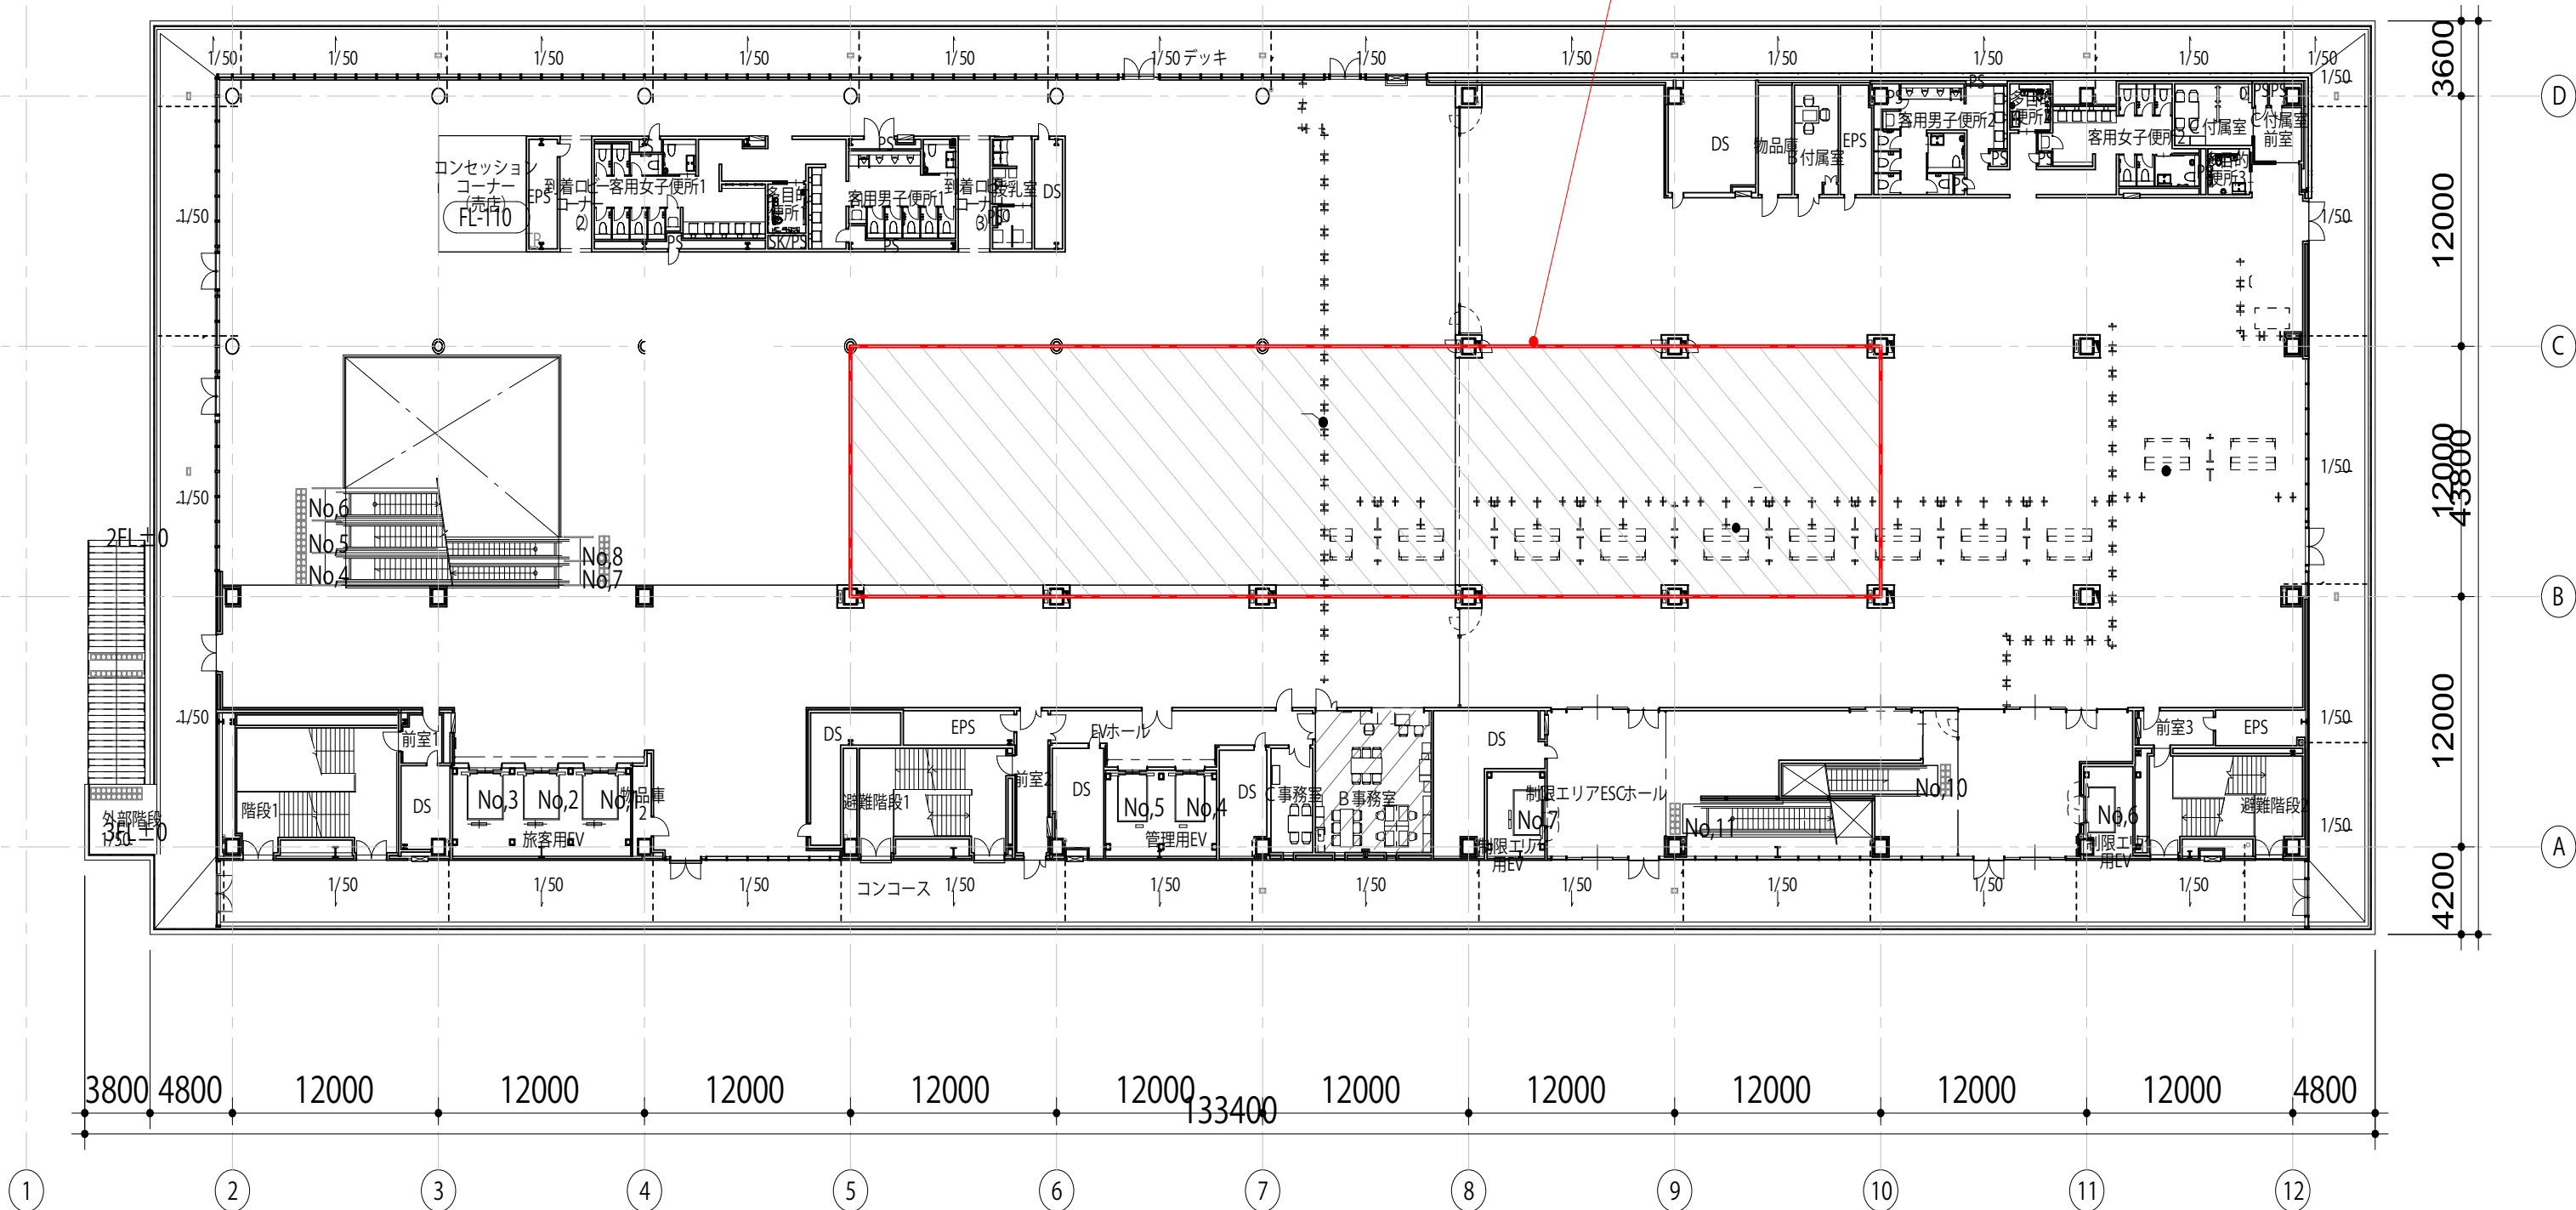

# 東京国際クルーズターミナル 3階多目的エリア (3,000m<sup>2</sup>)

観覧場範囲 720m<sup>2</sup>

※江東区興行場法施行条例により、観覧エリアを設ける場合は、赤枠720m<sup>2</sup>内に定員720名となります。