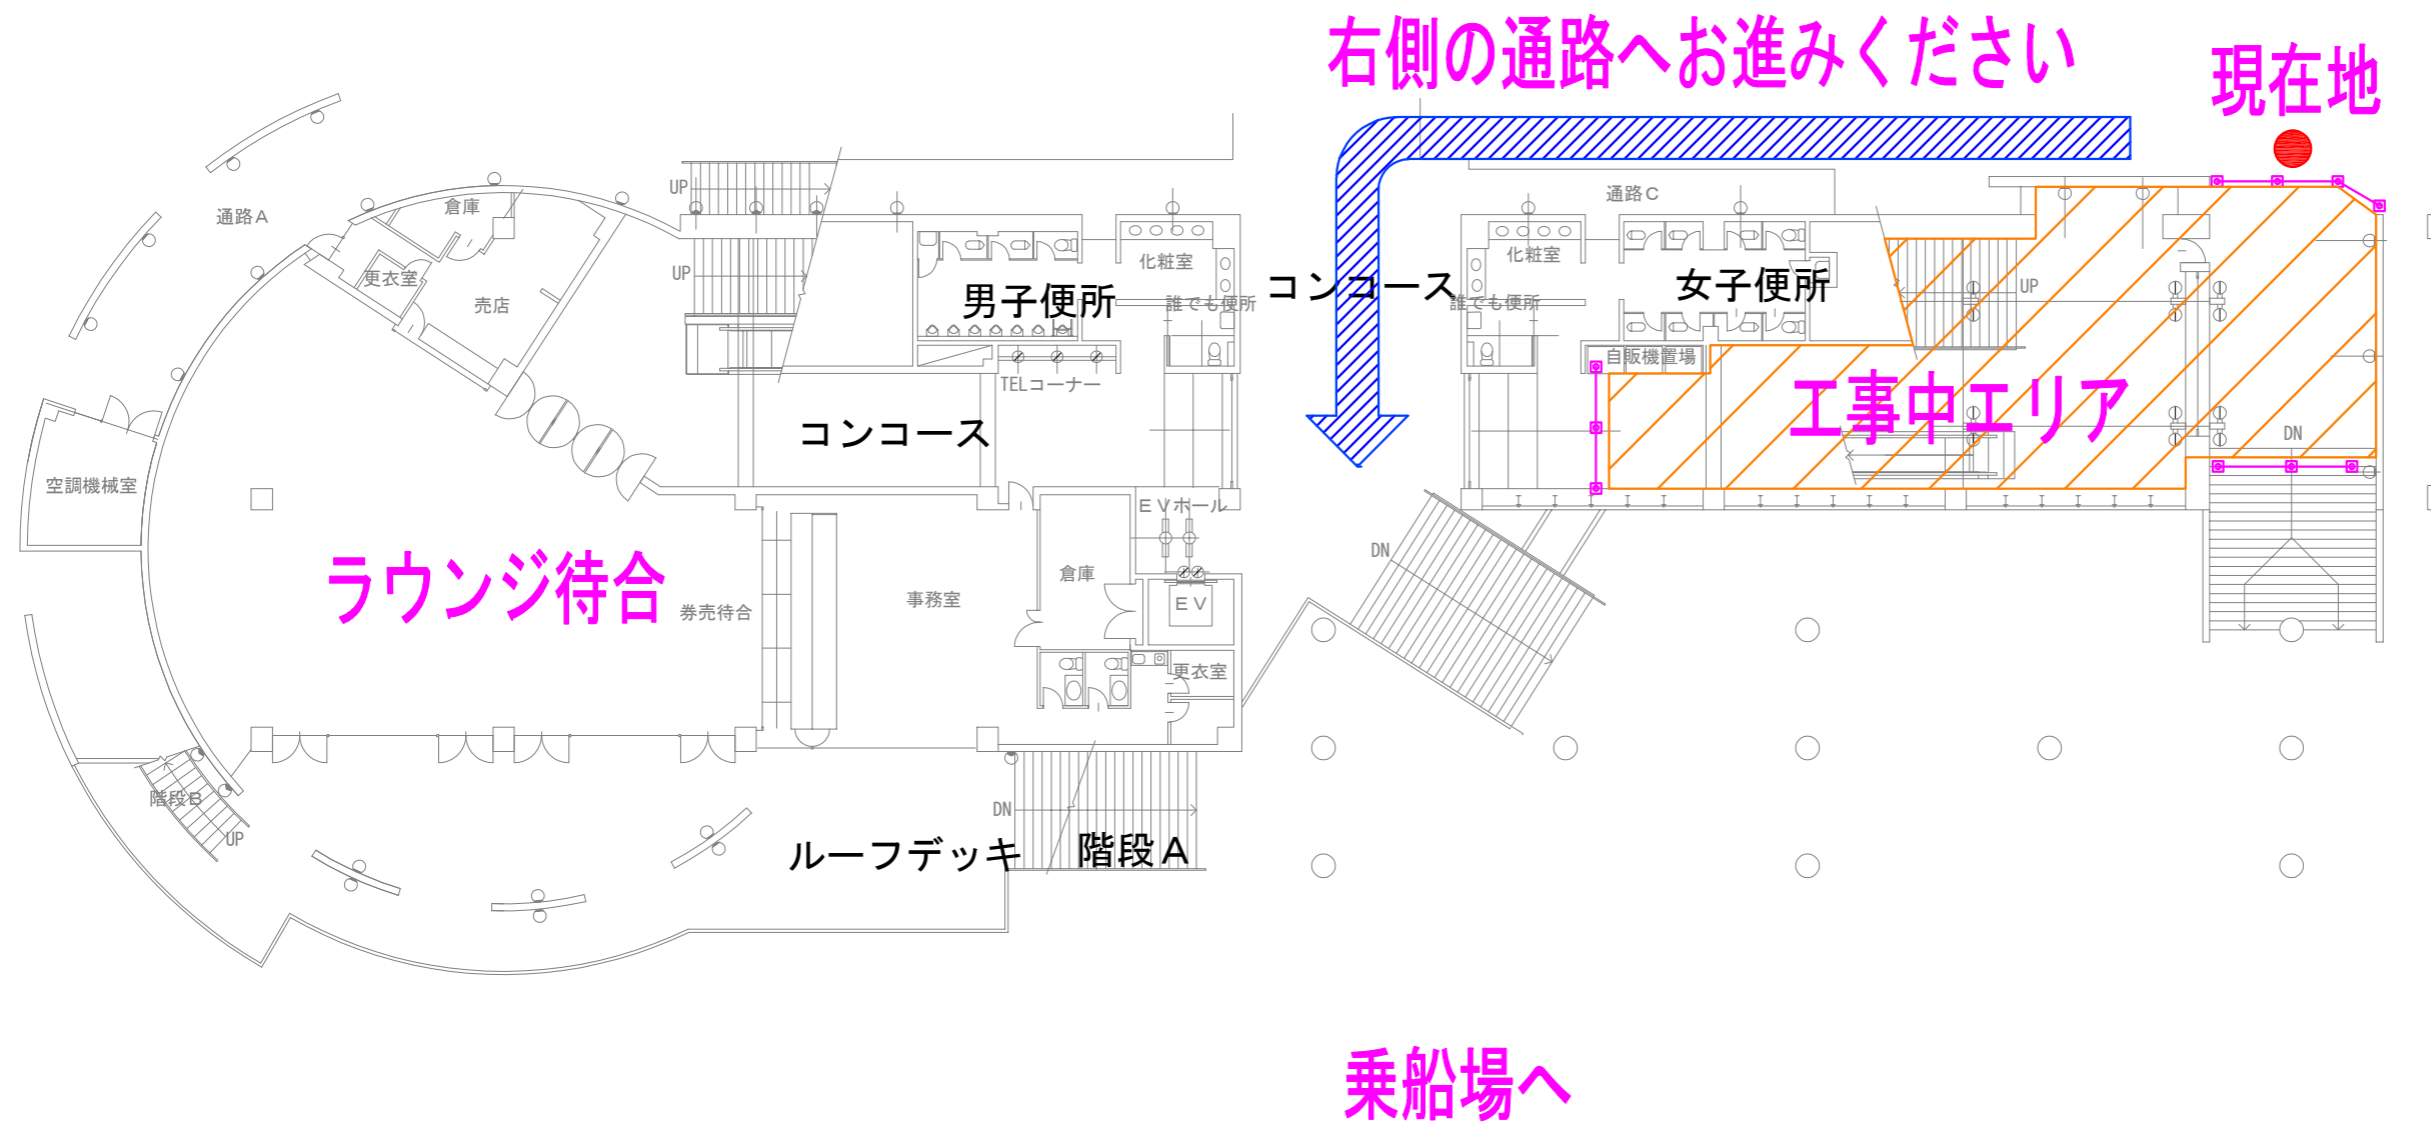

# 工事中迂回通路のご案内

工事期間中はご不便ご迷惑をおかけしますがご協力の程よろしく申し上げます

ステップ1 :

立ち入り禁止期間 令和2年1月28日～令和2年2月11日

2階フロア

# 工事中迂回通路のご案内

工事期間中はご不便ご迷惑をおかけしますがご協力の程よろしく申し上げます

ステップ1:

立ち入り禁止期間 令和2年1月28日～令和2年2月11日

2階フロア

# 工事中迂回通路のご案内

工事期間中はご不便ご迷惑をおかけしますがご協力の程よろしく申し上げます

乗船場・ラウンジへは右側の階段をご利用ください。

ステップ1：  
立ち入り禁止期間 令和2年1月28日～令和2年2月11日

3階フロア