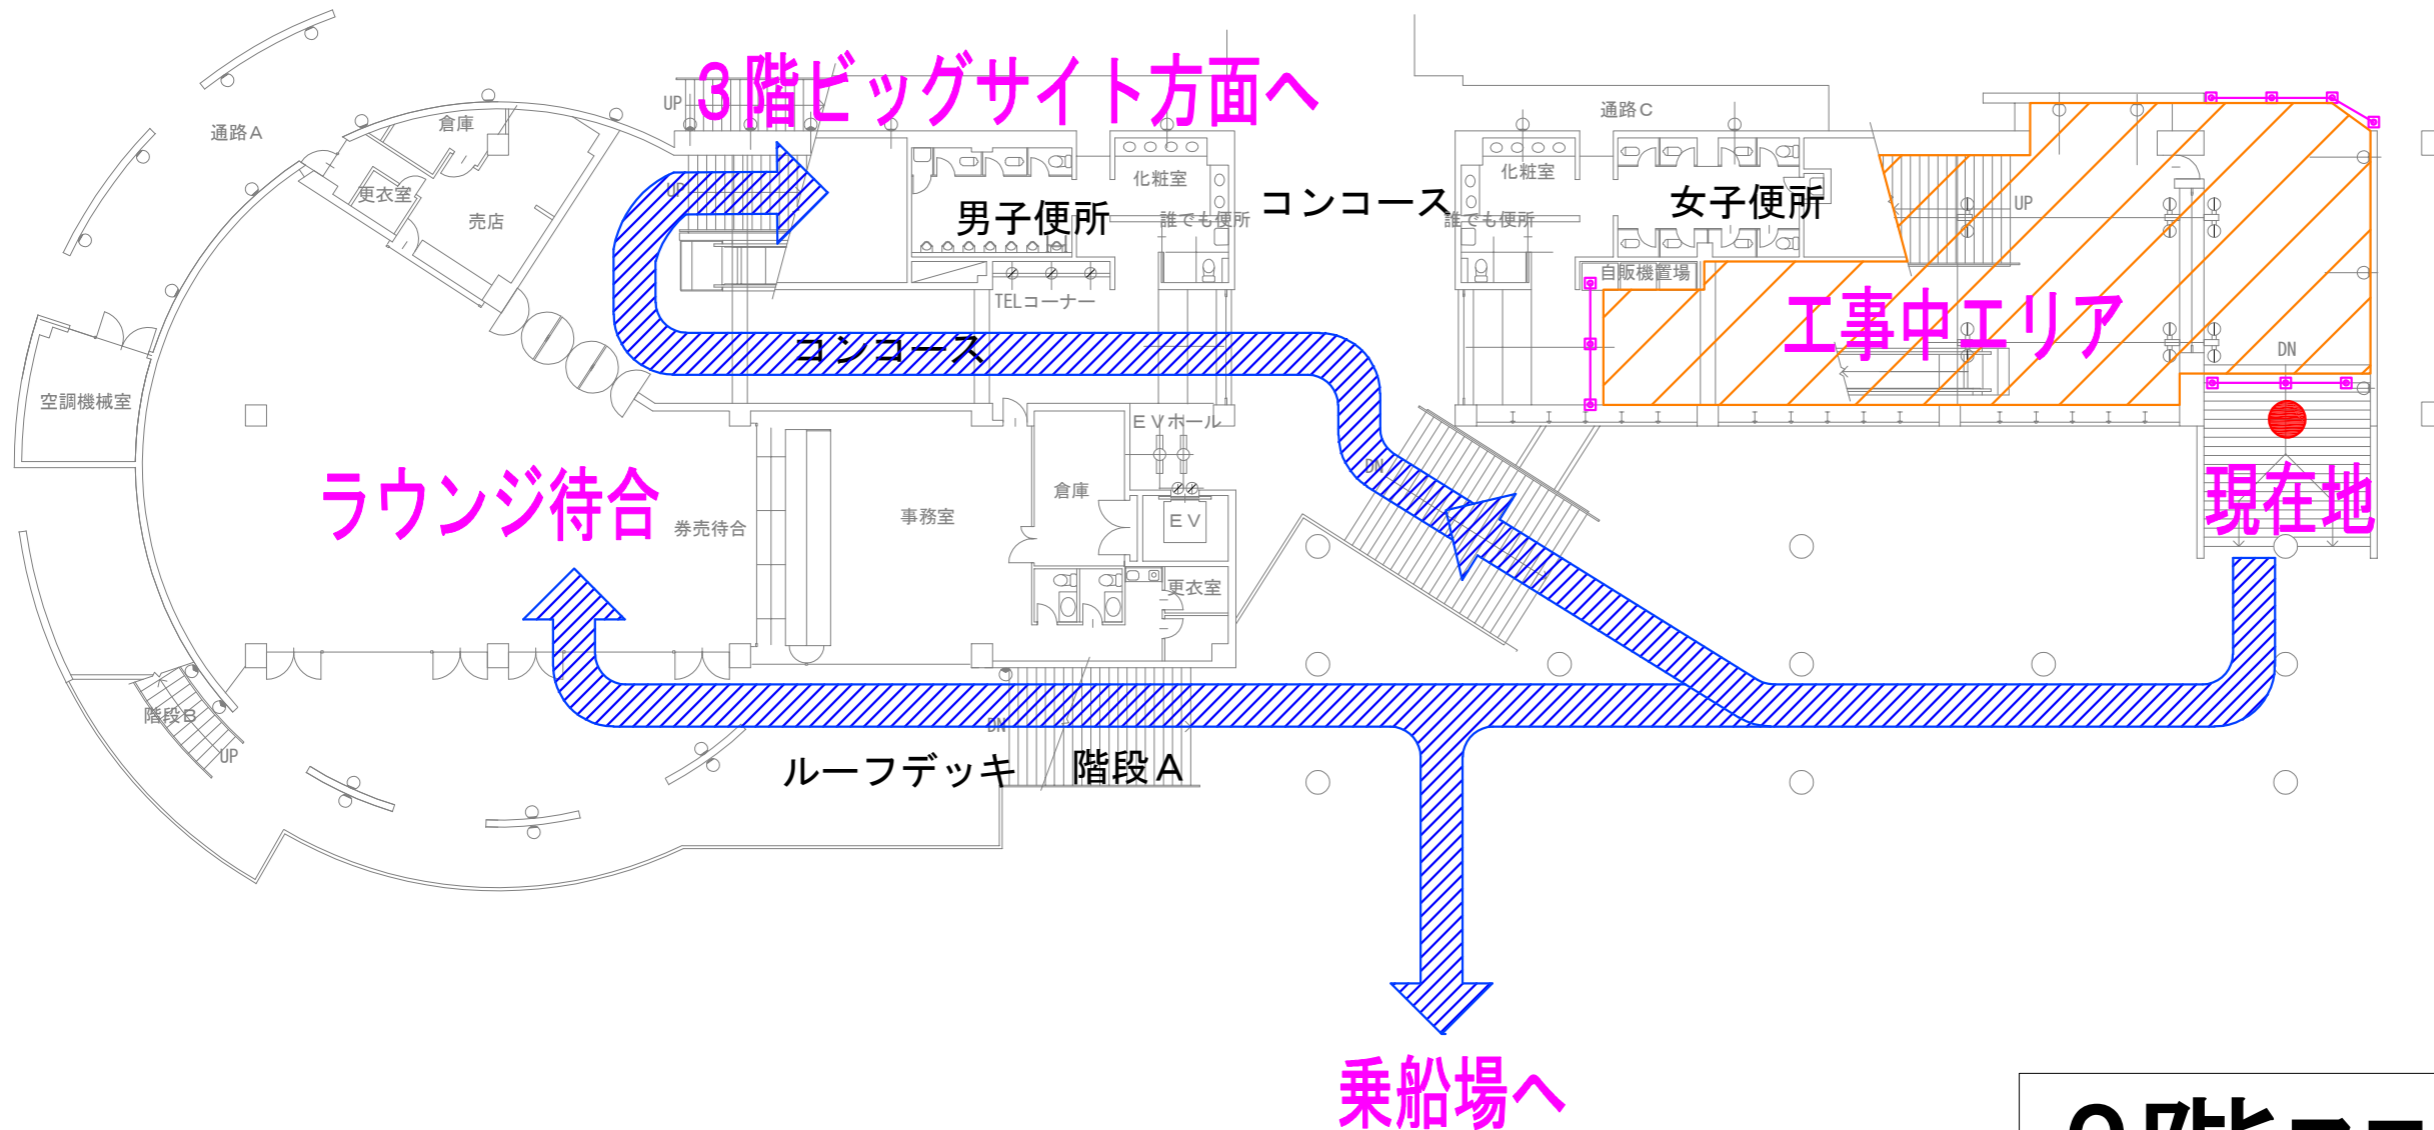

# 工事中迂回通路のご案内

工事期間中はご不便ご迷惑をおかけしますがご協力の程よろしく申し上げます

ステップ1 :

立ち入り禁止期間 令和2年1月28日～令和2年2月11日

2階フロア

# 工事中迂回通路のご案内

工事期間中はご不便ご迷惑をおかけしますがご協力の程よろしく申し上げます

ステップ1:

立ち入り禁止期間 令和2年1月28日～令和2年2月11日

2階フロア

# 工事中迂回通路のご案内

工事期間中はご不便ご迷惑をおかけしますがご協力の程よろしく申し上げます

乗船場・ラウンジへは右側の階段をご利用ください。

ステップ1：  
立ち入り禁止期間 令和2年1月28日～令和2年2月11日

3階フロア