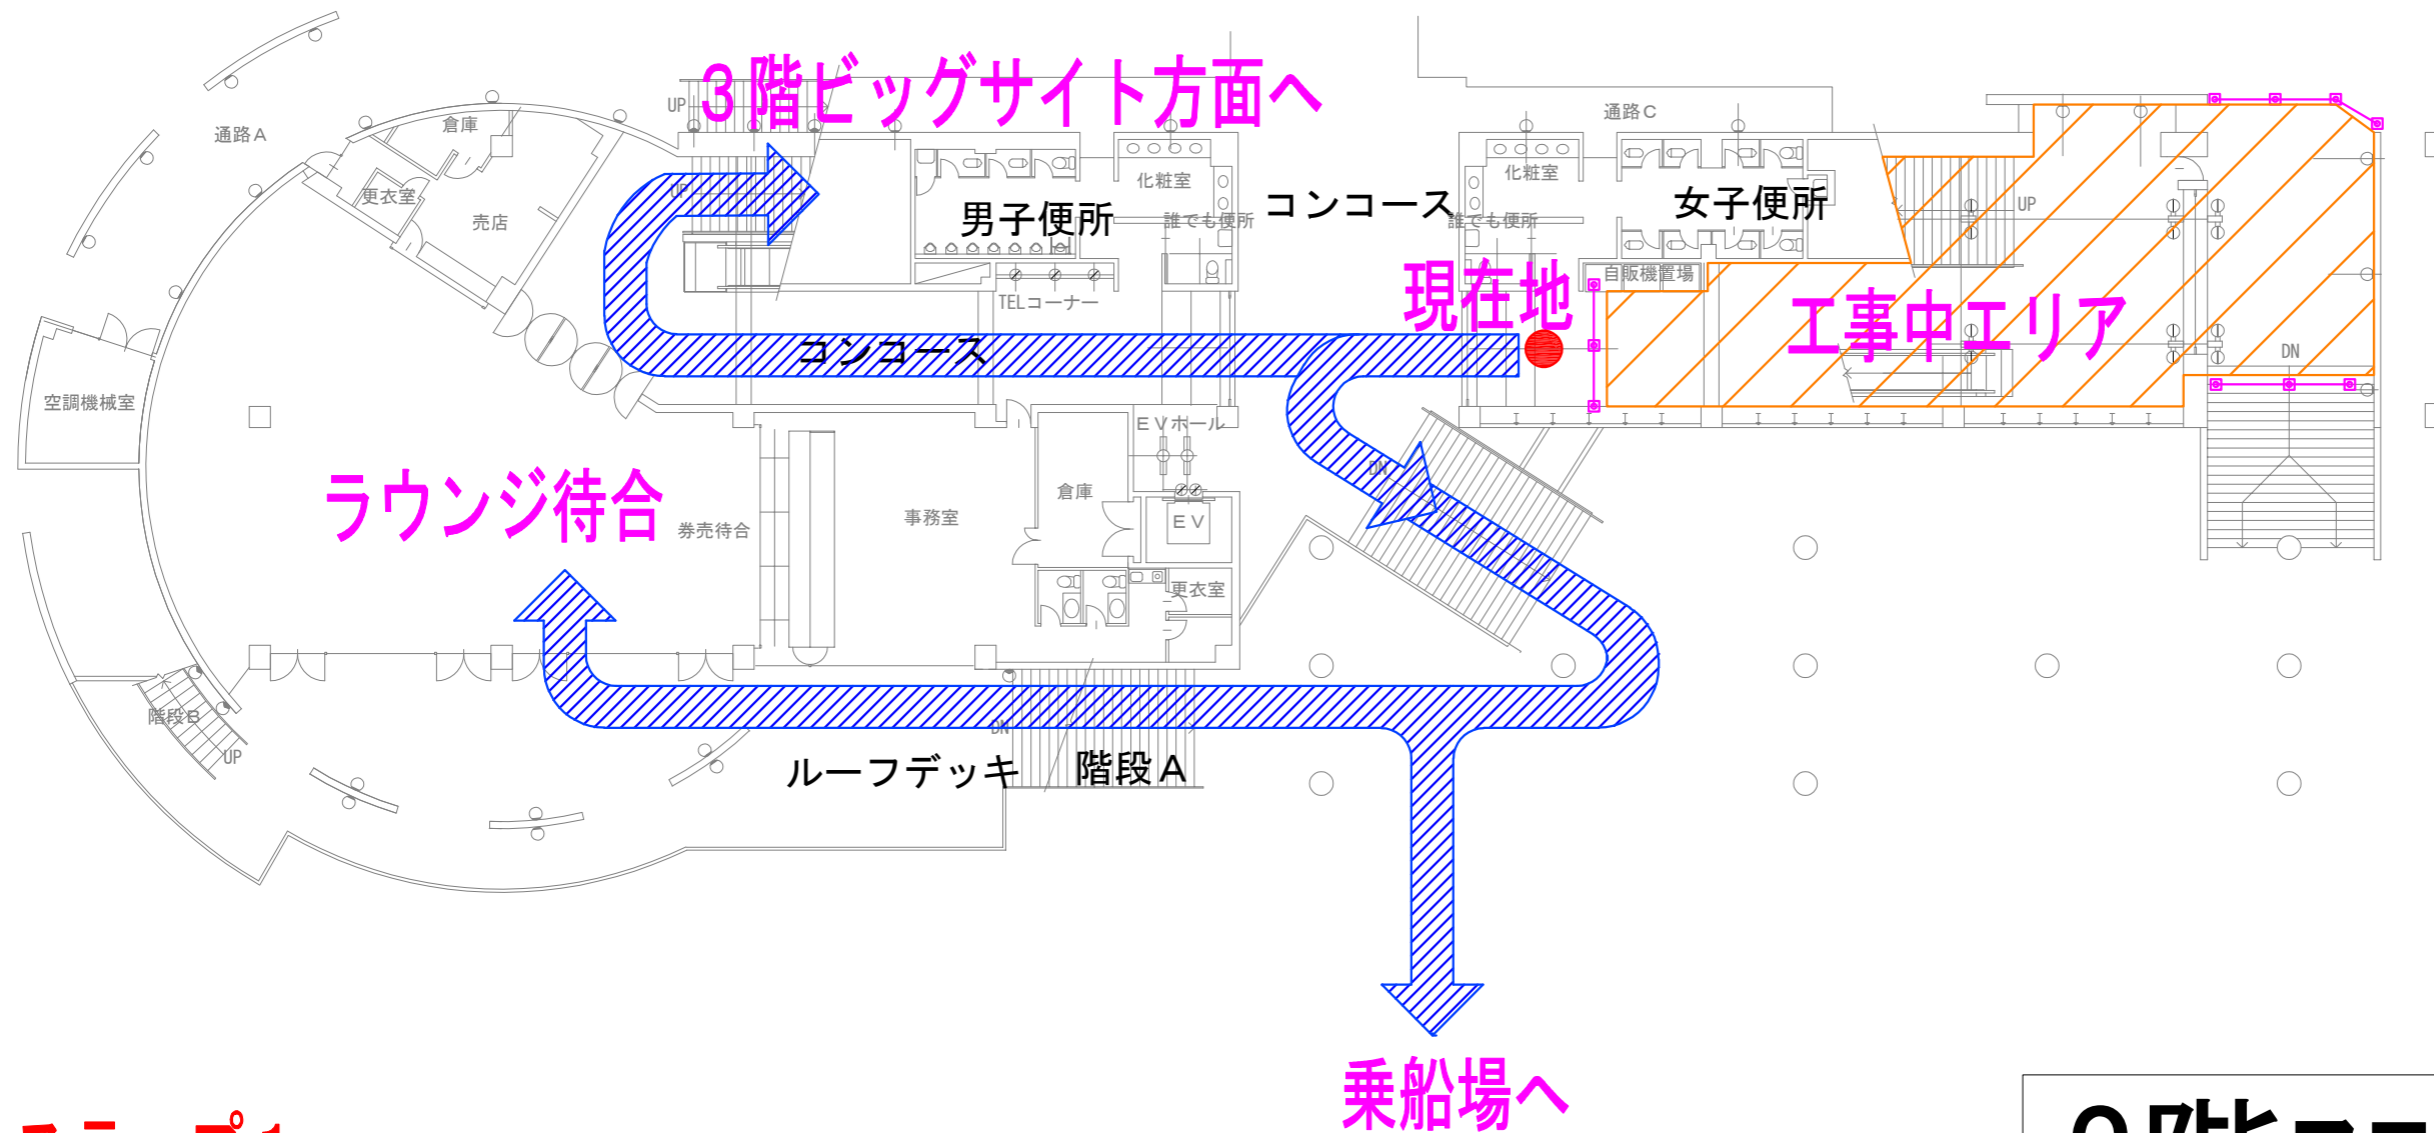

# 工事中迂回通路のご案内

工事期間中はご不便ご迷惑をおかけしますがご協力の程よろしく申し上げます

ステップ1 :

立ち入り禁止期間 令和2年1月28日～令和2年2月11日

2階フロア

# 工事中迂回通路のご案内

工事期間中はご不便ご迷惑をおかけしますがご協力の程よろしく申し上げます

ステップ1:

立ち入り禁止期間 令和2年1月28日～令和2年2月11日

2階フロア

# 工事中迂回通路のご案内

工事期間中はご不便ご迷惑をおかけしますがご協力の程よろしく申し上げます

乗船場・ラウンジへは右側の階段をご利用ください。

ステップ1：  
立ち入り禁止期間 令和2年1月28日～令和2年2月11日

3階フロア