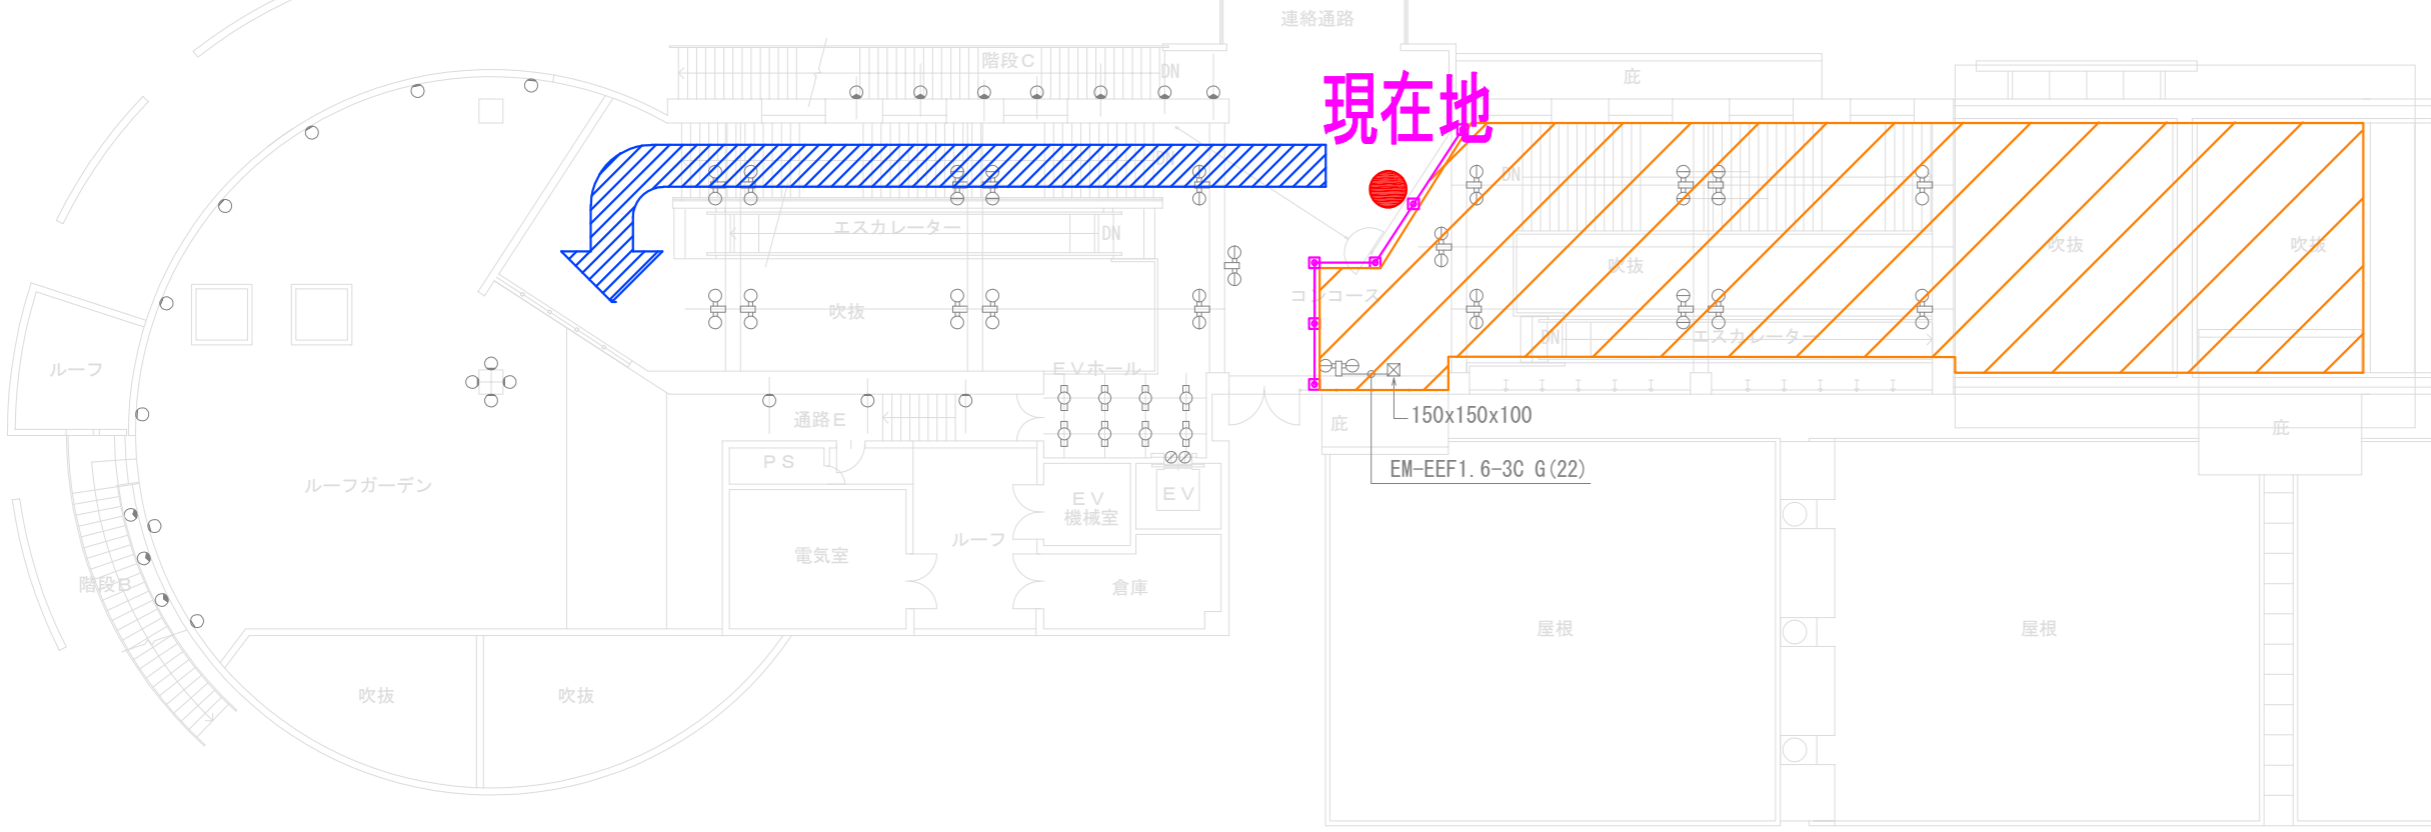

# 工事中迂回通路のご案内

工事期間中はご不便ご迷惑をおかけしますがご協力の程よろしく申し上げます

ステップ1:

立ち入り禁止期間 令和2年1月28日～令和2年2月11日

2階フロア

# 工事中迂回通路のご案内

工事期間中はご不便ご迷惑をおかけしますがご協力の程よろしく申し上げます

乗船場・ラウンジへは右側の階段をご利用ください。

ステップ1：  
立ち入り禁止期間 令和2年1月28日～令和2年2月11日

3階フロア