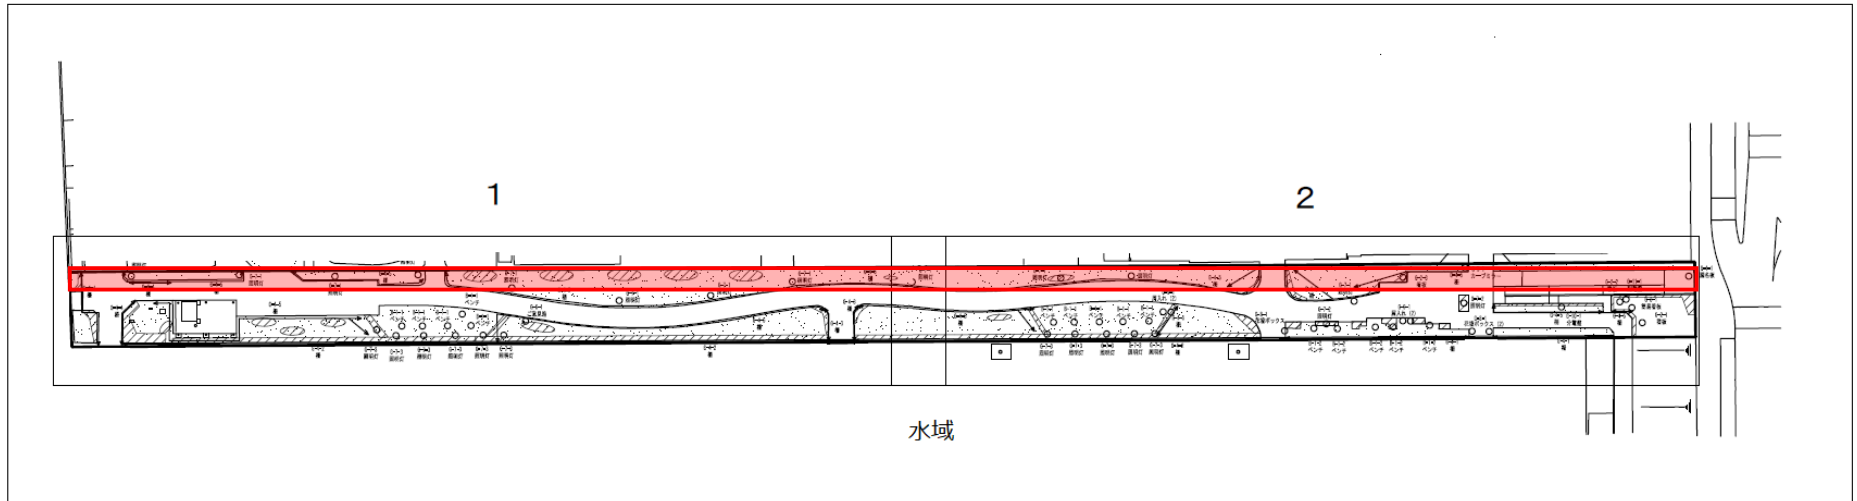

## 撮影禁止エリア

- ・ 赤  表示の屋根付き通路部分
- ・ ベンチ
- ・ 水域

# 東八潮緑道公園

東八潮緑道公園

開園年月日	昭和50年12月1日	
開園面積	陸域	4,879.00㎡
所在地	東京都品川区東八潮	

凡 例	
—	境界
—	樹
—	遊路等
.....	等高線

凡 例	
	高木及び樹林地
	低木・灌木
	芝生地
	草地

S=1:1,000