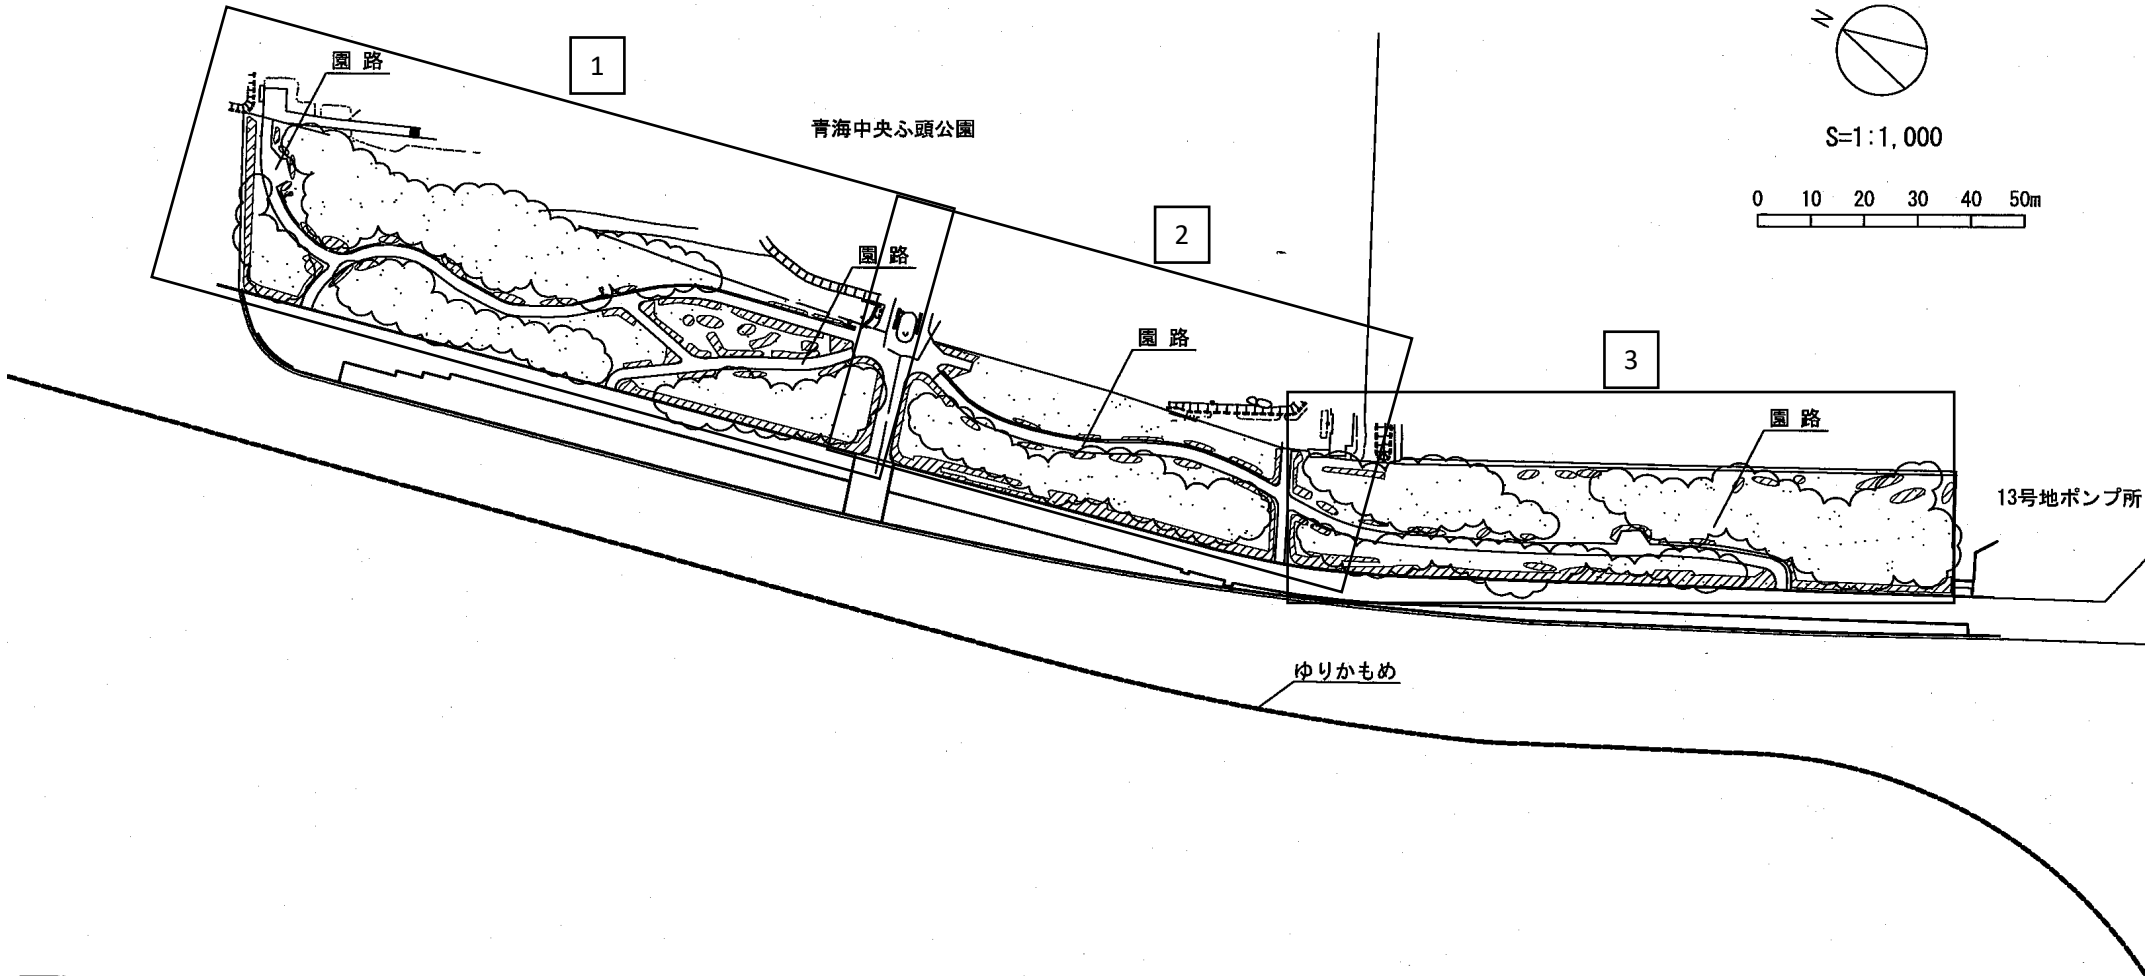

青海緑道公園

青海緑道公園

開園年月日	昭和50年12月1日	
開園面積	陸域	6,251.00㎡
所在地	東京都江東区青海二丁目	

凡例	
——	境界
——	橋
——	園路等
——	等高線

S=1:1,000

凡例	
	高木及び樹林地
	低木・灌木
	芝生地
	草地