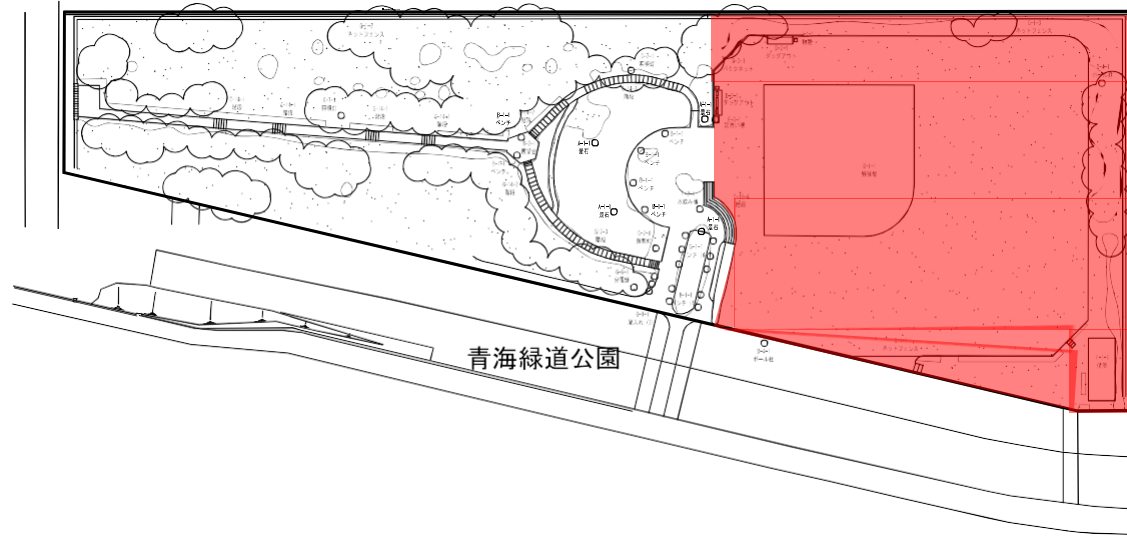

# 青海中央ふ頭公園

1

野球場含む赤表示区域撮影禁止

青海中央ふ頭公園

開園年月日	昭和53年4月1日	
閉園面積	陸域	12,450.00㎡
所在地	東京都江東区青海二丁目	

凡 例	
——	境界
——	橋
——	道路等
——	等高線

凡	例
	高木及び樹林地
	低木・灌木
	芝生地
	草地

S=1:1,000