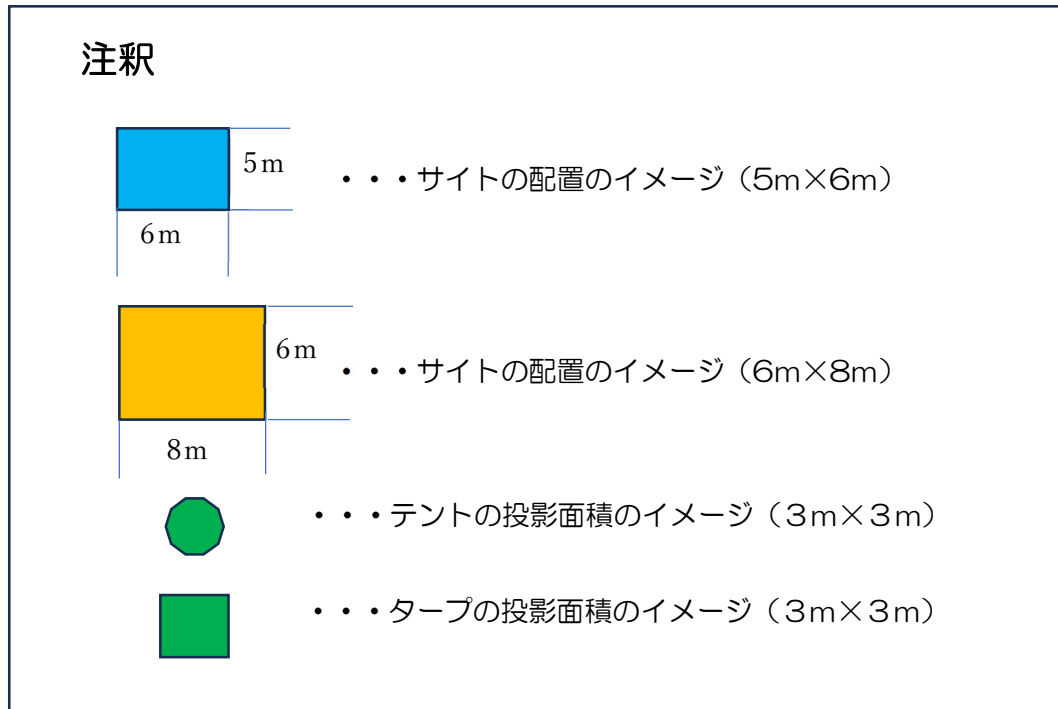

キャンプ場サイト利用人数、設置テント数のイメージ【目安】

■5m×6m

- BBQ 利用 (日帰り) の場合

利用人数 10人まで

(テント設置なし、タープ設置なしの条件で)

- お泊りの場合

利用人数 3人まで

テント (3m×3m) 1張りまで設置可

■6m×8m

- BBQ 利用 (日帰り) の場合

利用人数 15人まで

(テント設置なし、タープ設置なしの条件で)

- お泊りの場合

利用人数 2人～3人まで

テント (3m×3m) 1張り 及び

タープ (3m×3m) 1張り まで設置可