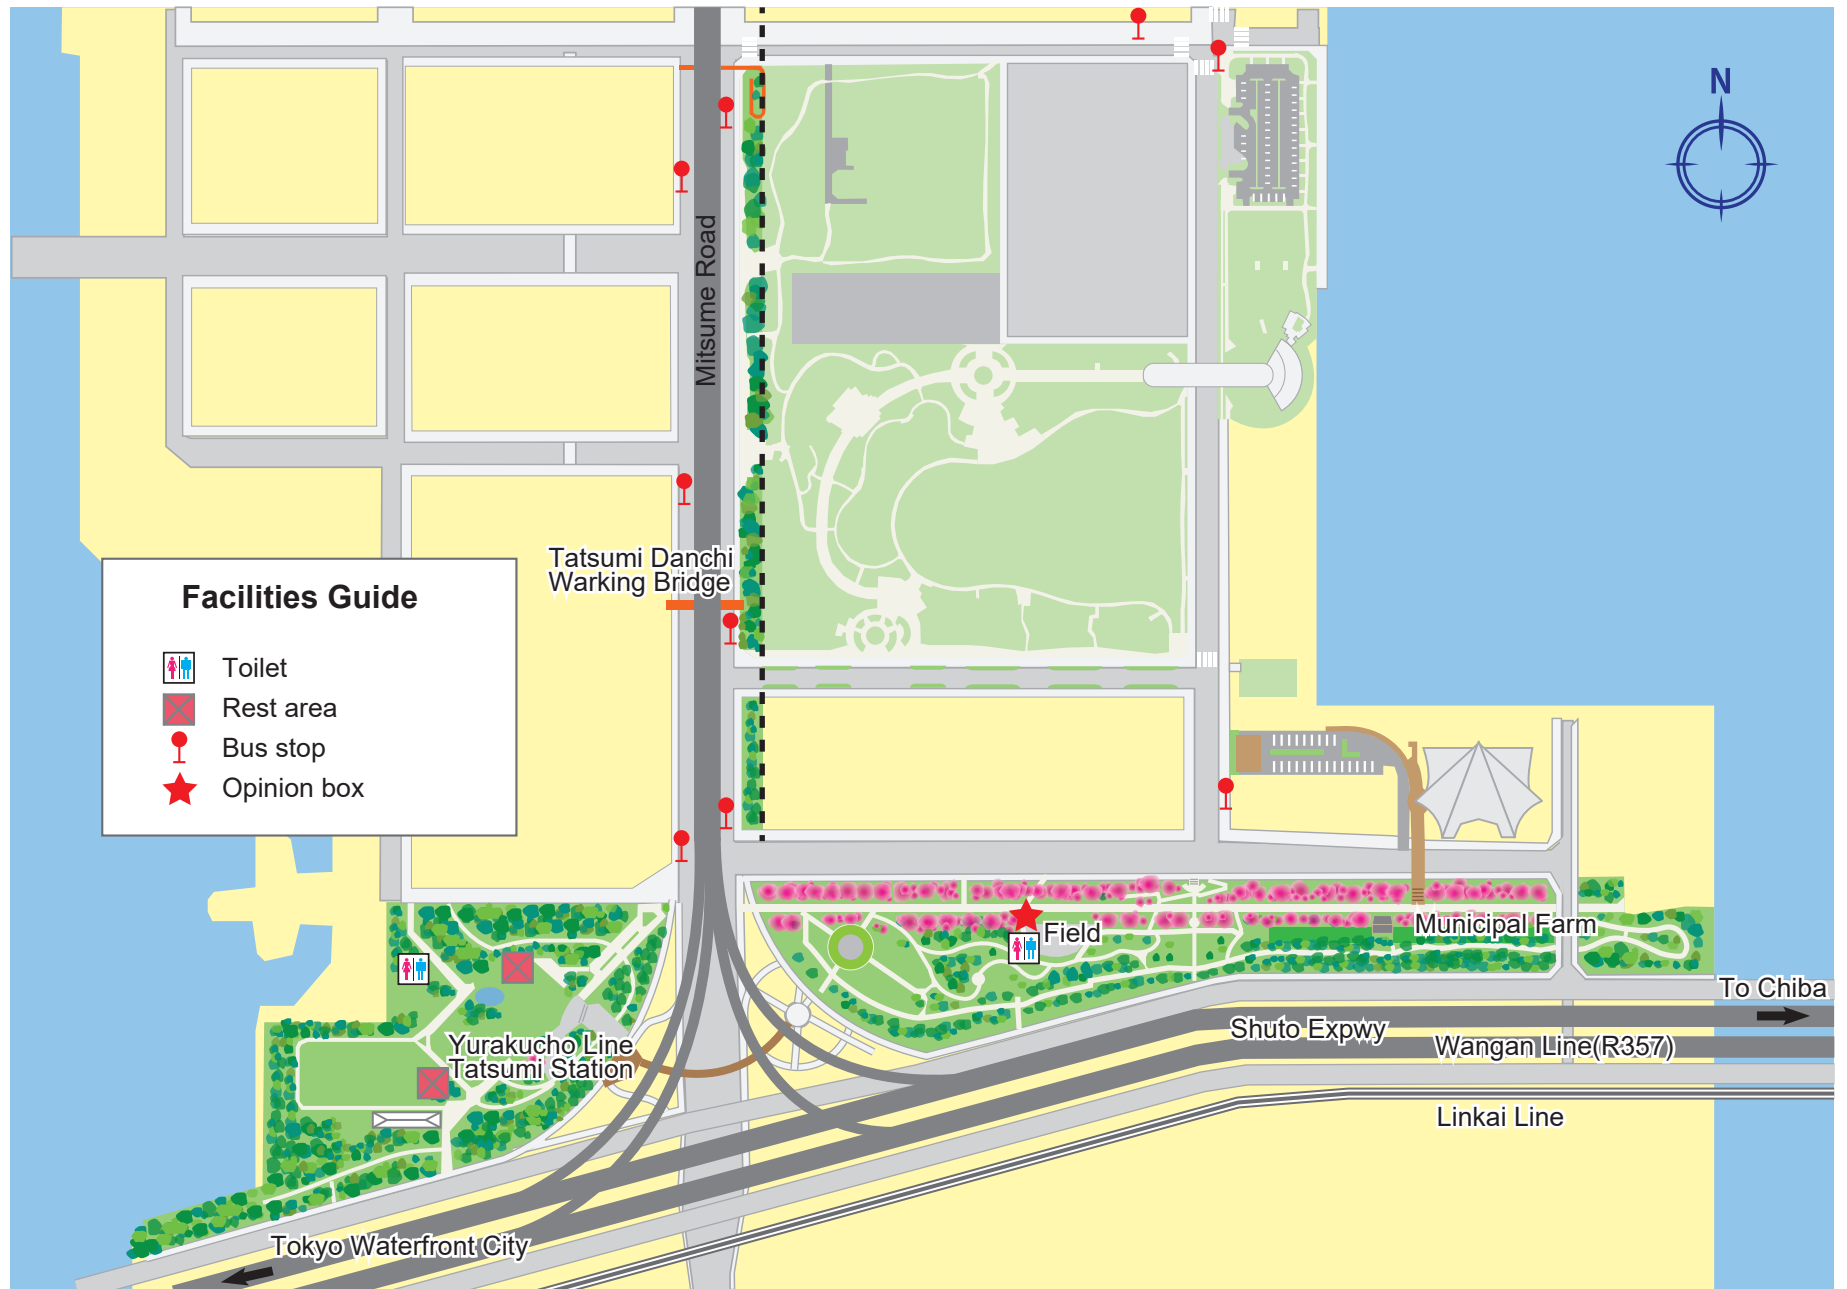

Tatsumi Greenway(辰巳の森緑道公園)

0 100 200 300