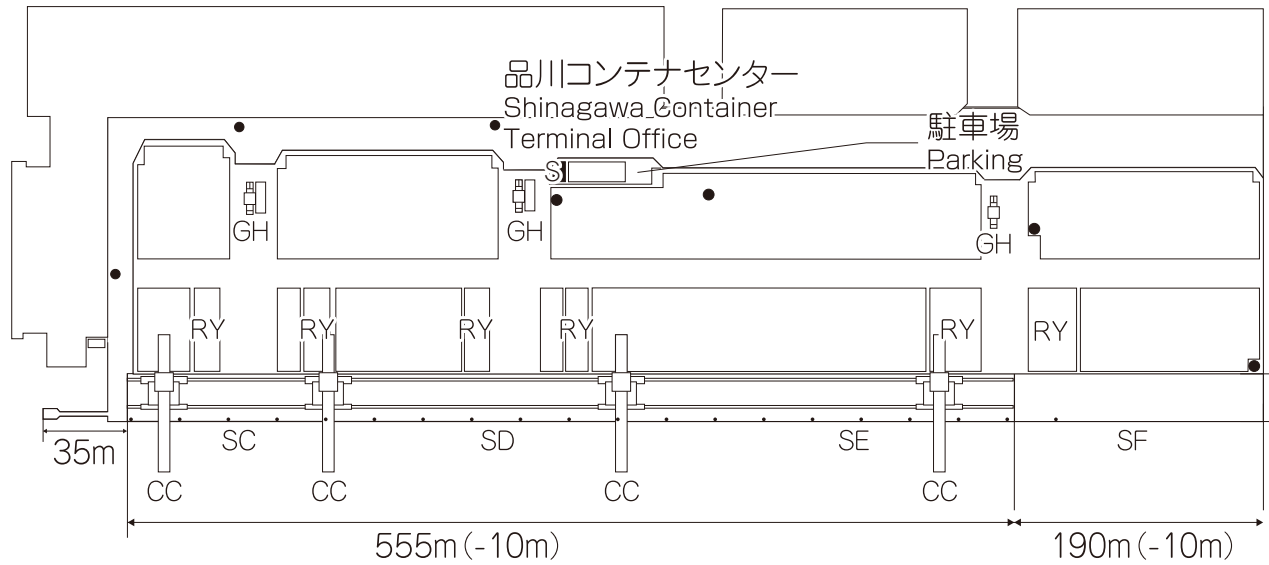

# 品川コンテナ埠頭平面図 Shinagawa Container Terminal

## 凡例 Legend

CC	コンテナクレーン	Container Crane	S	受・変電施設	Electrical Facilities
●	照明塔	Lighting Tower			
□	ドライコンテナ置場	Dry Container Yard	CC	13列対応コンテナクレーン	Container crane Accommodating 13 rows
RY	冷凍コンテナ置場	Reefer Container Yard			
GH	ゲートハウス	Gate House Yard			