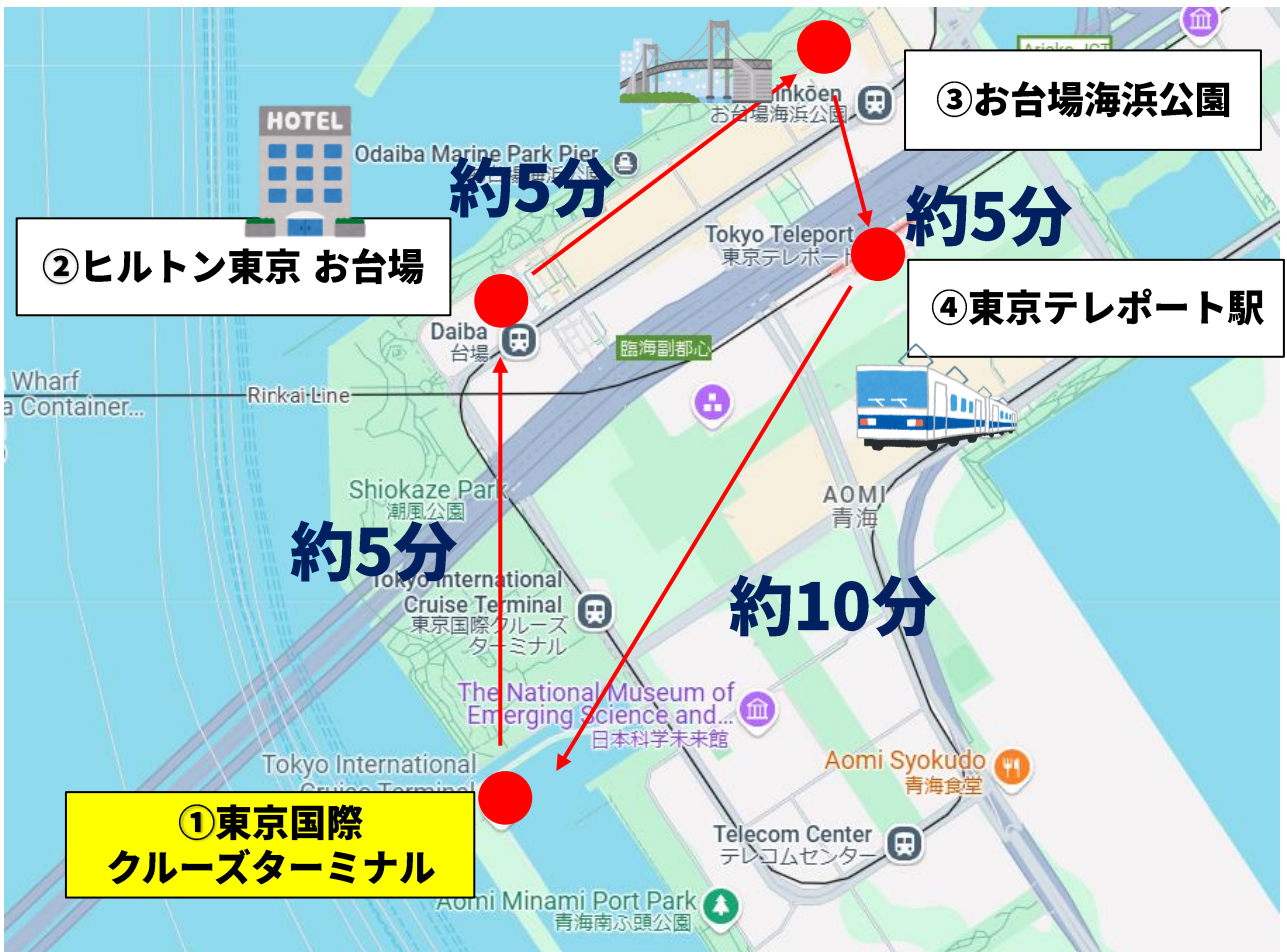

# 無料シャトルバス のご案内

4月22日 (水)

MITSUI OCEAN FUJI

# 時刻表

※ご予約は不要です。（先着順でのご案内となります）  
 ※出発時刻は予告なく変更または中止となる場合がございます。  
 ※交通状況により、バスの到着が遅れる場合がございます。

TERMINAL		HILTON		MARINE PARK		STATION		TERMINAL (Arrival)
8:30	⇒	8:35	⇒	8:40	⇒	8:45	⇒	8:55
9:00	⇒	9:05	⇒	9:10	⇒	9:15	⇒	9:25
9:30	⇒	9:35	⇒	9:40	⇒	9:45	⇒	9:55
10:00	⇒	10:05	⇒	10:10	⇒	10:15	⇒	10:25
10:30	⇒	10:35	⇒	10:40	⇒	10:45	⇒	10:55
11:00	⇒	11:05	⇒	11:10	⇒	11:15	⇒	11:25
11:30	⇒	11:35	⇒	11:40	⇒	11:45	⇒	11:55
12:00	⇒	12:05	⇒	12:10	⇒	12:15	⇒	12:25
12:30	⇒	12:35	⇒	12:40	⇒	12:45	⇒	12:55
13:00	⇒	13:05	⇒	13:10	⇒	13:15	⇒	13:25
13:30	⇒	13:35	⇒	13:40	⇒	13:45	⇒	13:55
14:00	⇒	14:05	⇒	14:10	⇒	14:15	⇒	14:25
14:30	⇒	14:35	⇒	14:40	⇒	14:50	⇒	15:00

# 乗降場所

▼このサインを目印に、乗り場へお越しください。

Free Loop bus stop For . . . . .

. . . . . 行 無料巡回バス乗り場