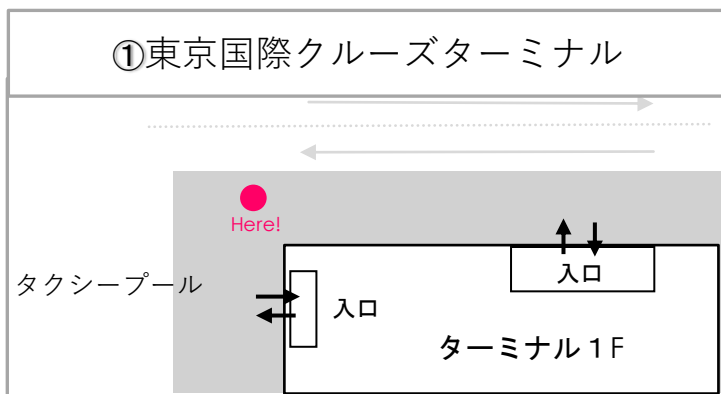

時刻表

※ご予約は不要です。（先着順でのご案内となります）
※出発時刻は予告なく変更または中止となる場合がございます。
※交通状況により、バスの到着が遅れる場合がございます。

TERMINAL		HILTON		MARINE PARK		STATION		TERMINAL (Arrival)
8:30	⇒	8:35	⇒	8:40	⇒	8:45	⇒	8:55
9:00	⇒	9:05	⇒	9:10	⇒	9:15	⇒	9:25
9:30	⇒	9:35	⇒	9:40	⇒	9:45	⇒	9:55
10:00	⇒	10:05	⇒	10:10	⇒	10:15	⇒	10:25
10:30	⇒	10:35	⇒	10:40	⇒	10:45	⇒	10:55
11:00	⇒	11:05	⇒	11:10	⇒	11:15	⇒	11:25
11:30	⇒	11:35	⇒	11:40	⇒	11:45	⇒	11:55
12:00	⇒	12:05	⇒	12:10	⇒	12:15	⇒	12:25
12:30	⇒	12:35	⇒	12:40	⇒	12:45	⇒	12:55
13:00	⇒	13:05	⇒	13:10	⇒	13:15	⇒	13:25
13:30	⇒	13:35	⇒	13:40	⇒	13:45	⇒	13:55
14:00	⇒	14:05	⇒	14:10	⇒	14:15	⇒	14:25
14:30	⇒	14:35	⇒	14:40	⇒	14:50	⇒	15:00

乗降場所