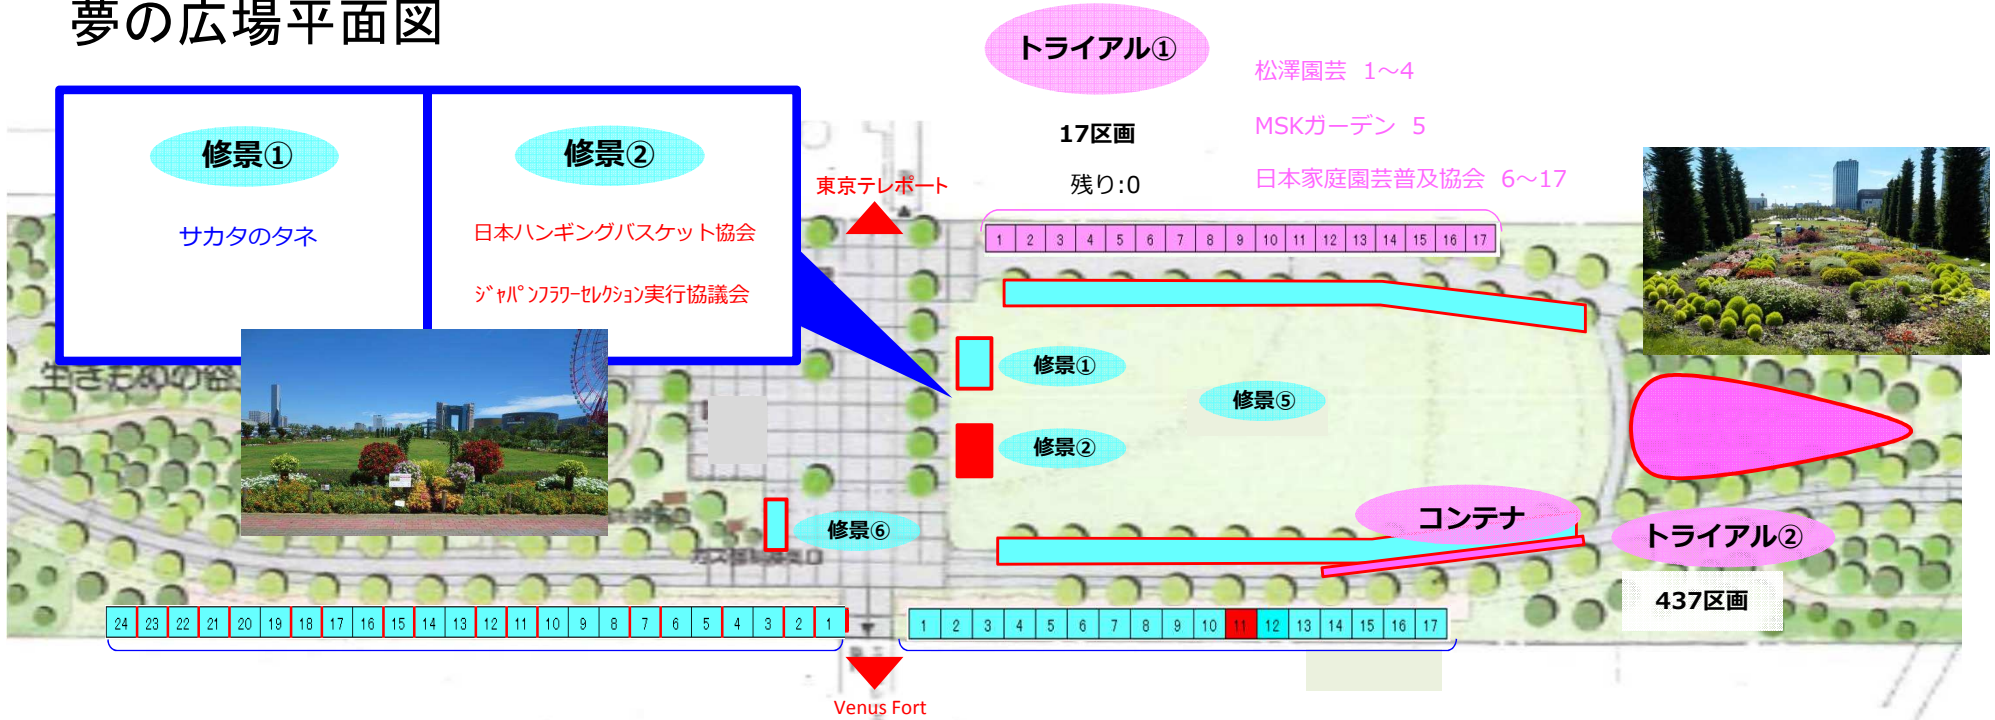

臨海副都心花と緑のおもてなしプロジェクト「おもてなしガーデン」区画配置図

夢の広場平面図

修景③

24区画  
残り:19

- 1 表彰品種見本園
- 2 飯塚園芸@アトリエOhana
- 3.4 館山ファミリーパーク
- 5.6 株式会社 ハクサン
- 7 志木フラワー
- 8-10 NPO法人ガーデンを考える会
- 11 株式会社グリーンゲート
- 12 一般公募ガーデナーコラボガーデン(柳澤 美千子)
- 13,14 株式会社 町田ひろ子アカデミー
- 15 武蔵野大学「半農半学」
- 16,17 JAあきがわ営農部会花卉部
- 18 北越農事株式会社
- 19,20 (一社)日本植木協会
- 21 MSKガーデン
- 22 松澤園芸
- 23 株志会社 後藤造園
- 24 株式会社 後藤造園

修景④

暑熱対策コーナー  
17区画  
残り:2

- 1~10 赤塚植物園
- 11 募集中
- 12~15 フラワーオークションジャパン
- 16,17 緑のまちづくり支援機構

修景⑤

臨海副都心まちづくり協議会

修景⑥

環境ビジネスエージェンシー