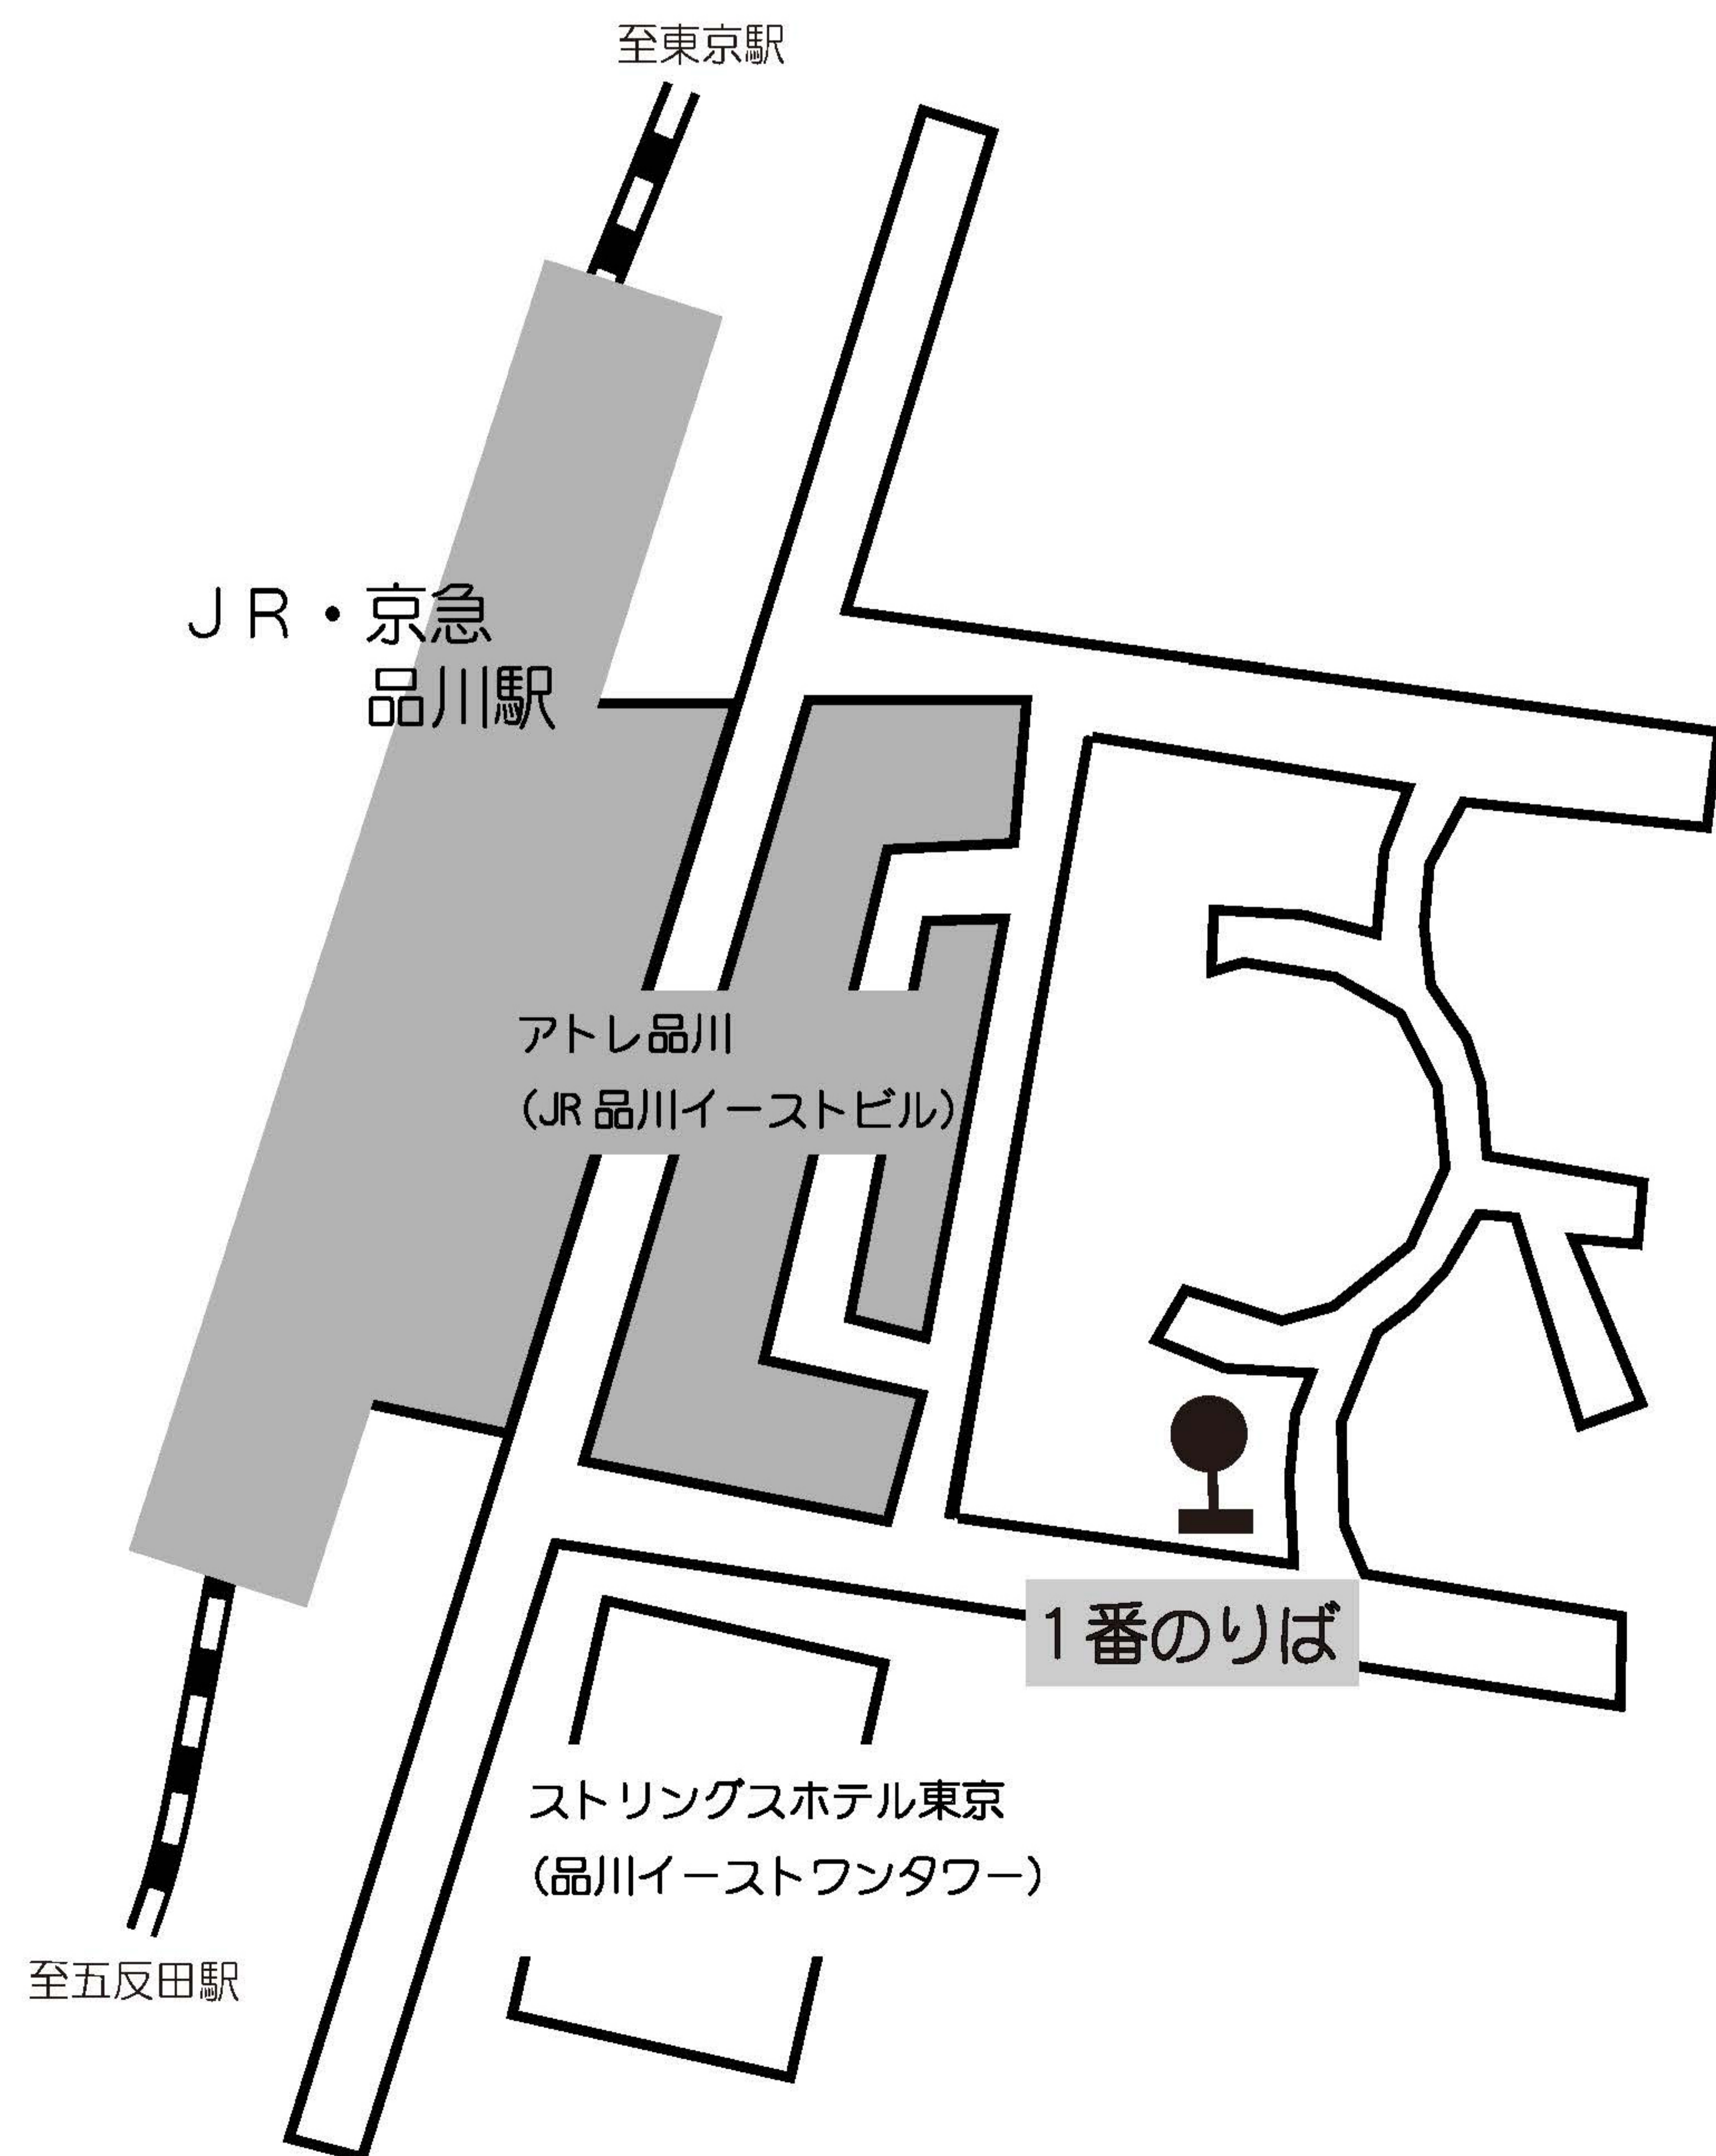

バス乗り場（JR・京急品川駅利用）

行き

品川駅港南口→ダイトー大井物流センター前
【平日・土曜日】

のりば：1番のりば（品98甲）

品川駅港南口→大田市場北【休場日】

のりば：1番のりば（品98甲）

帰り

ダイトー大井物流センター前→品川駅港南口
【平日・土曜日】

品98甲

大田市場北→品川駅港南口【休場日】

品98甲