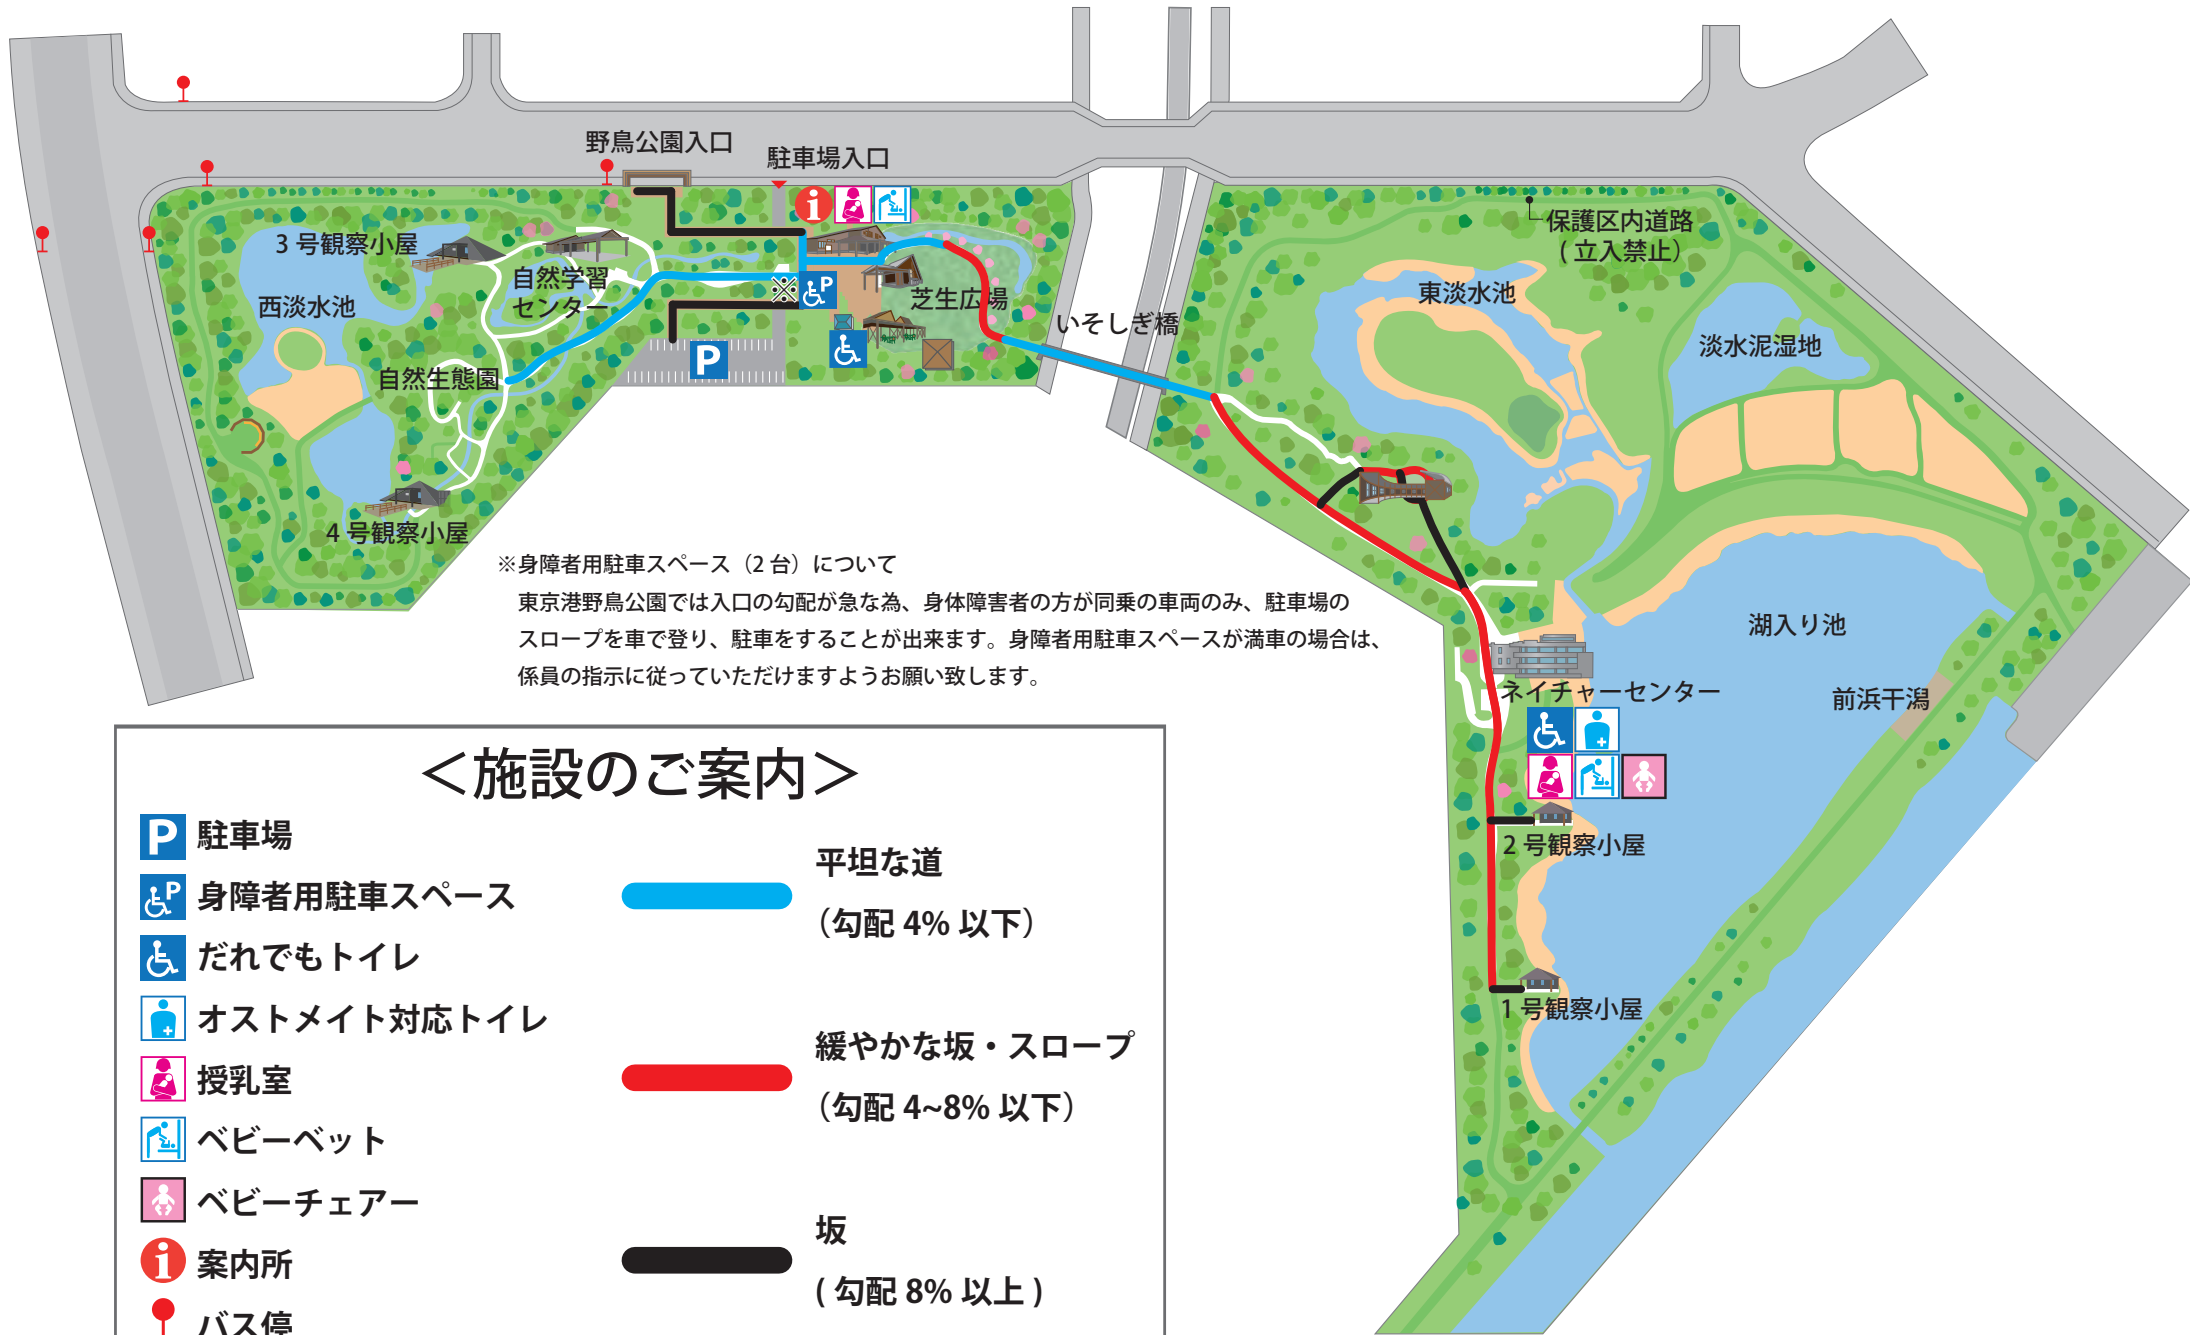

東京港野鳥公園バリアフリーマップ

※身障者用駐車スペース (2台) について
 東京港野鳥公園では入口の勾配が急な為、身体障害者の方が同乗の車両のみ、駐車場の
 スロープを車で登り、駐車をすることが出来ます。身障者用駐車スペースが満車の場合は、
 係員の指示に従っていただけますようお願い致します。

<施設のご案内>

- | | |
|---|--|
|  駐車場 |  平坦な道
(勾配 4% 以下) |
|  身障者用駐車スペース |  緩やかな坂・スロープ
(勾配 4~8% 以下) |
|  だれでもトイレ |  坂
(勾配 8% 以上) |
|  オストメイト対応トイレ | |
|  授乳室 | |
|  ベビーベット | |
|  ベビーチェア | |
|  案内所 | |
|  バス停 | |