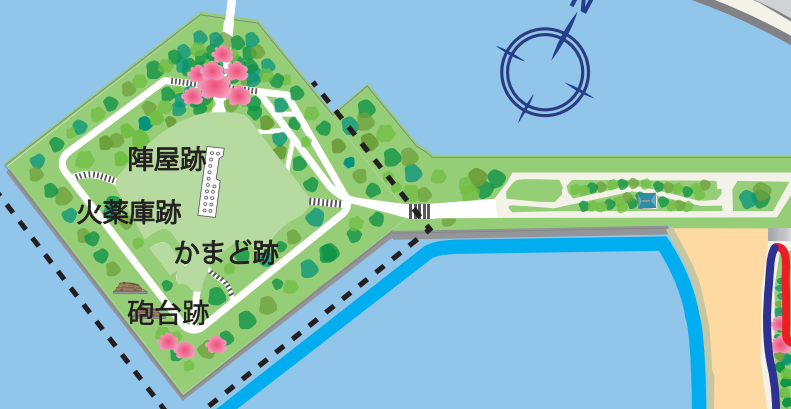

お台場海浜公園バリアフリーマップ

<施設のご案内>

- | | | |
|------------|--------|------|
| 駐車場 | ベビーベット | 昇降施設 |
| 身障者用駐車スペース | 案内所 | |
| だれでもトイレ | 休憩所 | |
| ベビーチェア | バス停 | |
| 授乳室 | 無料巡回バス | |

平坦な道
(勾配 4% 以下)

緩やかな坂・スロープ
(勾配 4~8% 以下)

旧防波堤 (立入禁止)

海上バス待合所
お台場海浜公園管理事務所 (2F)

ボード保管庫
マリンハウス

(101台)
(うち身障者用 2台)

(244台)
(うち身障者用 4台)

潮風公園

ヒルトン東京お台場

アクアシティお台場

デックス東京ビーチ

港区立お台場学園
港陽小・中学校

港区立にじのはし
幼稚園

お台場
レインボー公園

台場駅

お台場海浜公園駅