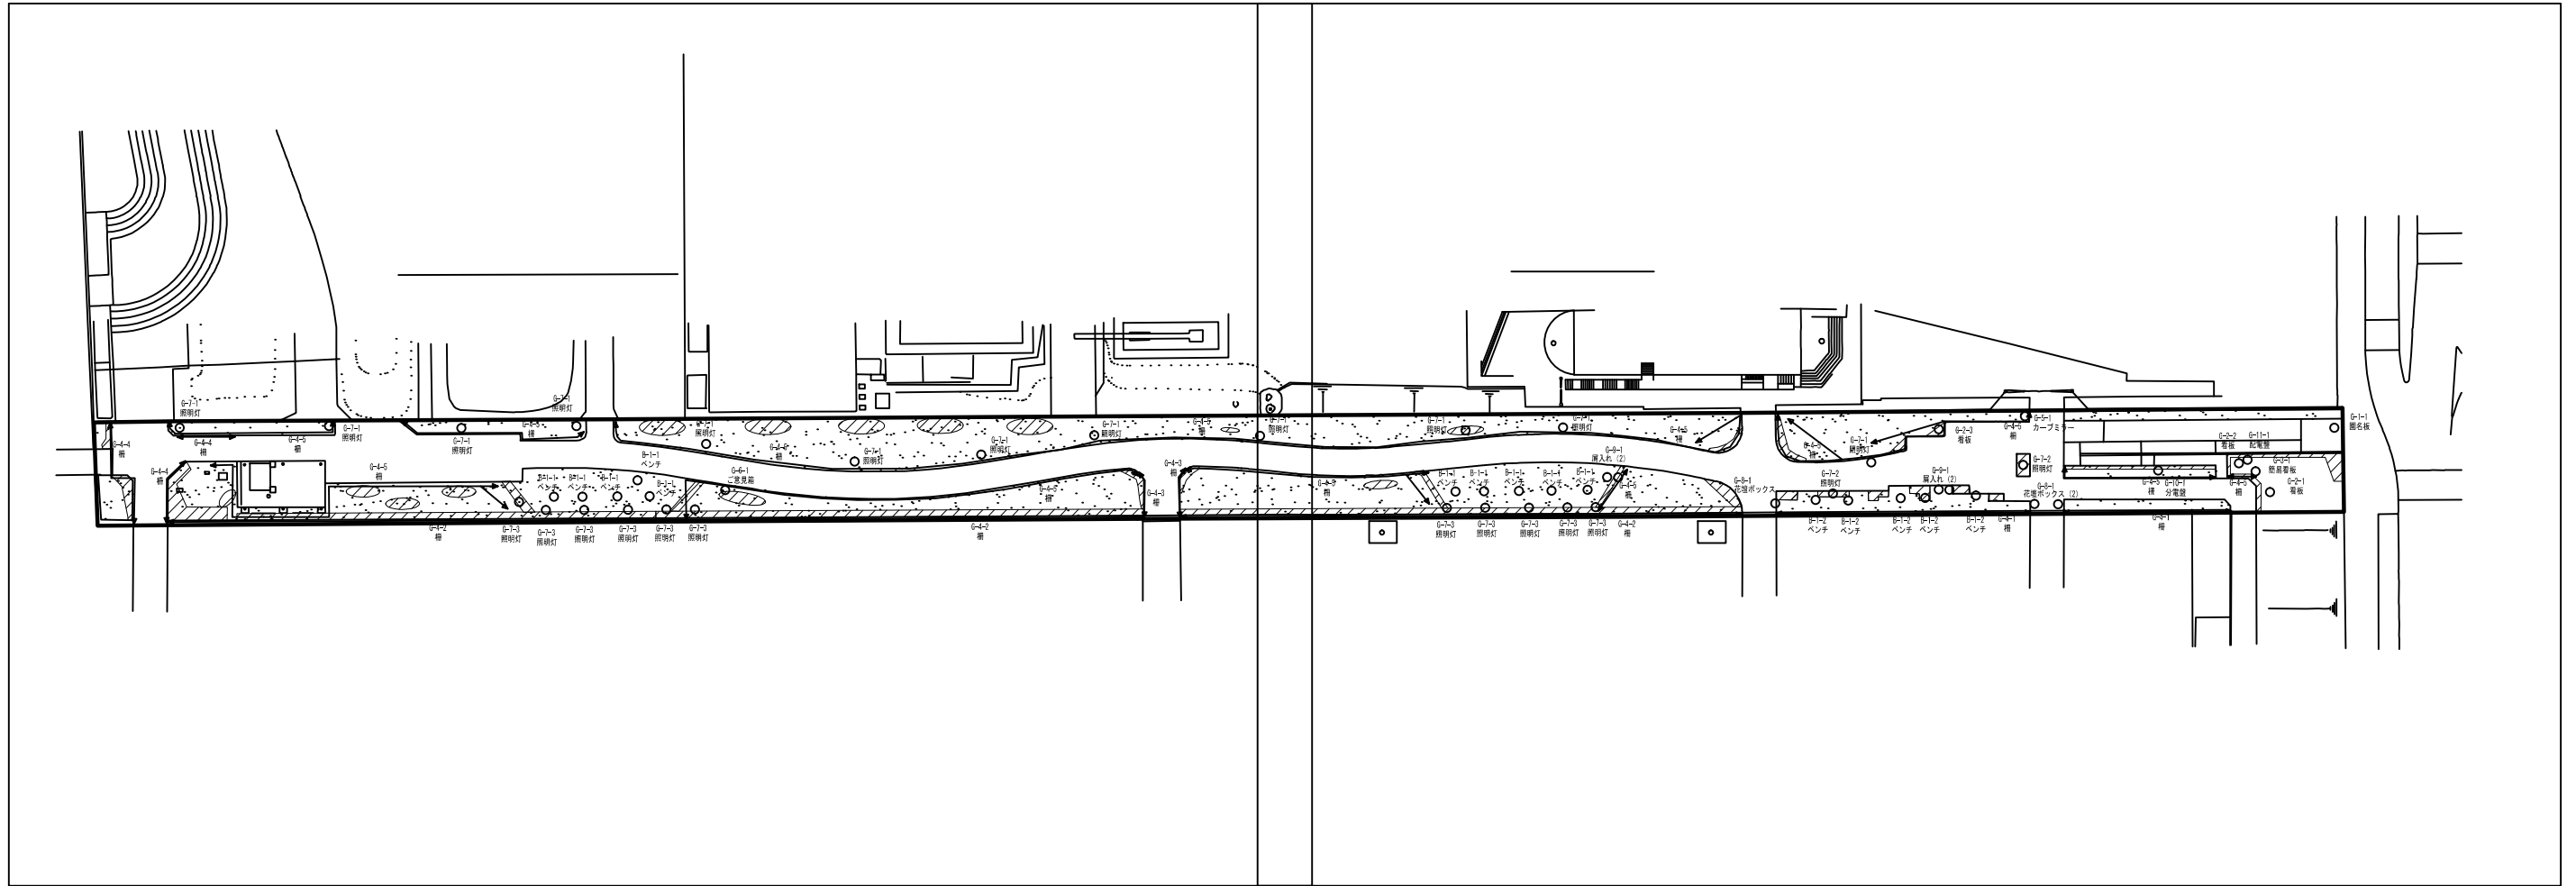

# 東八潮緑道公園

1

2

東八潮緑道公園

開園年月日	昭和50年12月1日	
開園面積	陸域	4,879.00㎡
所在地	東京都品川区東八潮	

凡例	
——	境界
----	柵
-----	園路等
.....	等高線

S=1:1,000

凡例	
	高木及び樹林地
	低木・灌木
	芝生地
	草地