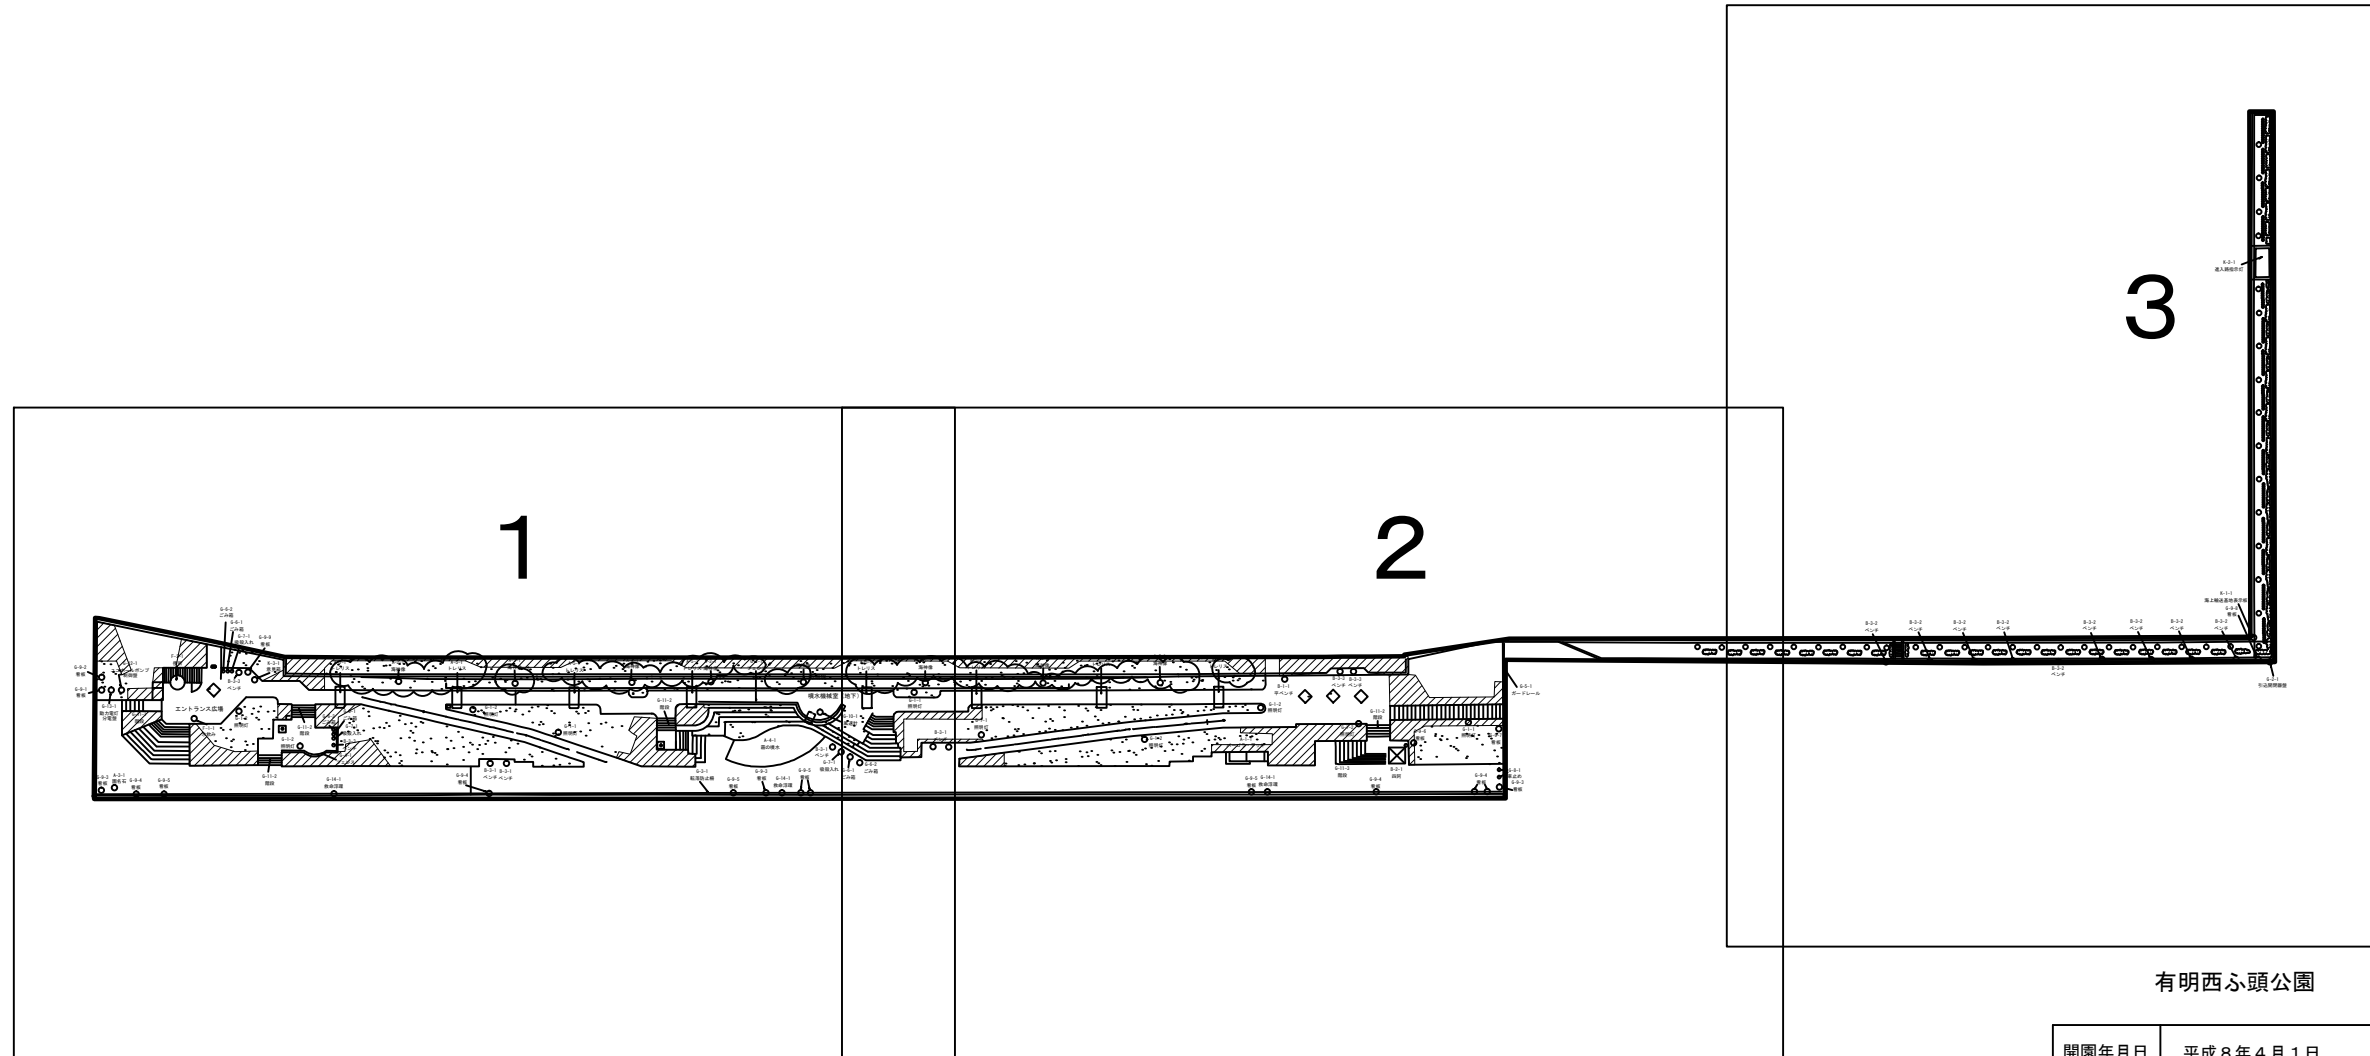

# 有明西ふ頭公園

有明西ふ頭公園

開園年月日	平成8年4月1日	
開園面積	陸域	10,288.00㎡
所在地	東京都江東区有明三丁目	

凡例	
——	境界
——	柵
——	園路等
.....	等高線

凡例	
	高木及び樹林地
	低木・灌木
	芝生地
	草地