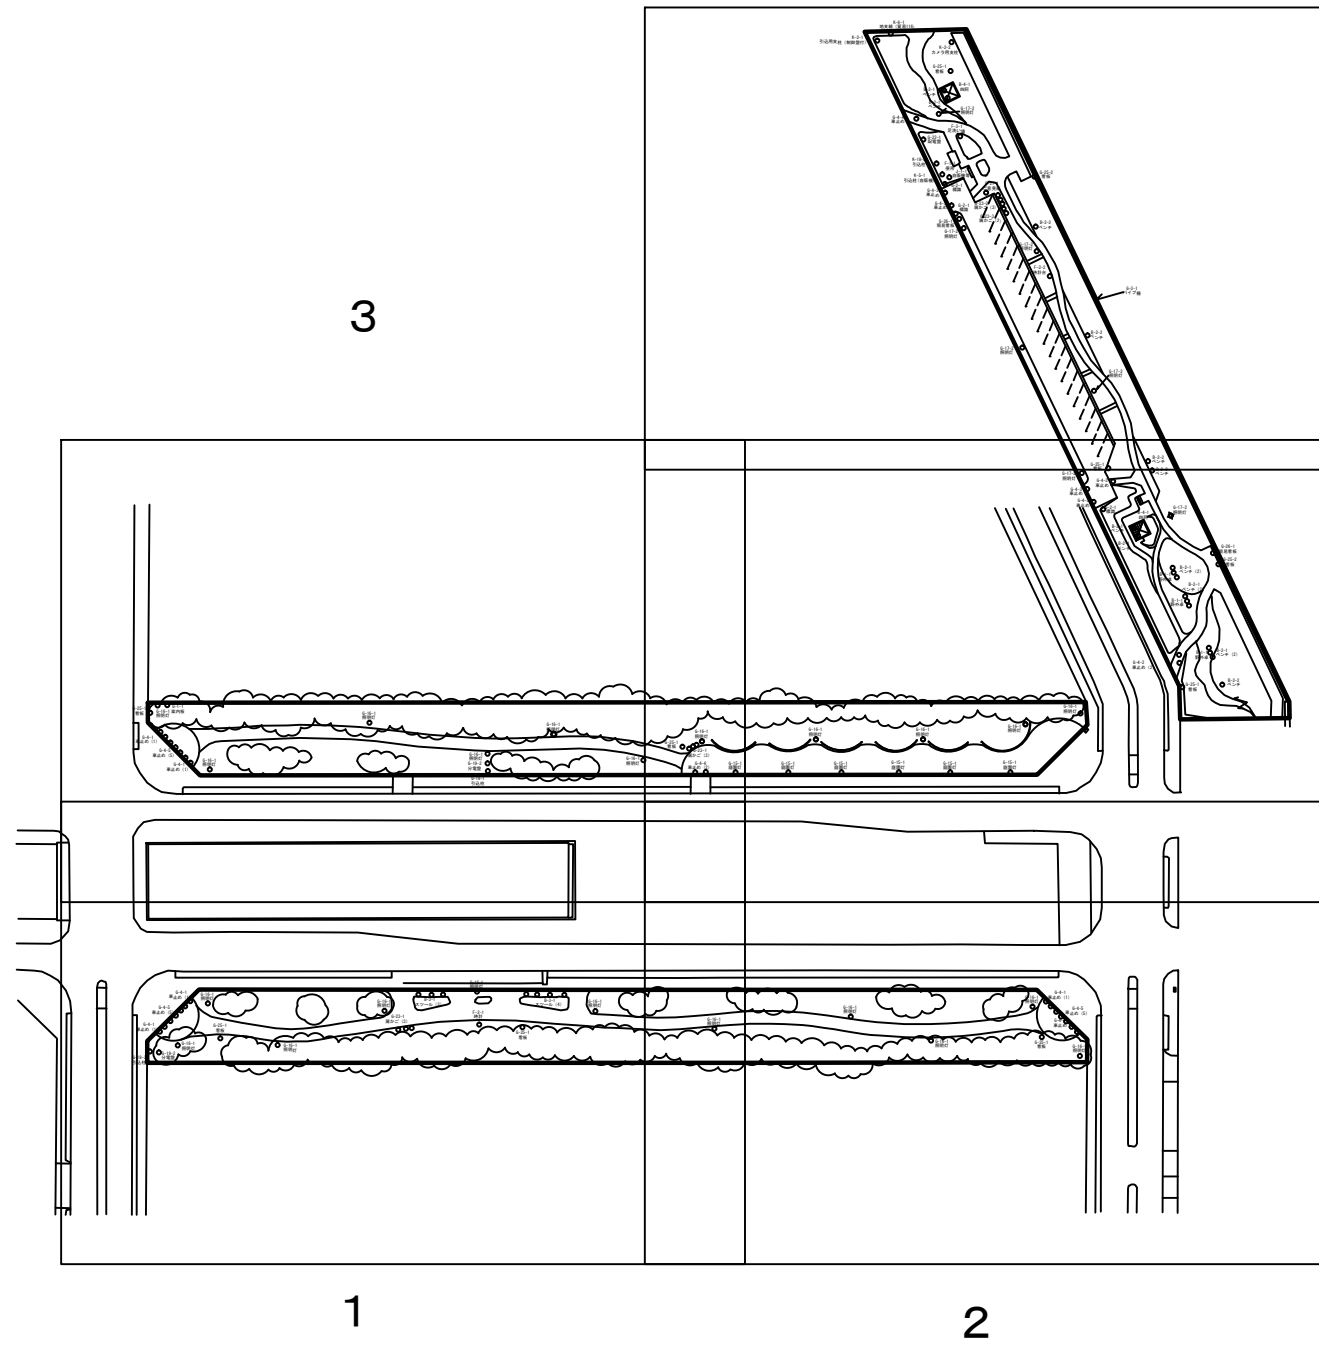

暁ふ頭公園

凡	例
	高木及び樹林地
	低木・灌木
	芝生地
	草地

暁ふ頭公園	
開園年月日	昭和56年4月1日
開園面積	陸域 15,502.30㎡
所在地	東京都江東区青海二丁目

凡例	
	境界
	柵
	園路等
	等高線

S=1:2,000