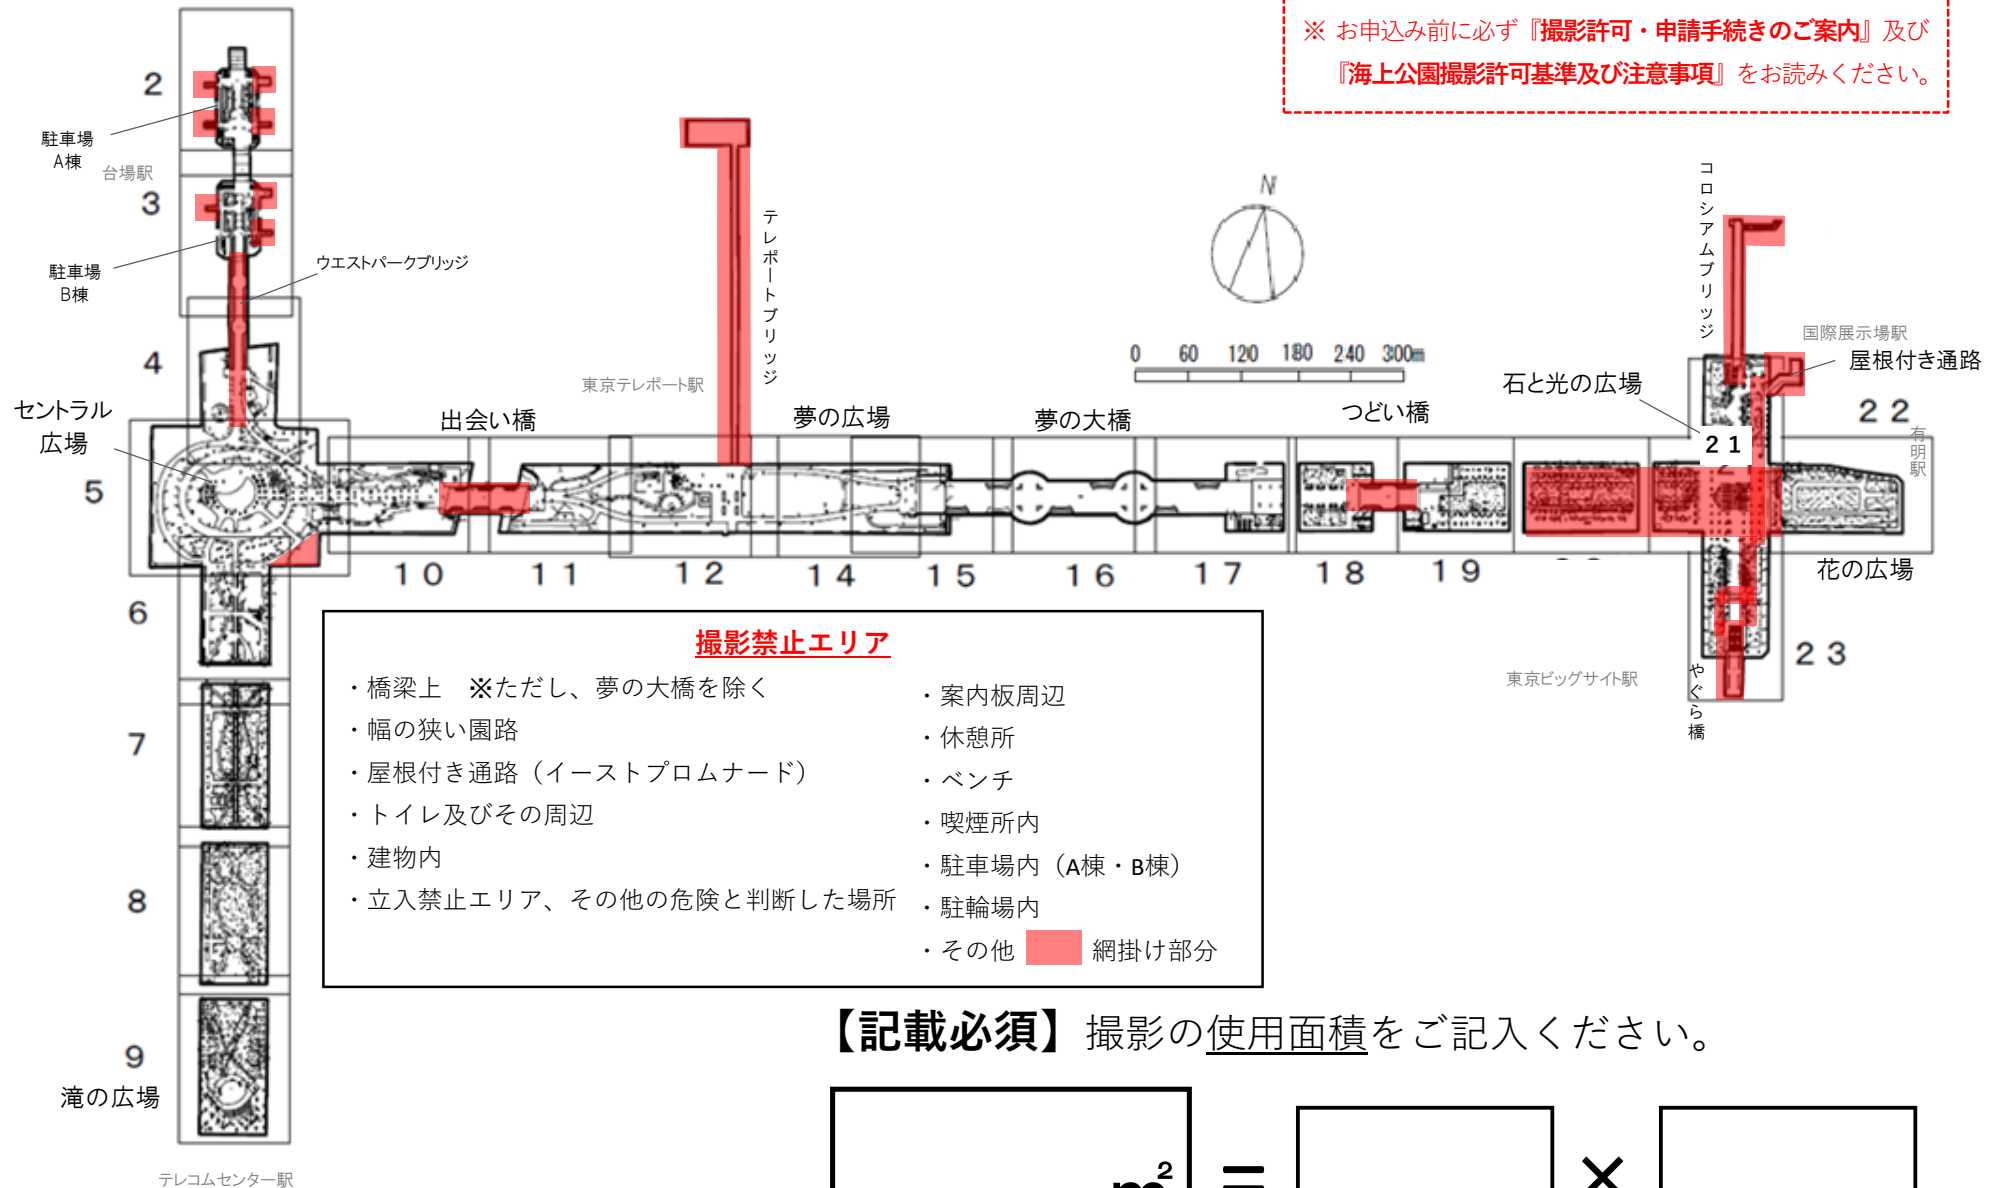

シンボルプロムナード公園

2023.11.15更新

※ お申込み前に必ず『**撮影許可・申請手続きのご案内**』及び『**海上公園撮影許可基準及び注意事項**』をお読みください。

- 撮影禁止エリア**
- ・橋梁上 ※ただし、夢の大橋を除く
 - ・幅の狭い園路
 - ・屋根付き通路（イーストプロムナード）
 - ・トイレ及びその周辺
 - ・建物内
 - ・立入禁止エリア、その他の危険と判断した場所
 - ・案内板周辺
 - ・休憩所
 - ・ベンチ
 - ・喫煙所内
 - ・駐車場内（A棟・B棟）
 - ・駐輪場内
 - ・その他 網掛け部分

【記載必須】 撮影の**使用面積**をご記入ください。

$$\boxed{\text{m}^2} = \boxed{\text{m}} \times \boxed{\text{m}}$$