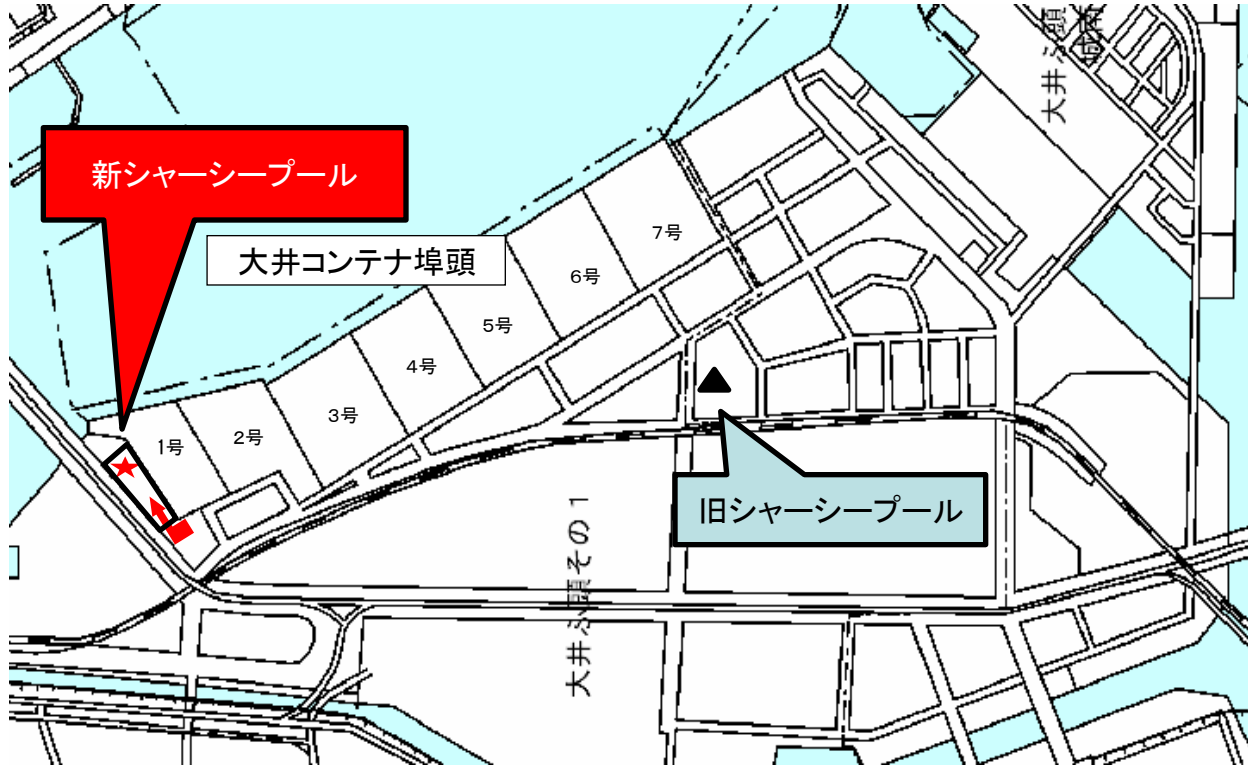

時間貸しシャーシプール移転のご案内

平素は、当シャーシプールをご利用いただき誠にありがとうございます。皆様にご利用をいただいております当シャーシプールは**平成29年3月13日（月）午前8時より大井コンテナ埠頭隣接地に移転・営業開始いたします。**今後とも変わらぬご愛顧のほどよろしくお願い申し上げます。

◆利用料金（変更無し）

1時間 150円
(24h均一料金)

◆営業時間（変更無し）

年中無休24時間営業