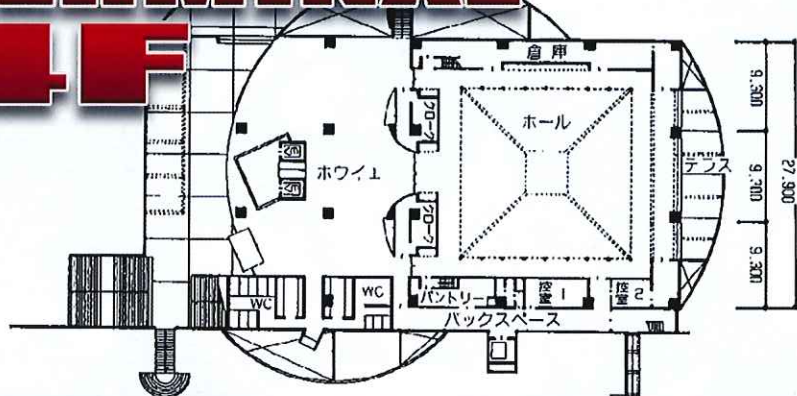

晴海客船ターミナルホール

全日使用の場合(料金表のとおり)

このホール

10万円

で使えます

ホール諸元

面積: 460.95m²

天井高: 6.9m

定員: 600名

TERMINAL 4F

備品完備

多彩な用途

抜群の景観

イベント・会議・パーティ・展示会etc使い方無限大!!

区分	時間	使用料
午前	9:00~12:00	20,000円
午後	13:00~16:30	40,000円
夜間	17:30~21:30	50,000円
全日	9:00~21:30	100,000円
延長1	12:00~13:00	8,000円
延長2	16:30~17:30	8,000円