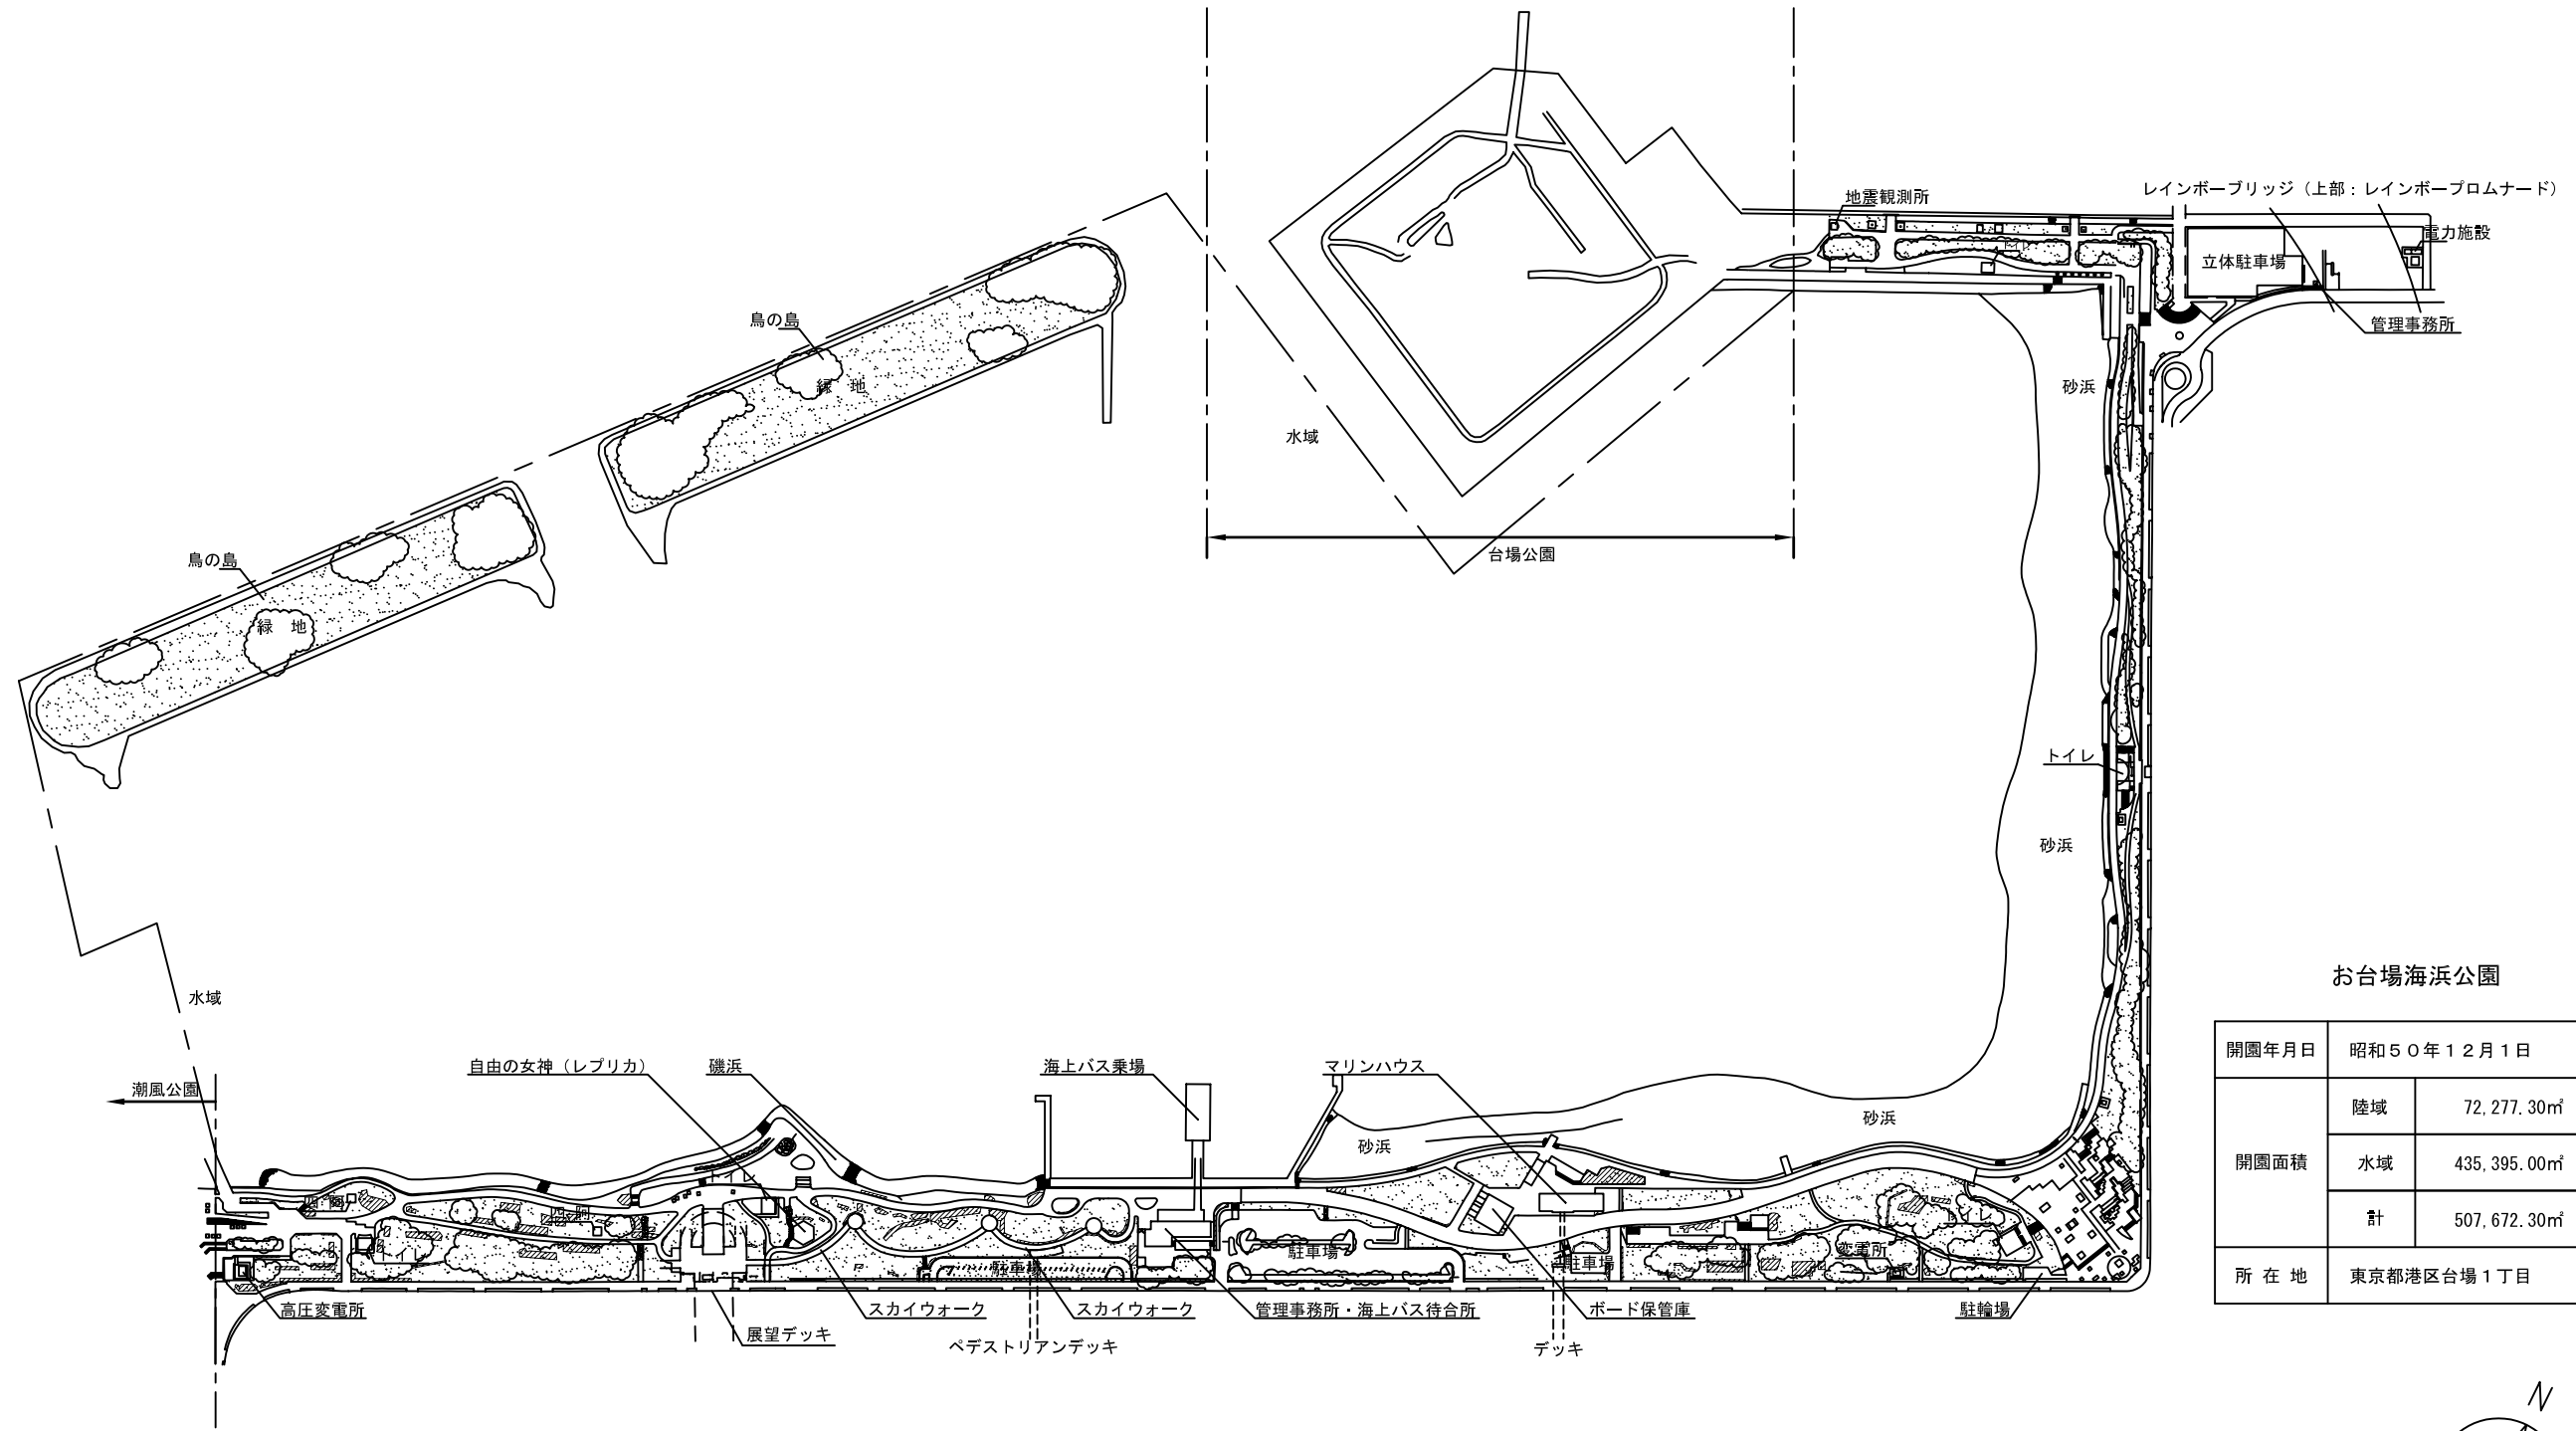

お台場海浜公園

お台場海浜公園

開園年月日	昭和50年12月1日	
開園面積	陸域	72,277.30㎡
	水域	435,395.00㎡
	計	507,672.30㎡
所在地	東京都港区台場1丁目	

凡 例	
—	境界
—	橋
- - -	園路等
...	等高線

凡 例	
	高木及び樹林地
	低木・灌木
	芝生地
	草地

S=1:4,000