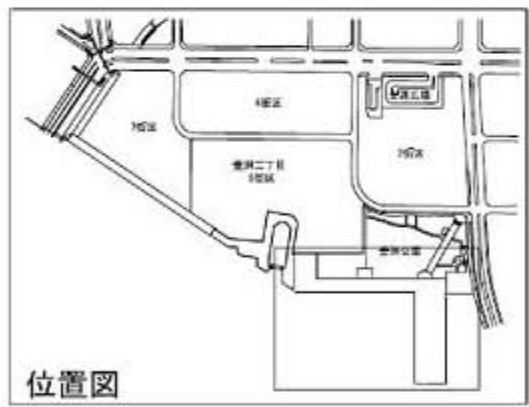

6街区 (商業施設)

江東区立豊洲公園

平成18年10月5日開園

- 開園区域 (全面開放)
- 開園区域のうち昼間開放部分
※9:30~17:00

ガスの科学館

ガスの科学館方面への通路

位置図

春海橋公園平面図 (縮尺1/1000)