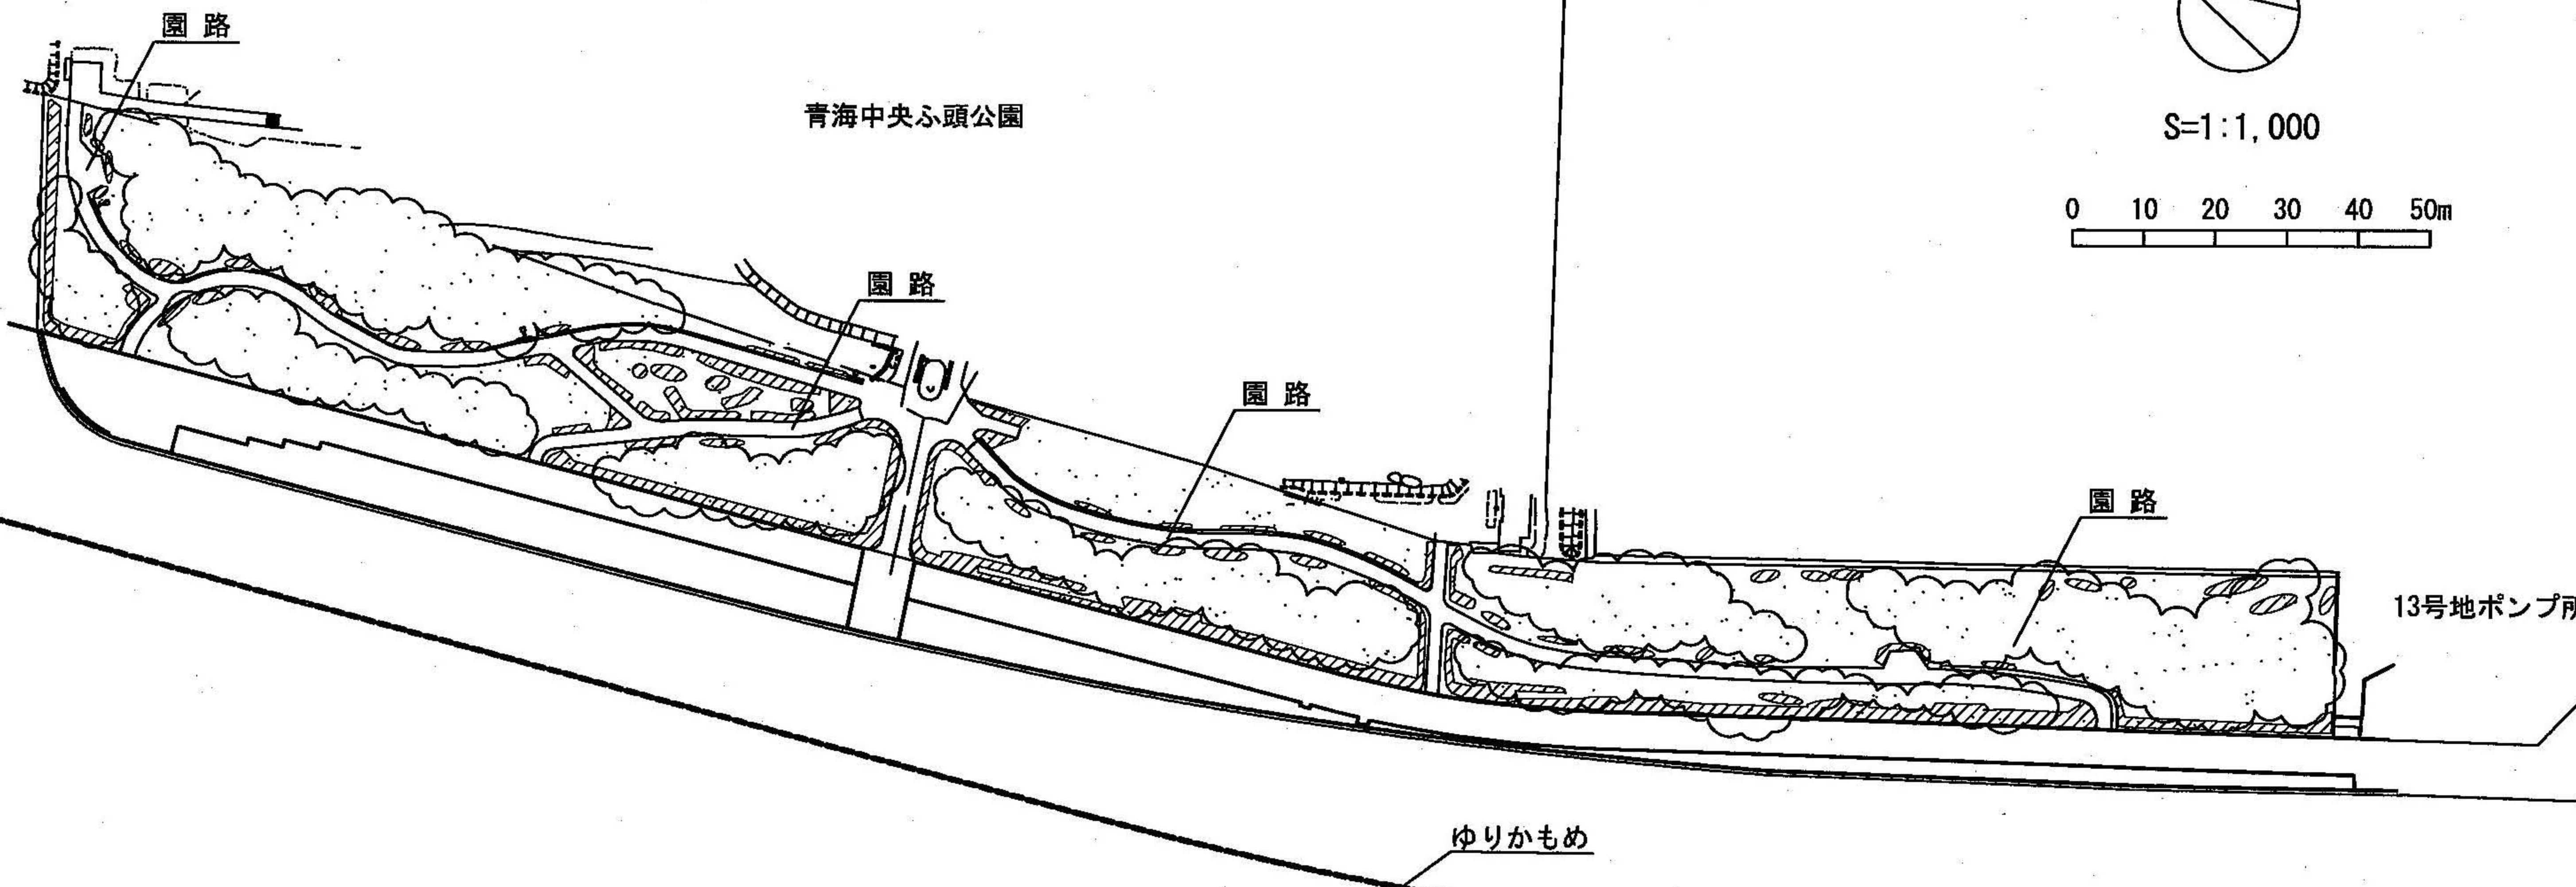

青海緑道公園

青海緑道公園

開園年月日	昭和50年12月1日	
開園面積	陸域	6,251.00㎡
所在地	東京都江東区青海二丁目	

凡例	
——	境界
——	橋
——	園路等
——	等高線

S=1:1,000

凡例	
	高木及び樹林地
	低木・灌木
	芝生地
	草地