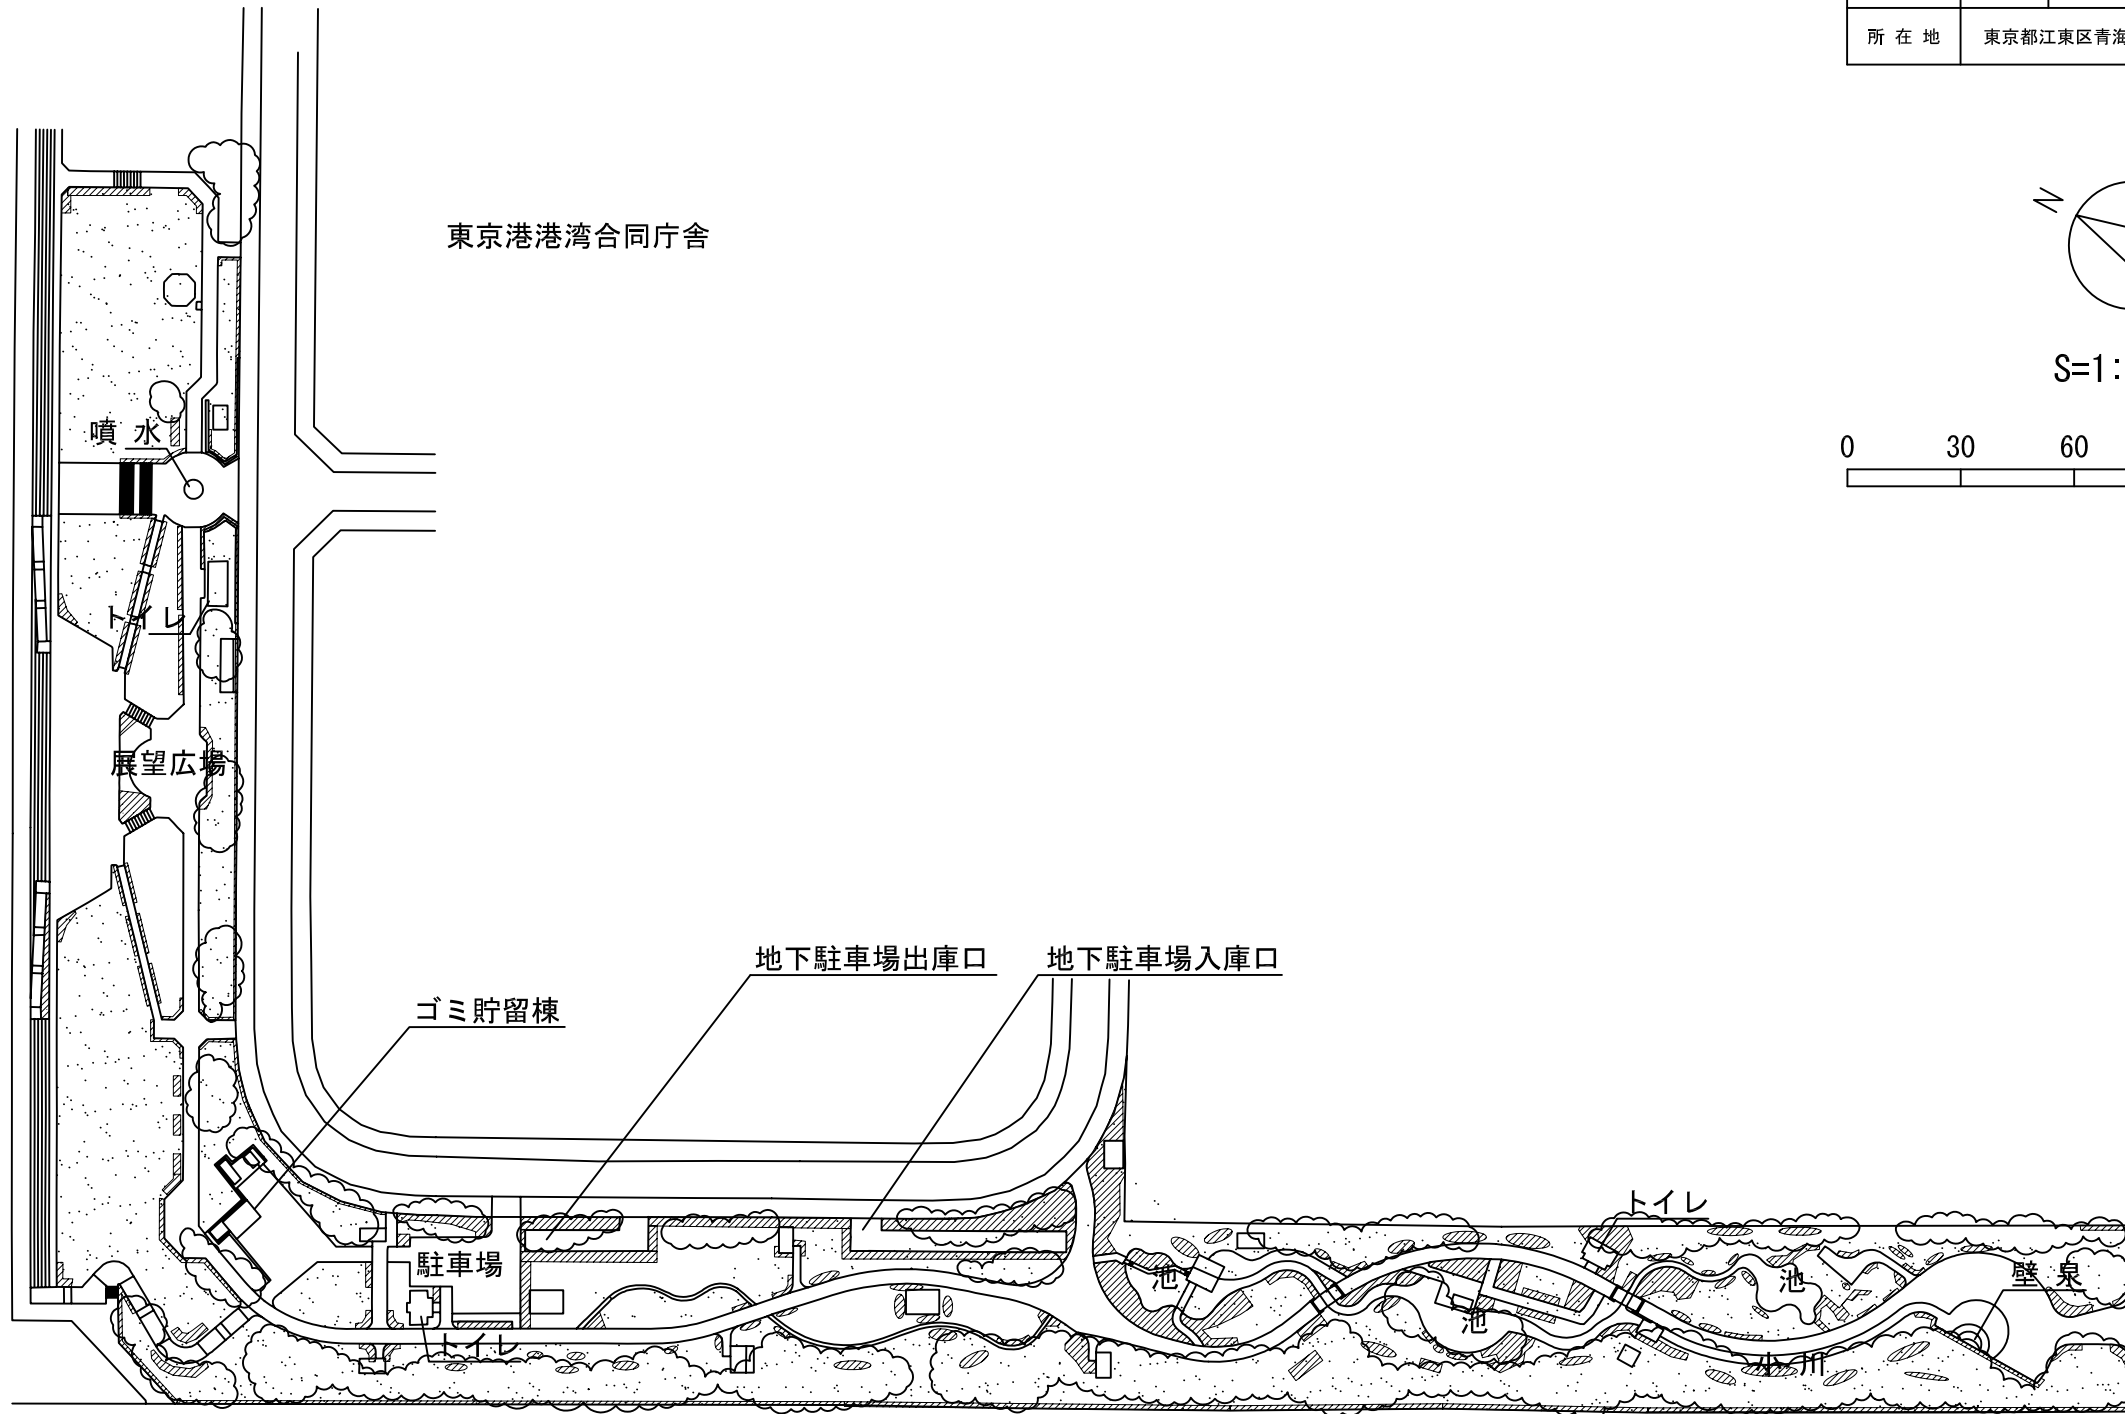

# 青海南ふ頭公園

青海南ふ頭公園

開園年月日	平成9年4月1日	
開園面積	陸域	45,404.00㎡
所在地	東京都江東区青海二丁目地先	

凡	例
——	境界
---	柵
----	園路等
.....	等高線

S=1:2,000

凡	例
	高木及び樹林地
	低木・灌木
	芝生地
	草地