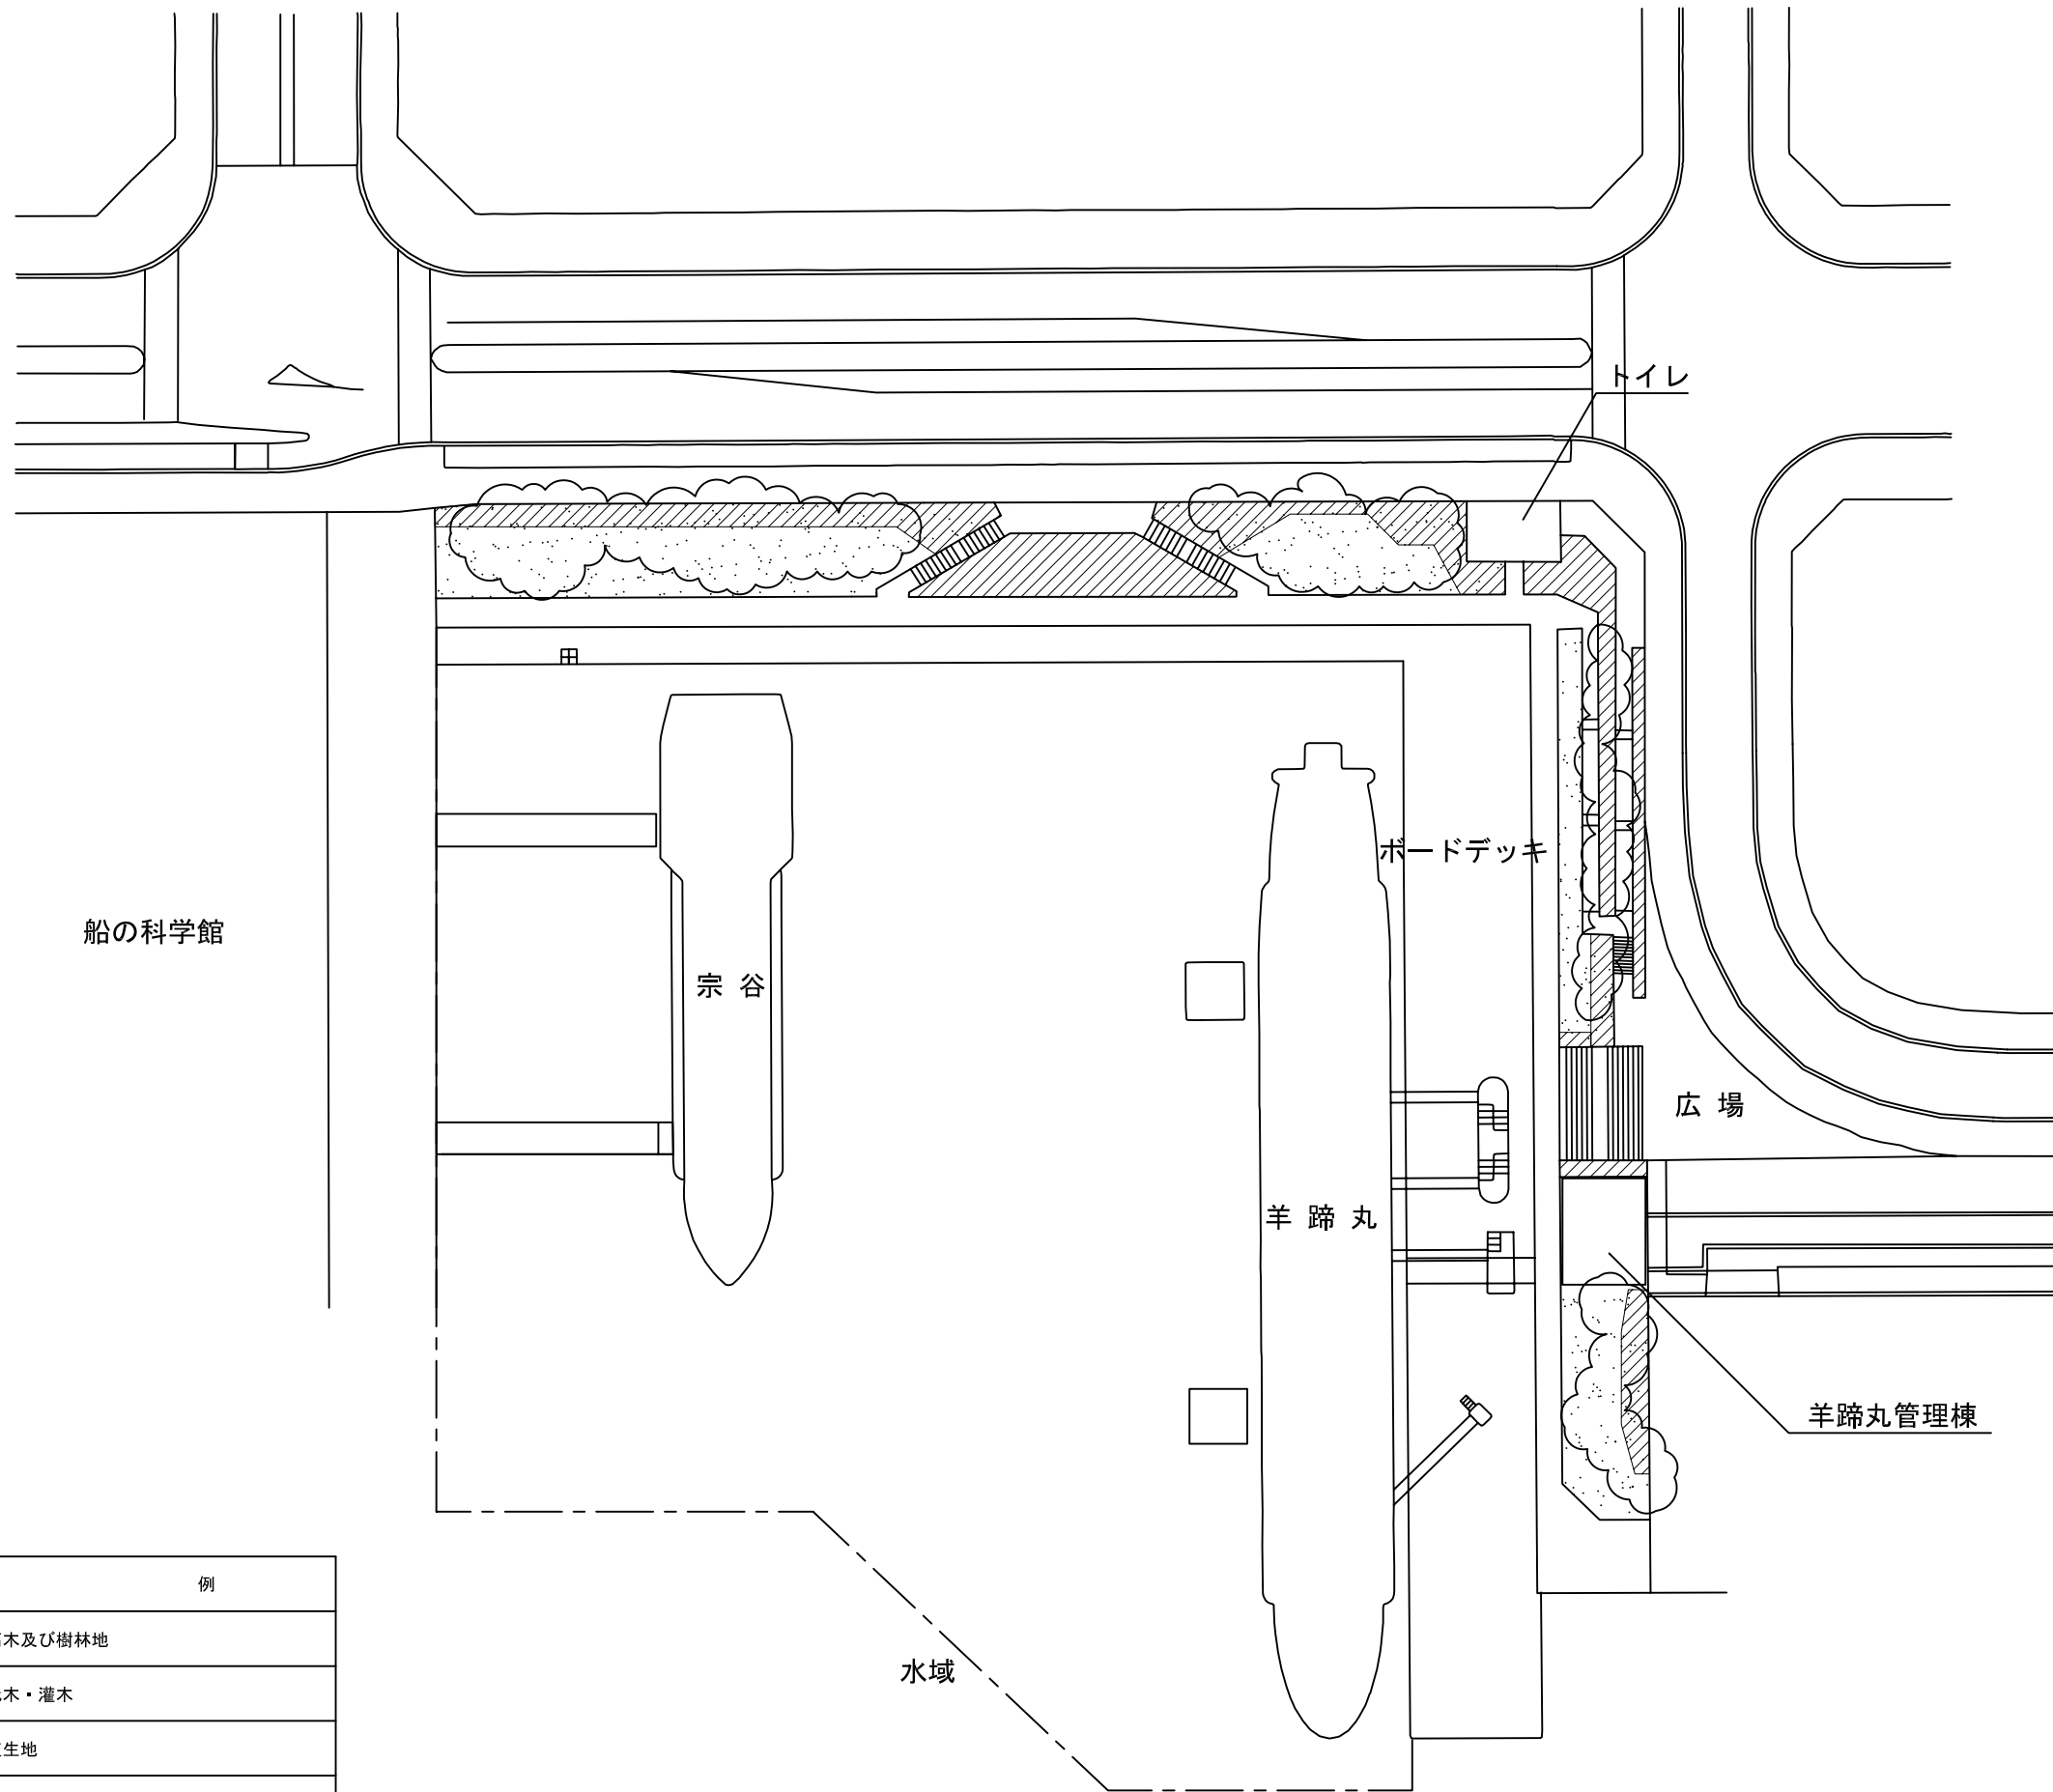

青海北ふ頭公園

青海北ふ頭公園

開園年月日	平成8年4月1日	
開園面積	陸域	5,333.00㎡
	水域	20,479.00㎡
	計	25,812.00㎡
所在地	東京都江東区青海二丁目地先	

凡	例
—	境界
- - -	柵
- · - · -	園路等
·····	等高線

凡	例
	高木及び樹林地
	低木・灌木
	芝生地
	草地

S=1:1,000