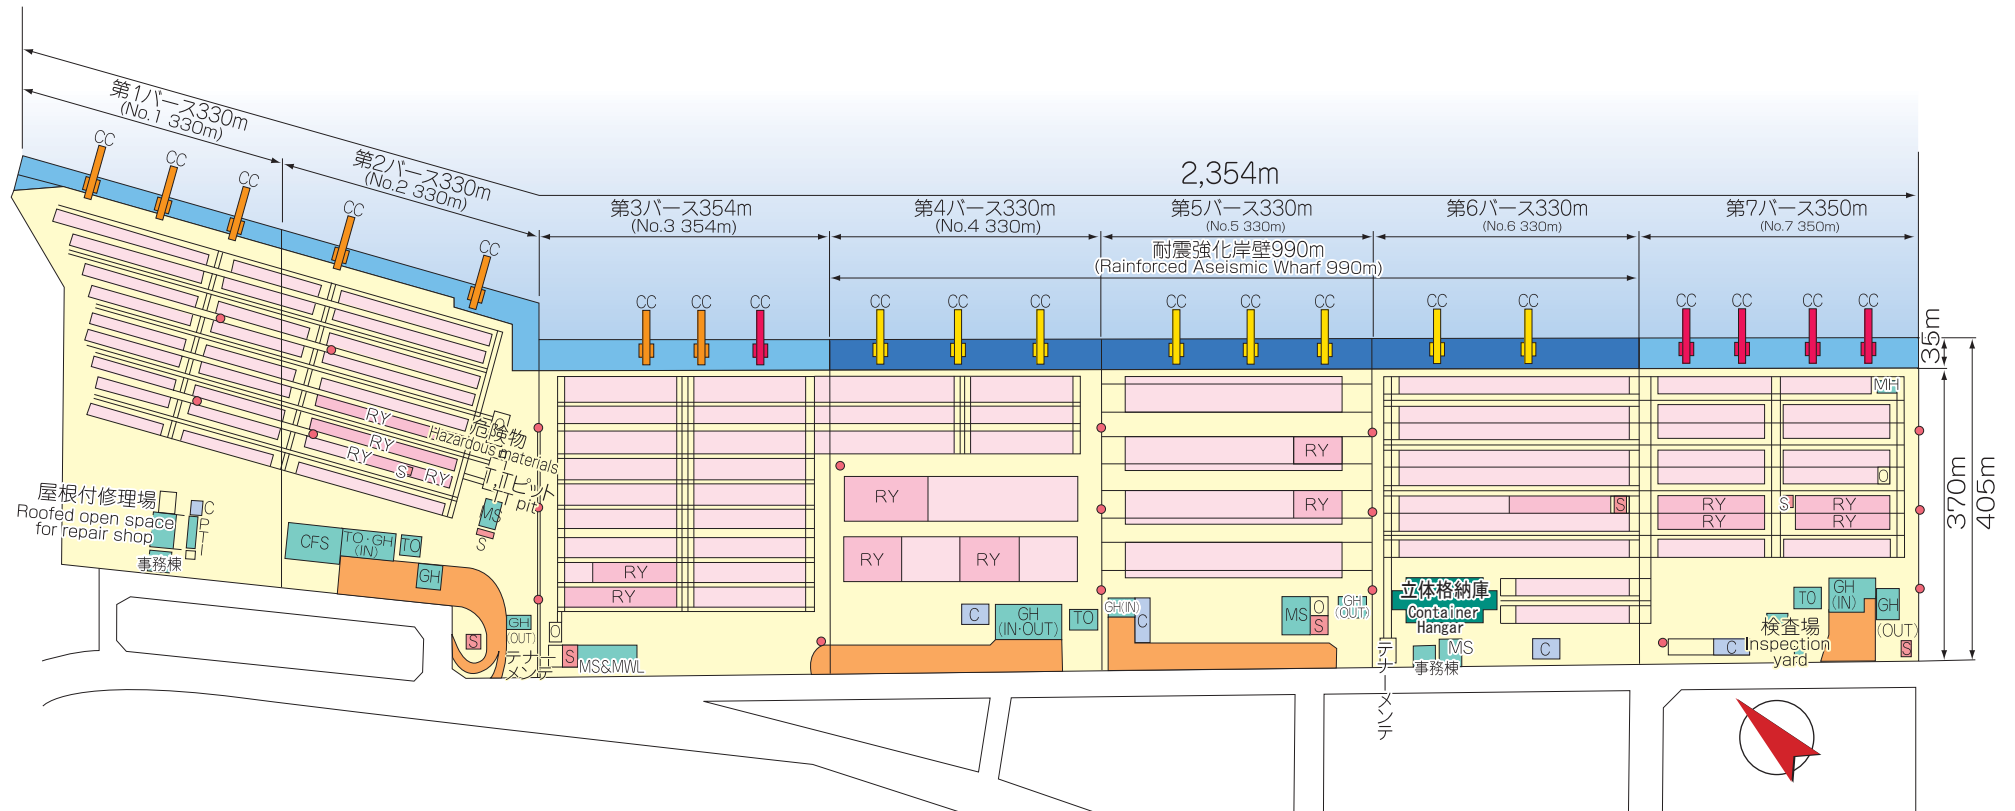

大井コンテナ埠頭平面図 Oi Container Terminal

凡例 Legend					
	岸壁 Wharf		照明塔 Lighting Tower		16列対応コンテナクレーン Container crane Accommodating 16 rows
	耐震強化岸壁 Reinforced Aseismic Wharf		ドライコンテナ置場 Dry Container Yard		17列対応コンテナクレーン Container crane Accommodating 17 rows
	管理棟 Terminal Office		冷凍コンテナ置場 Reefer Container Yard		18列対応コンテナクレーン Container crane Accommodating 18 rows
	メンテナンスショップ Maintenance shop		洗浄施設 Cleaning Facility		
	コンテナフレイトステーション Container Freight Station		受・変電施設 Electrical Facilities		
	立体格納庫 Container Hangar				
	ゲートハウス Gate House		給油所 Oil Station		
	マリンハウス Marine Worker Lounge		コンテナクレーン Container Crane		